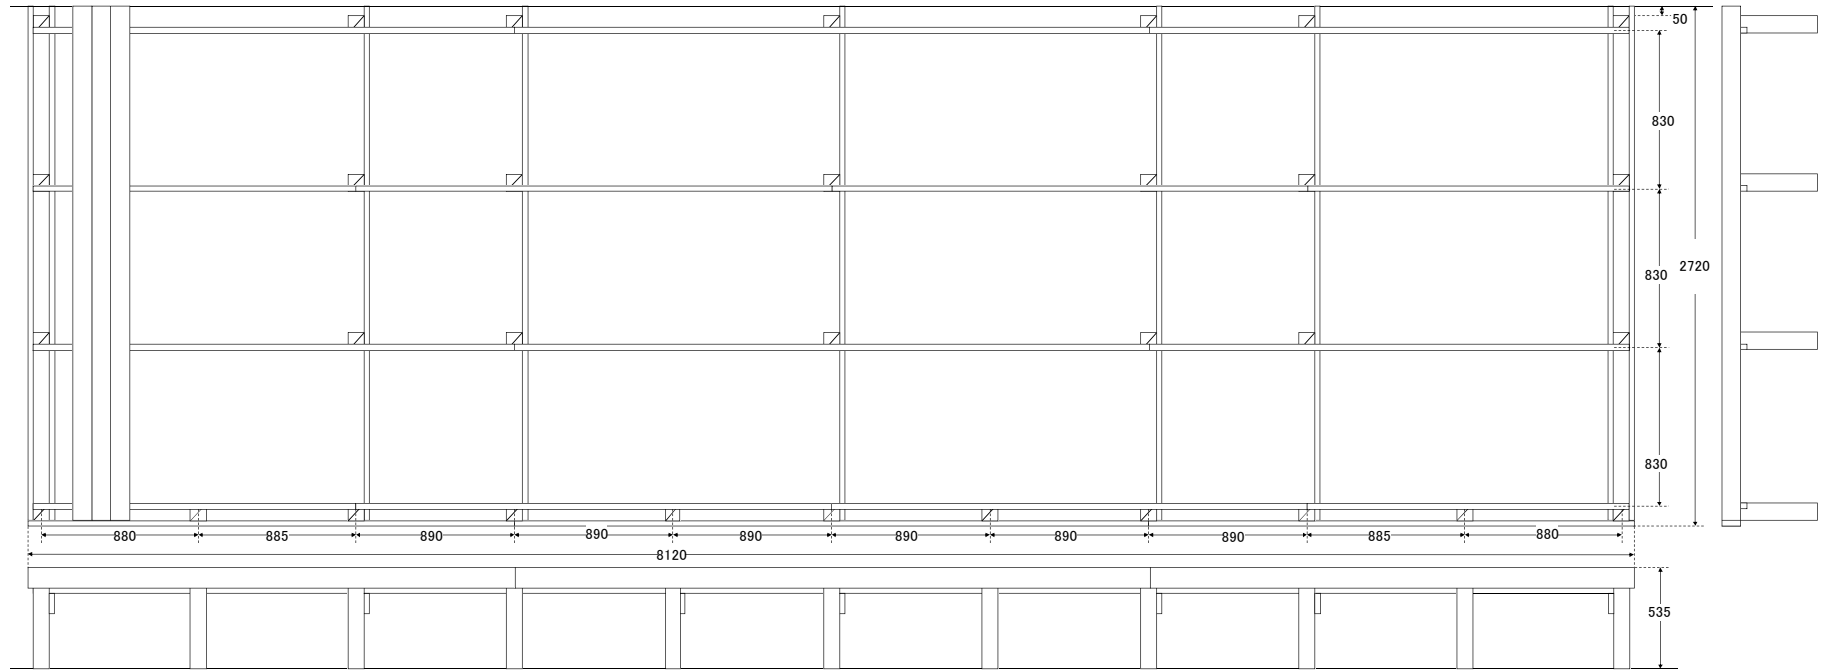

品番 sys9027

ウリンシステムデッキ UL9027						
9020	×	2720	24.534 m ²			
			約 1100 kg			
用途	セット内容					
	記号	形状	厚	幅	長	本数
床板	a	E4E	30	105	2690	82
大引	b	E4E	30	105	2690	7
幕板	c	E4E	30	105	2690	2
〃	d	E4E	30	105	2730	2
〃	e	E4E	30	105	3560	1
根太	f	E4E	30	105	3560	2
〃	g	E4E	30	105	2700	4
〃	h	E4E	30	105	2670	4
〃	i	E4E	30	105	1810	4
束	i	切欠	90	90	500	32