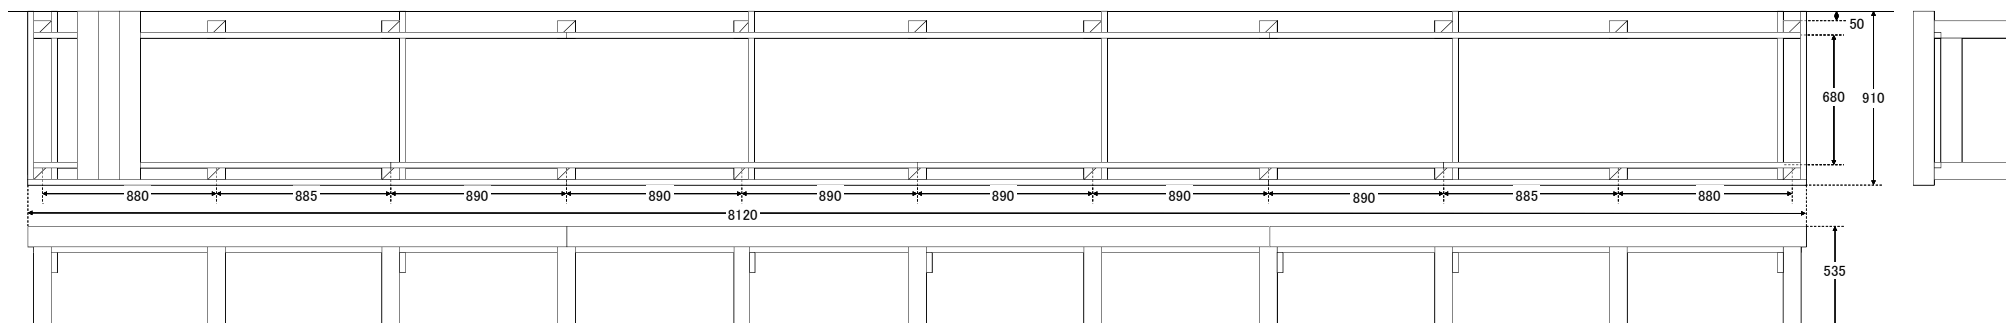

品番 sys9009

ウリンシステムデッキ UL9009						
9020	×	910	8.208 m ²			
			約 460 kg			
用途	セット内容					
	記号	形状	厚	幅	長	本数
床板	a	E4E	30	105	880	82
大引	b	E4E	30	105	880	6
幕板	c	E4E	30	105	880	2
〃	d	E4E	30	105	2730	2
〃	e	E4E	30	105	3560	1
根太	f	E4E	30	105	3560	1
〃	g	E4E	30	105	2700	2
〃	h	E4E	30	105	2670	2
〃	i	E4E	30	105	1810	2
束	j	切欠	90	90	500	22

間口x奥行き 9020×910

NEワールド
<http://www.ne-world.jp>
 MAIL: info@ne-world.jp