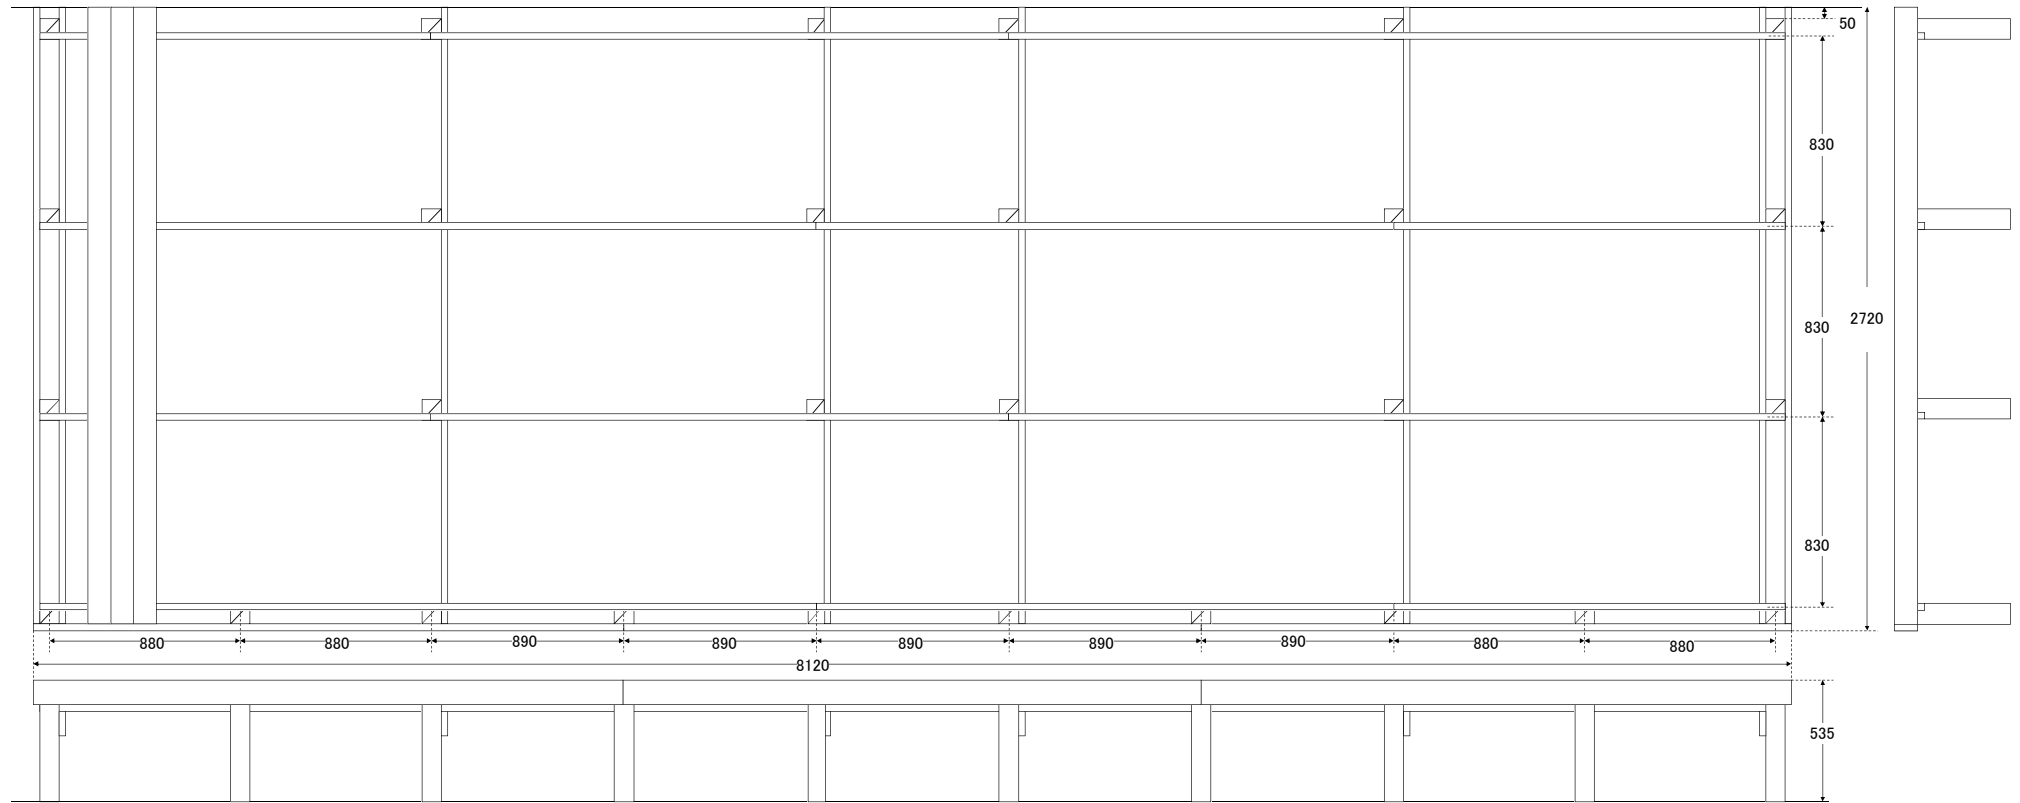

品番 sys8127

ウリンシステムデスク UL8127						
8120	×	2720	22.086 m <sup>2</sup>			
			約 1000 kg			
用途	セット内容					
	記号	形状	厚	幅	長	本数
床板	a	E4E	30	105	2690	74
大引	b	E4E	30	105	2690	6
幕板	c	E4E	30	105	2690	2
〃	d	E4E	30	105	2725	2
〃	e	E4E	30	105	2670	1
根太	f	E4E	30	105	2670	4
〃	g	E4E	30	105	3585	4
〃	h	E4E	30	105	1805	4
束	i	切欠	90	90	500	28

間口×奥行き 8120×2720

NEワールド  
<http://www.ne-world.jp>  
 MAIL: info@ne-world.jp