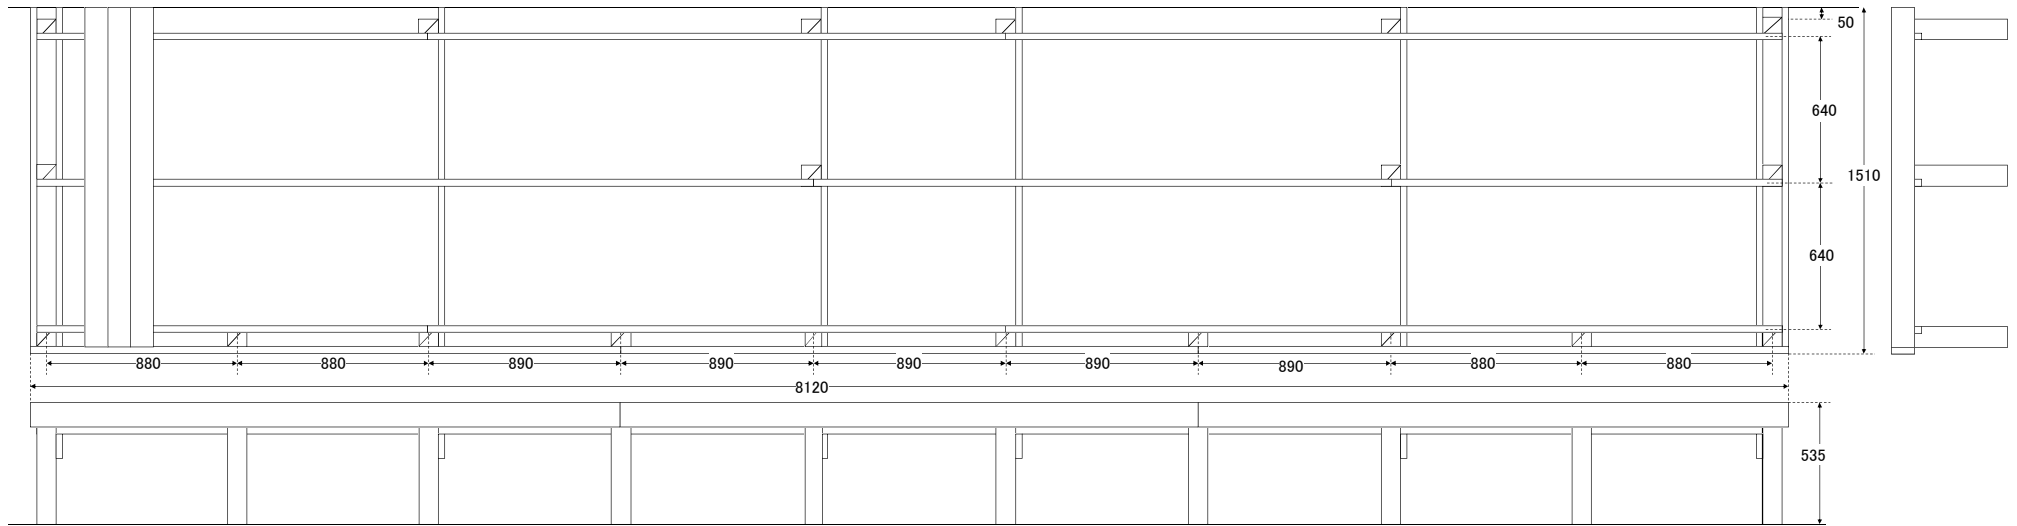

品番 sys8115

ウリンシステムデッキ UL8115						
8120		×	1510		12.261 m ²	
				約 610 kg		
用途	セット内容					
	記号	形状	厚	幅	長	本数
床板	a	E4E	30	105	1480	74
大引	b	E4E	30	105	1480	6
幕板	c	E4E	30	105	1480	2
〃	d	E4E	30	105	2725	2
〃	e	E4E	30	105	2670	1
根太	f	E4E	30	105	2670	3
〃	g	E4E	30	105	3585	3
〃	h	E4E	30	105	1805	3
束	i	切欠	90	90	500	20