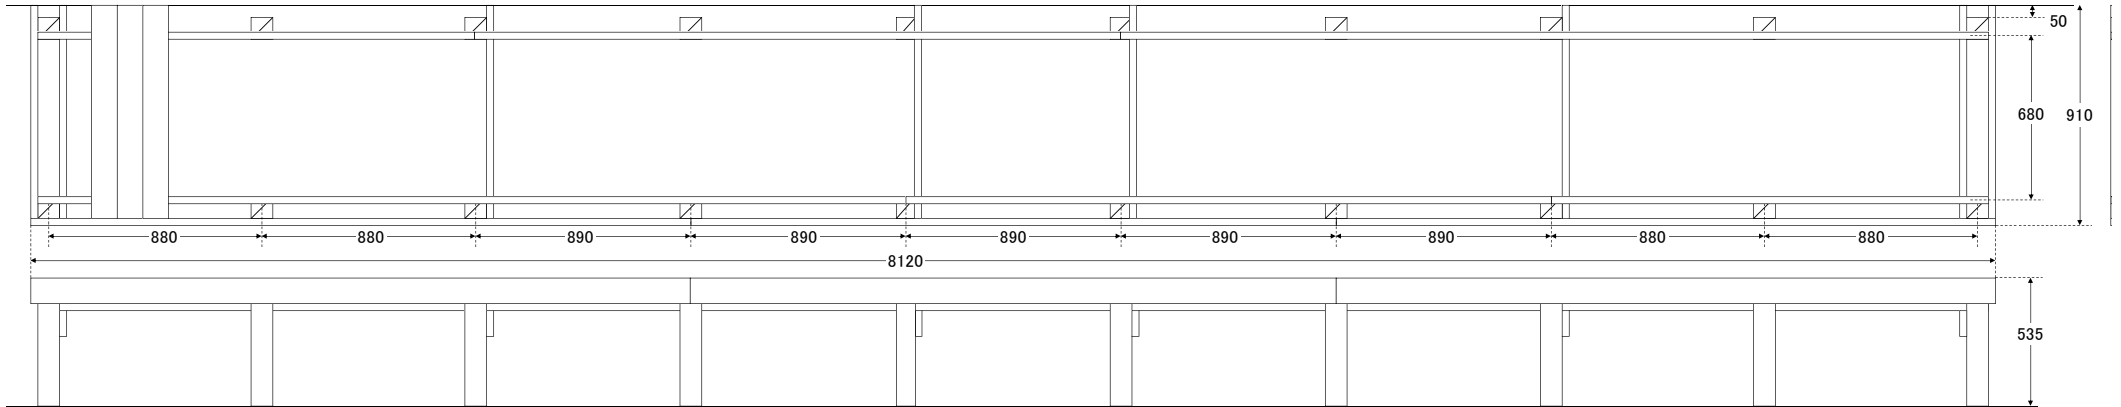

品番 sys8109

ウリンシステムデッキ UL8109						
8120	×	910	7.389 m <sup>2</sup>			
			約 410 kg			
用途	セット内容					
	記号	形状	厚	幅	長	本数
床板	a	E4E	30	105	880	74
大引	b	E4E	30	105	880	6
幕板	c	E4E	30	105	880	2
〃	d	E4E	30	105	2725	2
〃	e	E4E	30	105	2670	1
根太	f	E4E	30	105	2670	2
〃	g	E4E	30	105	3585	2
〃	h	E4E	30	105	1805	2
束	i	切欠	90	90	500	20

間口×奥行 8120×910

NEワールド  
<http://www.ne-world.jp>  
 MAIL: info@ne-world.jp

品番 sys8109

間口x奥行き 8120 x 910

NEワールド  
<http://www.ne-world.jp>  
MAIL: info@ne-world.jp