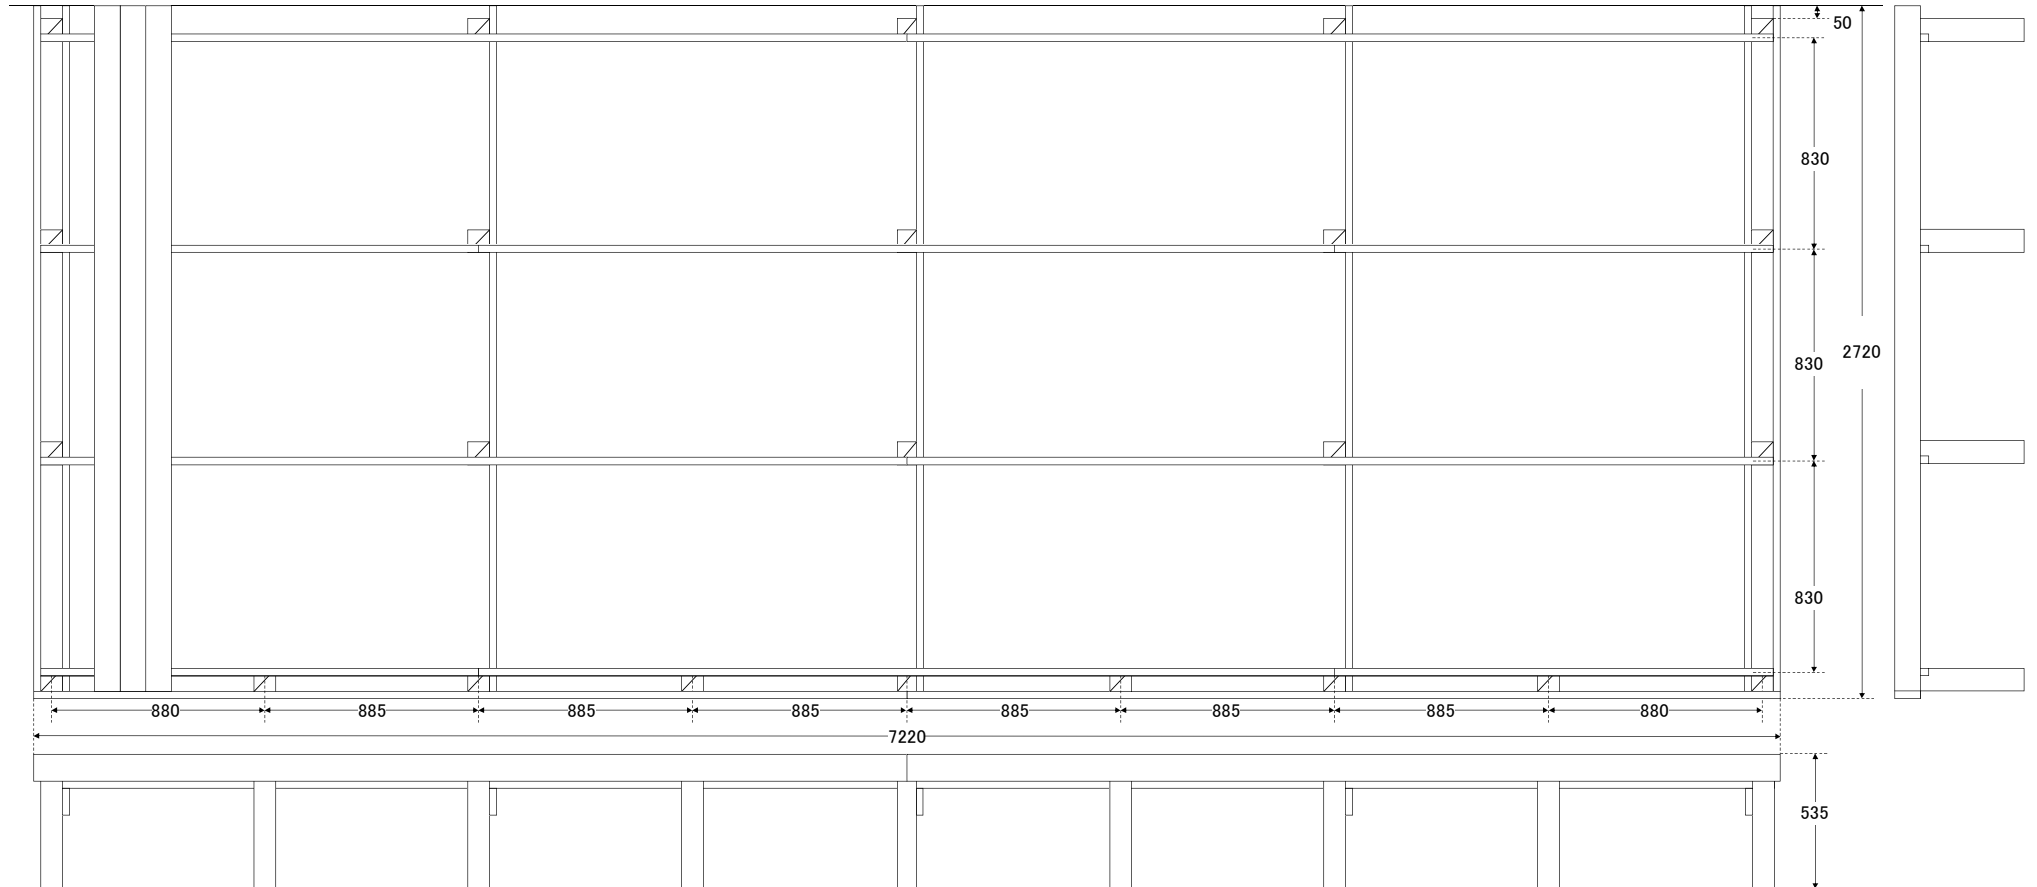

品番 sys7227

ウリンシステムデッキ UL7227						
7220		×	2720		19.638	m ²
					約	900
						kg
用途	セット内容					
	記号	形状	厚	幅	長	本数
床板	a	E4E	30	105	2690	65
大引	b	E4E	30	105	2690	5
幕板	c	E4E	30	105	2690	2
〃	d	E4E	30	105	3610	2
根太	e	E4E	30	105	3580	4
〃	f	E4E	30	105	3540	2
〃	g	E4E	30	105	1810	4
束	h	切欠	90	90	500	24

間口×奥行き 7220×2720

NEワールド
<http://www.ne-world.jp>
 MAIL: info@ne-world.jp