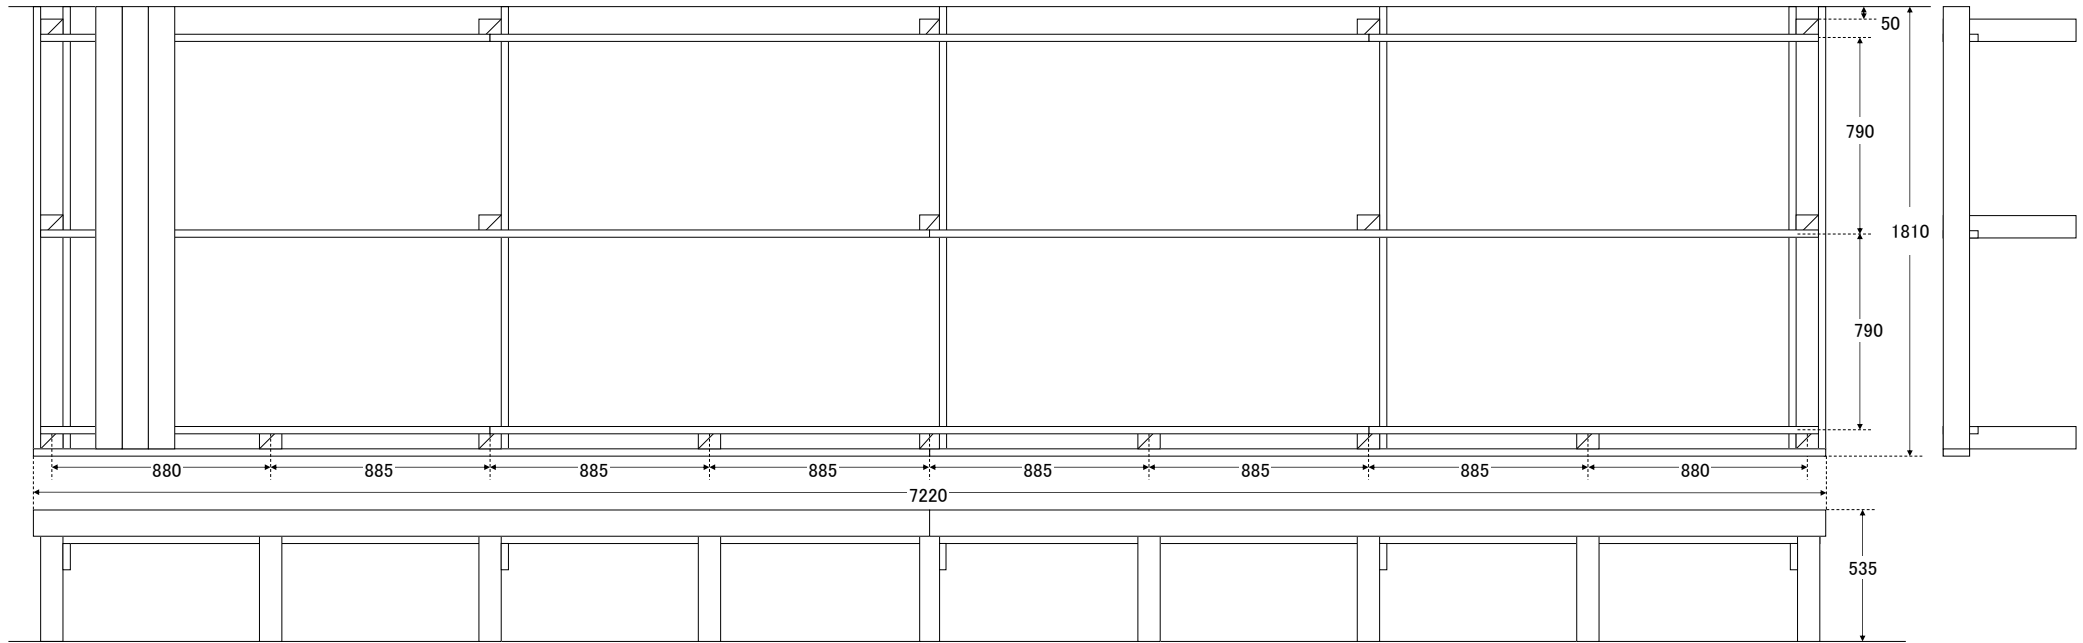

品番 sys7218

ウリンシステムデッキ UL7218						
7220		×	1810		13.068 m ²	
				約 650		kg
用途	セット内容					
	記号	形状	厚	幅	長	本数
床板	a	E4E	30	105	1780	65
大引	b	E4E	30	105	1780	5
暮板	c	E4E	30	105	1780	2
〃	d	E4E	30	105	3610	2
根太	e	E4E	30	105	3580	2
〃	f	E4E	30	105	1810	4
〃	g	E4E	30	105	3540	2
束	h	切欠	90	90	500	19