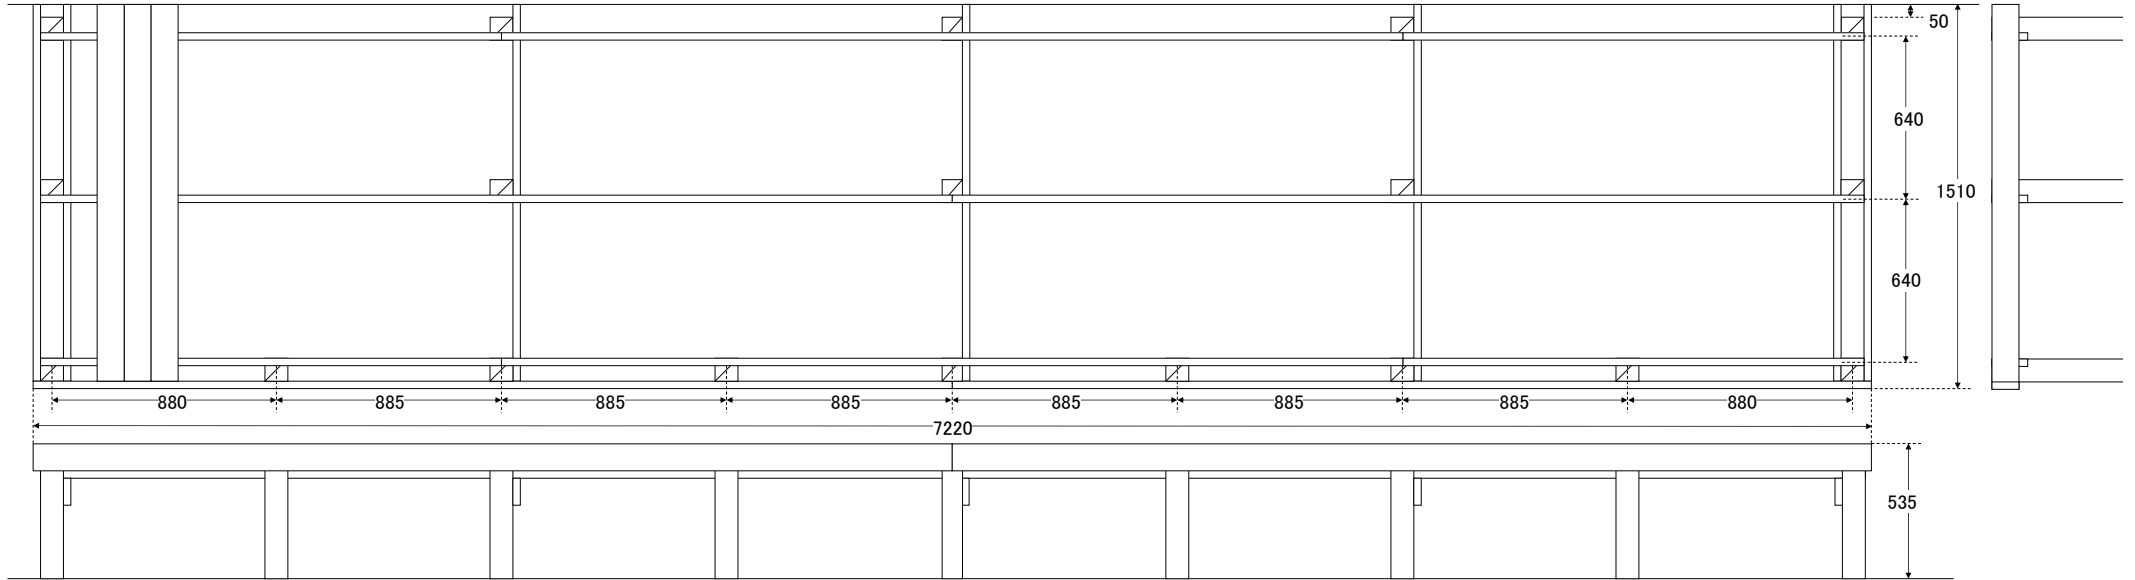

品番 sys7215

ウリンシステムデッキ UL7215							
用途	記号	形状	厚	幅	長	本数	
							7220
					約	503	kg
セット内容							
床板	a	E4E	30	105	1480	65	
大引	b	E4E	30	105	1480	5	
幕板	c	E4E	30	105	1480	2	
〃	d	E4E	30	105	3610	2	
根太	e	E4E	30	105	3580	2	
〃	f	E4E	30	105	1810	4	
〃	g	E4E	30	105	3540	2	
束	h	切欠	90	90	500	19	

間口×奥行き 7220×1510修正

NEワールド
<http://www.ne-world.jp>
 MAIL: info@ne-world.jp