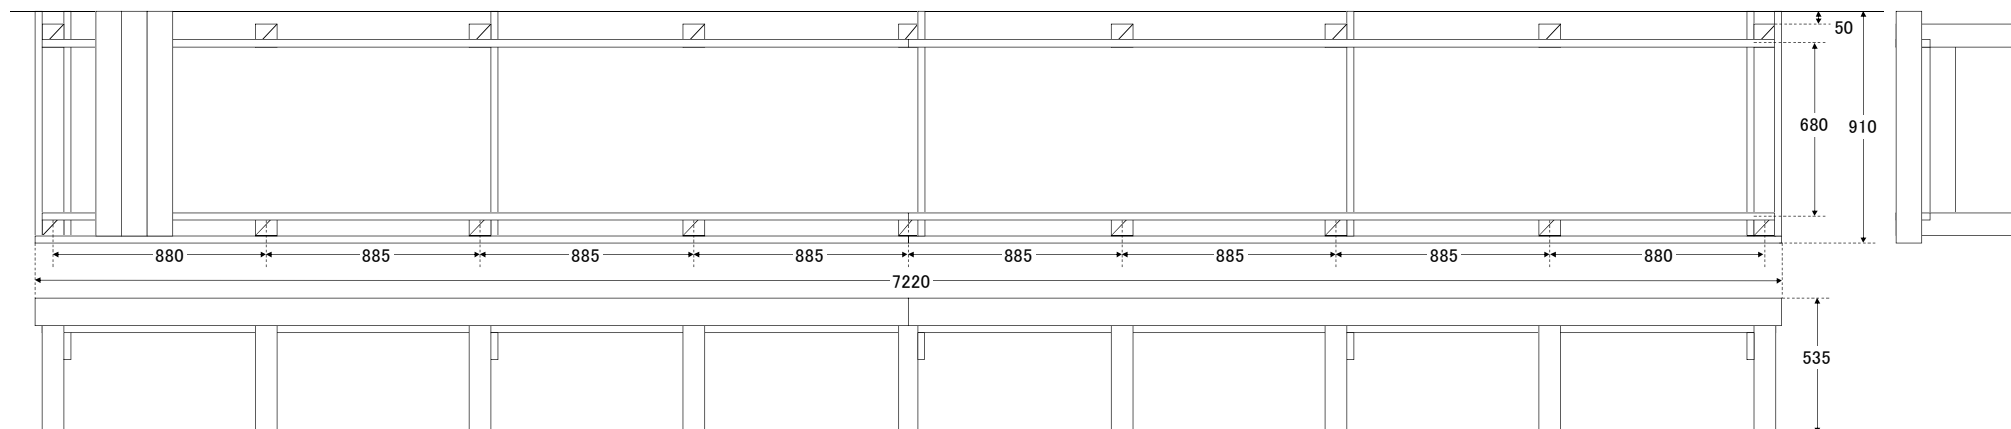

品番 sys7209

ウリンシステムデッキ UL7209						
7220	×	910	6.570 m <sup>2</sup>			
			約 370 kg			
用途	セット内容					
	記号	形状	厚	幅	長	本数
床板	a	E4E	30	105	880	65
大引	b	E4E	30	105	880	5
幕板	c	E4E	30	105	880	2
〃	d	E4E	30	105	3610	2
根太	e	E4E	30	105	3580	4
束	f	切欠	90	90	500	18

間口×奥行き 7220×910

NEワールド  
<http://www.ne-world.jp>  
 MAIL: info@ne-world.jp