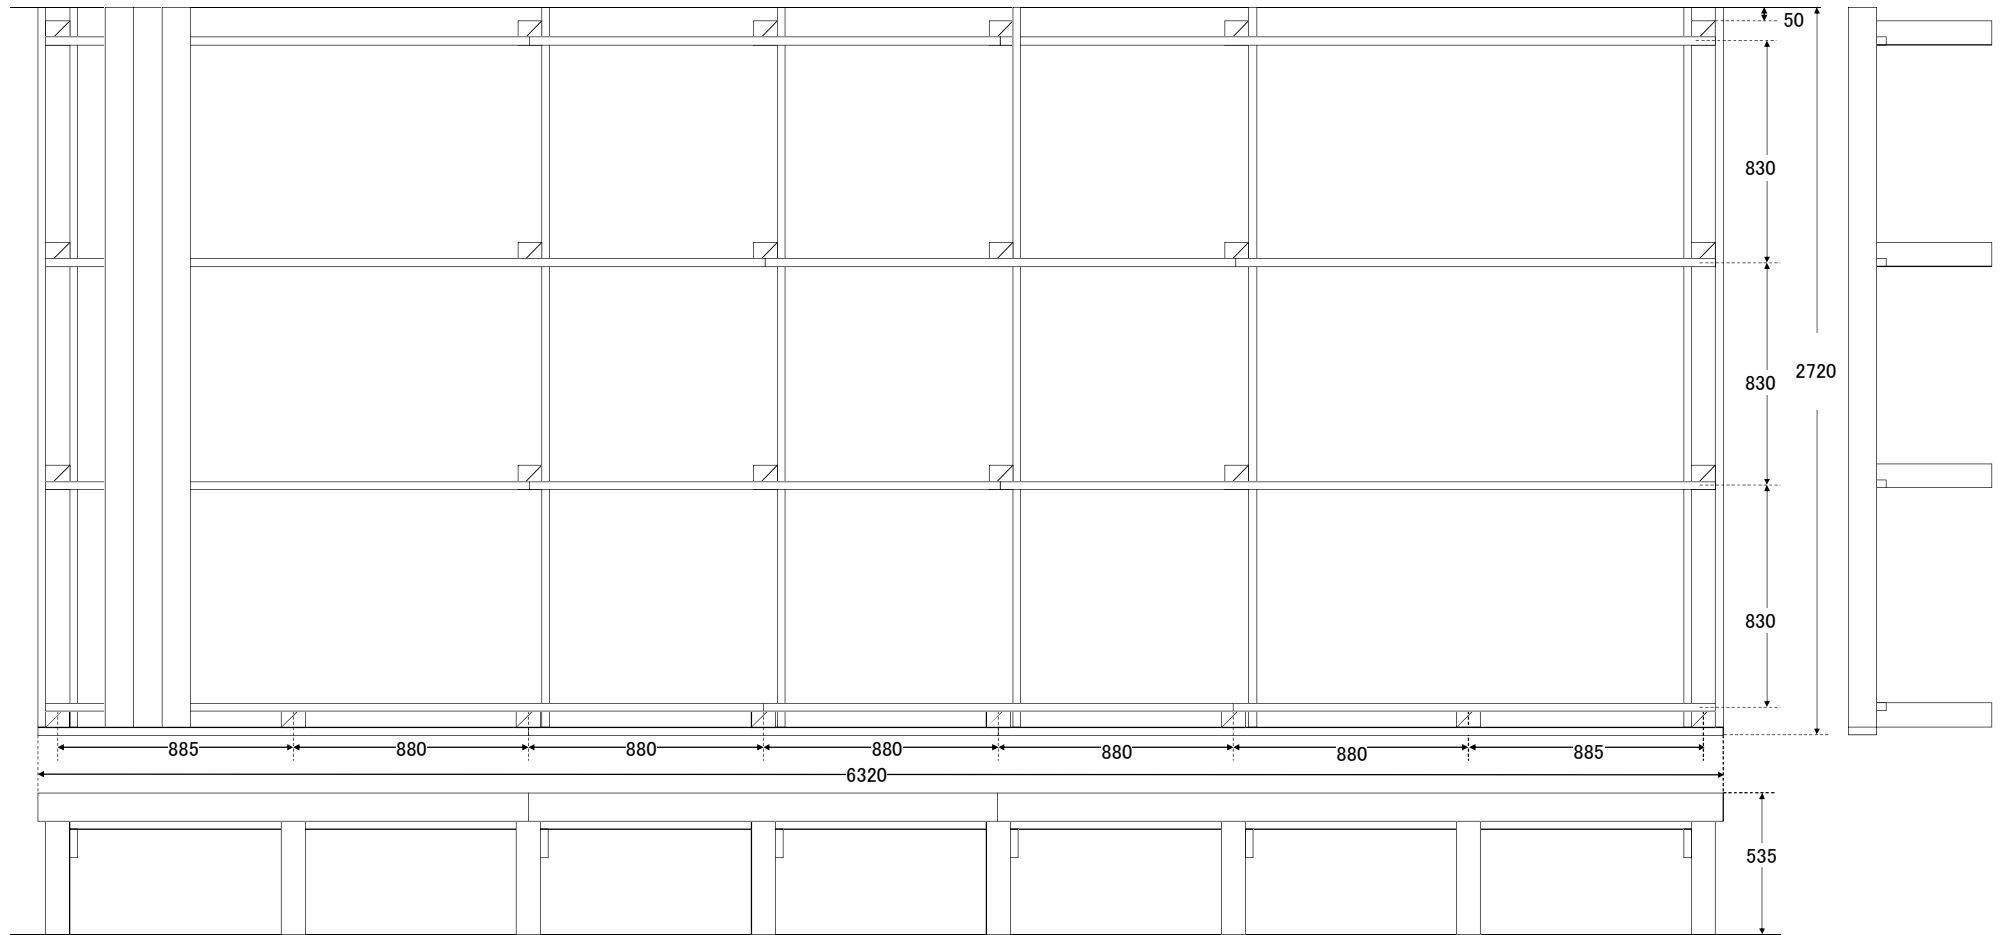

品番 sys6327

ウリンシステムデッキ UL6327						
6320	×	2720	17.190 m ²			
			約 820 kg			
用途	セット内容					
	記号	形状	厚	幅	長	本数
床板	a	E4E	30	105	2690	57
大引	b	E4E	30	105	2690	6
幕板	c	E4E	30	105	2690	2
〃	d	E4E	30	105	2720	1
〃	e	E4E	30	105	1760	1
〃	f	E4E	30	105	1840	1
根太	g	E4E	30	105	1810	4
〃	h	E4E	30	105	1760	4
〃	i	E4E	30	105	2690	4
束	i	切欠	90	90	500	26

間口×奥行 6320×2720

NEワールド
<http://www.ne-world.jp>
 MAIL: info@ne-world.jp