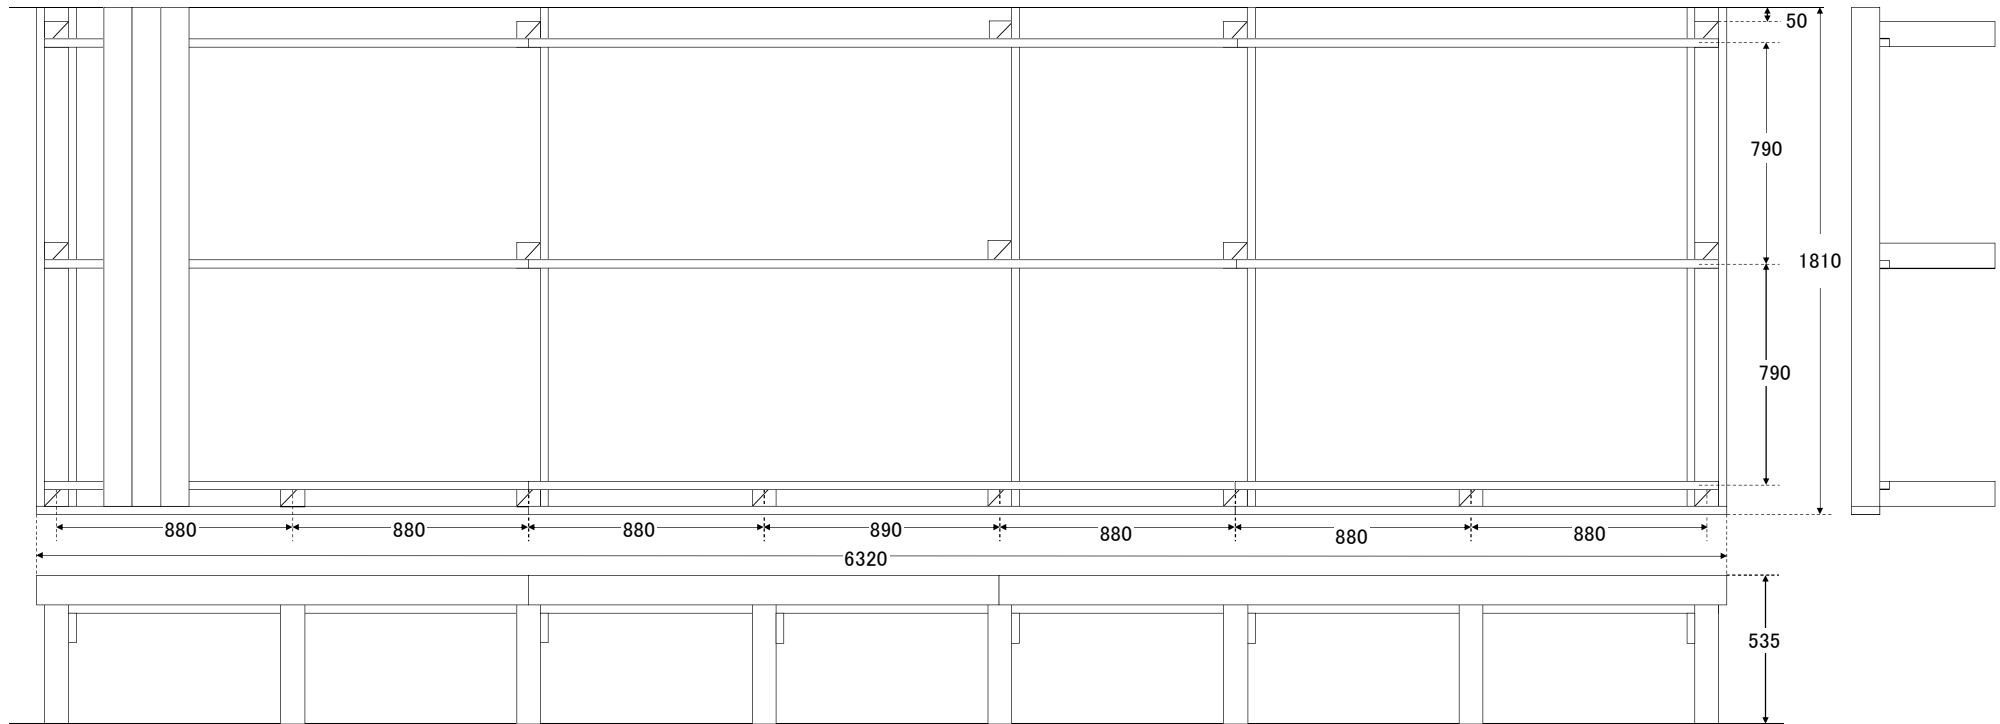

品番 sys6318

ウリンシステムデッキ UL6318						
6320		×	1810		11.439 m <sup>2</sup>	
					約 550 kg	
用途	セット内容					
	記号	形状	厚	幅	長	本数
床板	a	E4E	30	105	1780	57
大引	b	E4E	30	105	1780	7
幕板	c	E4E	30	105	1780	2
〃	d	E4E	30	105	1835	2
〃	e	E4E	30	105	2650	1
根太	f	E4E	30	105	1805	6
〃	g	E4E	30	105	2650	3
束	h	切欠	90	90	500	18

間口×奥行 6320×1810

NEワールド  
<http://www.ne-world.jp>  
 MAIL: info@ne-world.jp