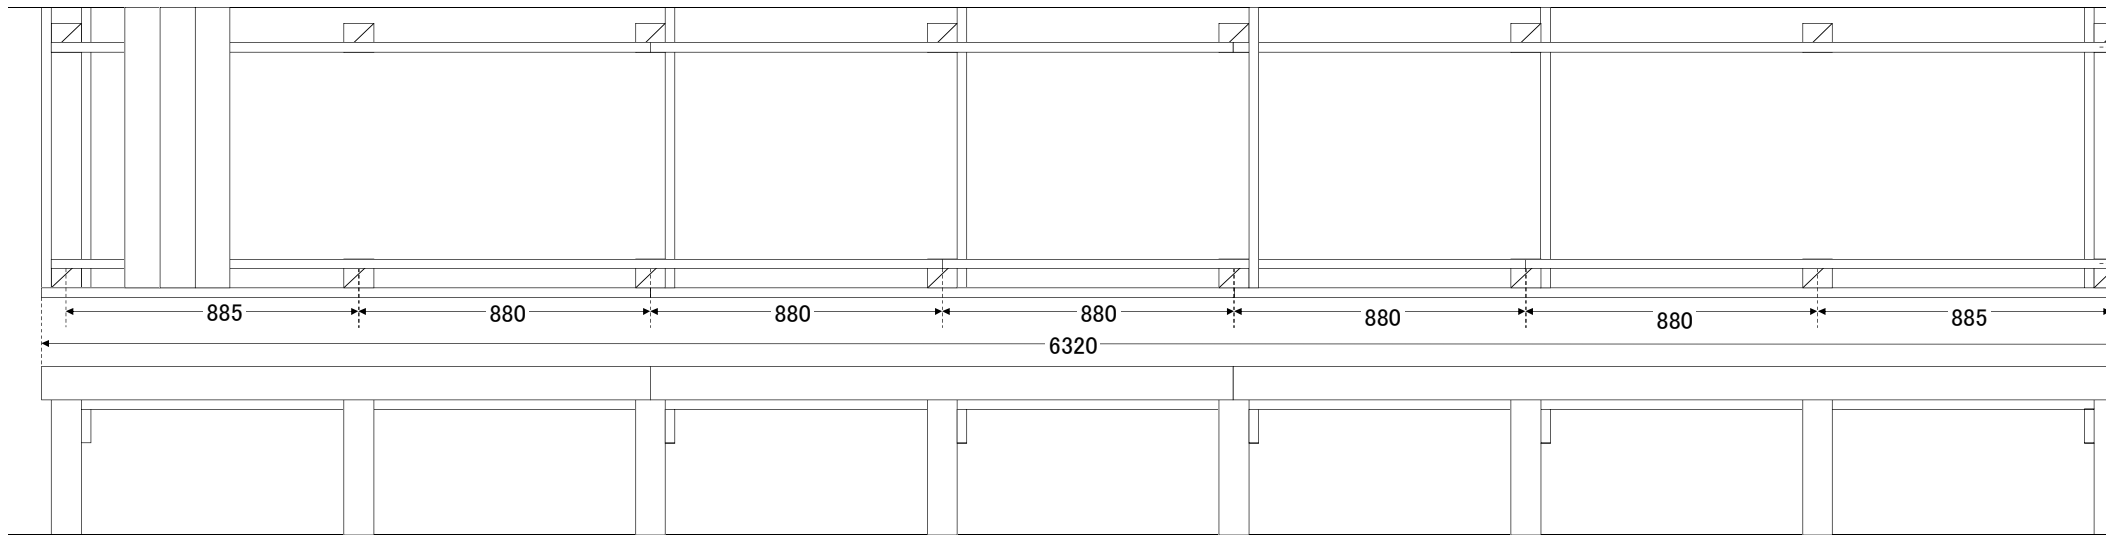

品番 sys6309

ウリンシステムデッキ UL6309

6320 × 910 5.751 m²
約 330 kg

用途	セット内容					
	記号	形状	厚	幅	長	本数
床板	a	E4E	30	105	880	57
大引	b	E4E	30	105	880	6
幕板	c	E4E	30	105	880	2
〃	d	E4E	30	105	1840	1
〃	e	E4E	30	105	1760	1
〃	f	E4E	30	105	2720	1
根太	g	E4E	30	105	1810	2
〃	h	E4E	30	105	1760	2
〃	i	E4E	30	105	2690	2
束	i	切欠	90	90	500	16

間口×奥行き 6320×910

NEワールド
<http://www.ne-world.jp>
 MAIL: info@ne-world.jp

品番 sys6309

間口x奥行き 6320 x 910

NEワールド
<http://www.ne-world.jp>
MAIL: info@ne-world.jp