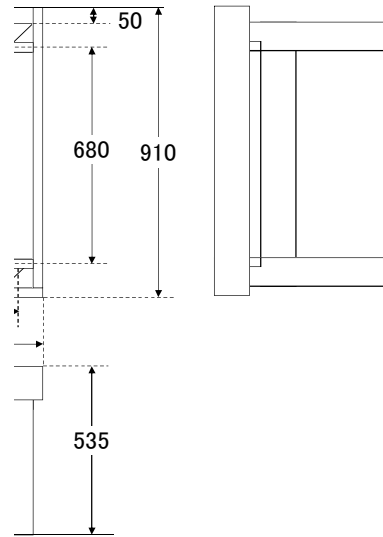

品番 sys6309

ウリンシステムデッキ UL6309

6320 × 910 5.751 m²
約 330 kg

用途	セット内容					
	記号	形状	厚	幅	長	本数
床板	a	E4E	30	105	880	57
大引	b	E4E	30	105	880	6
幕板	c	E4E	30	105	880	2
〃	d	E4E	30	105	1840	1
〃	e	E4E	30	105	1760	1
〃	f	E4E	30	105	2720	1
根太	g	E4E	30	105	1810	2
〃	h	E4E	30	105	1760	2
〃	i	E4E	30	105	2690	2
束	i	切欠	90	90	500	16

間口×奥行き 6320×910

NEワールド
<http://www.ne-world.jp>
 MAIL: info@ne-world.jp

品番 sys6309

間口x奥行き 6320 x 910

NEワールド
<http://www.ne-world.jp>
MAIL: info@ne-world.jp