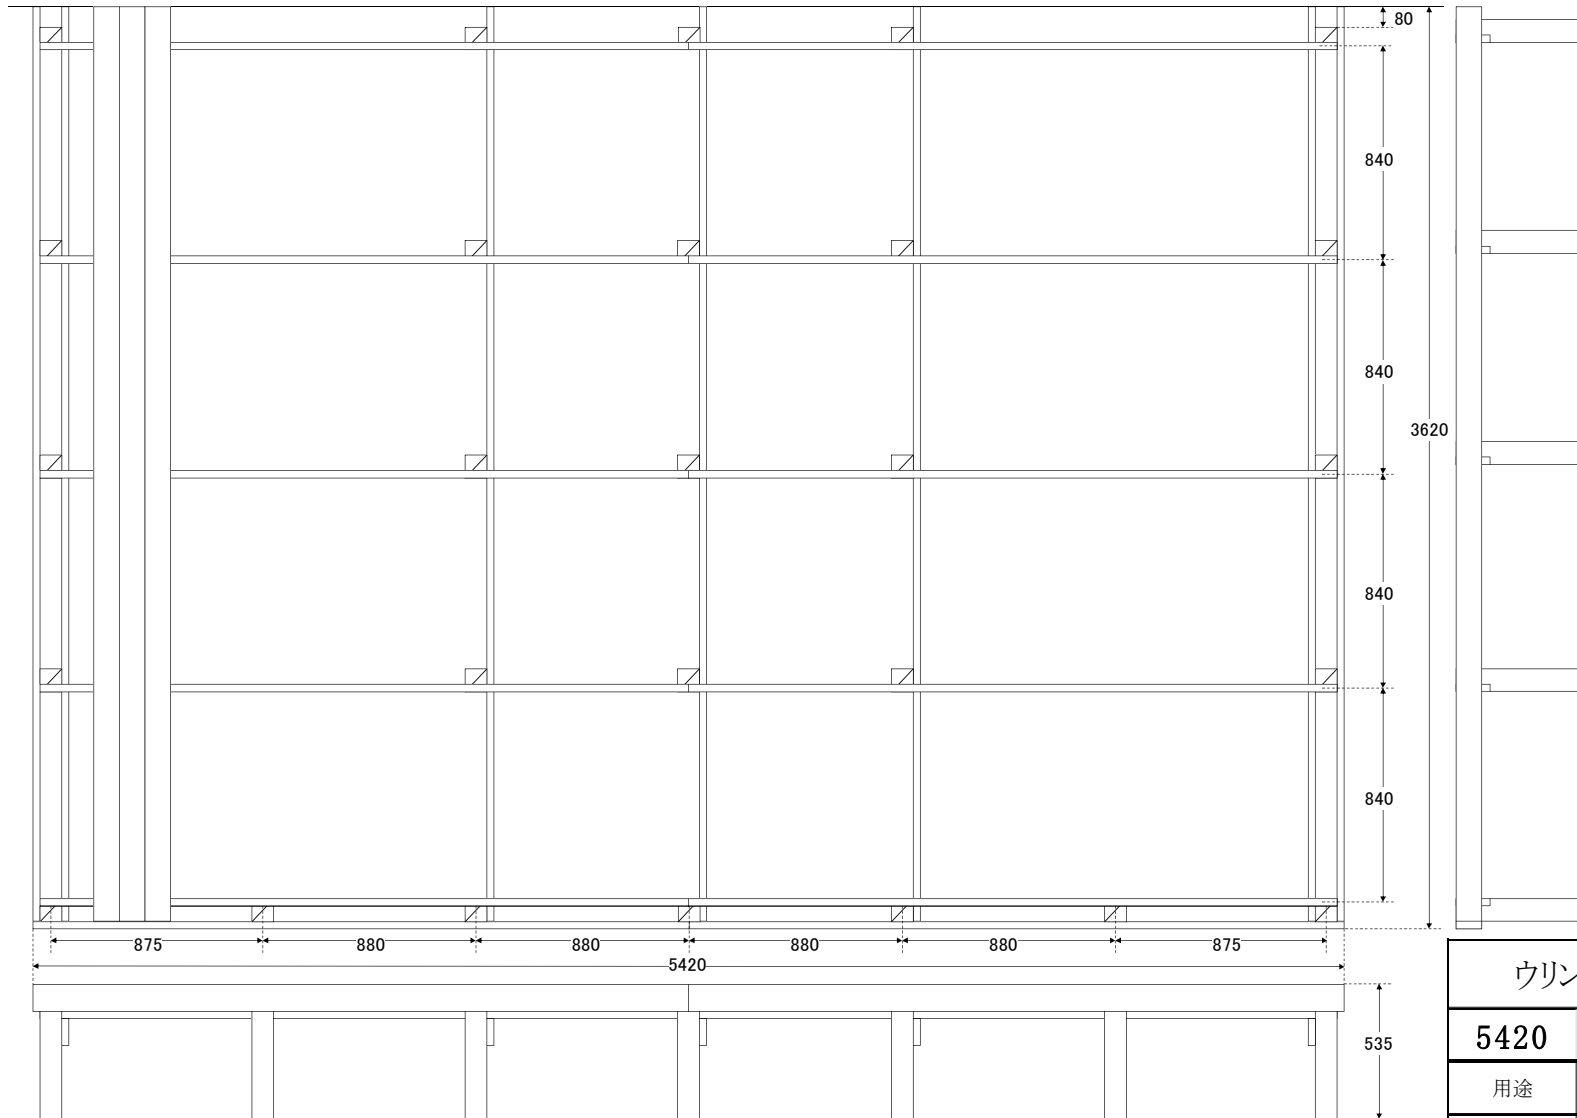

品番 sys5436

ウリンシステムデッキ UL5436						
5420	×	3620	19.620 m ²			
			約 910 kg			
用途	セット内容					
	記号	形状	厚	幅	長	本数
床板	a	E4E	30	105	3590	48
大引	b	E4E	30	105	3590	5
幕板	c	E4E	30	105	3590	2
〃	d	E4E	30	105	2710	2
根太	e	E4E	30	105	2680	10
束	f	切欠	90	90	500	27