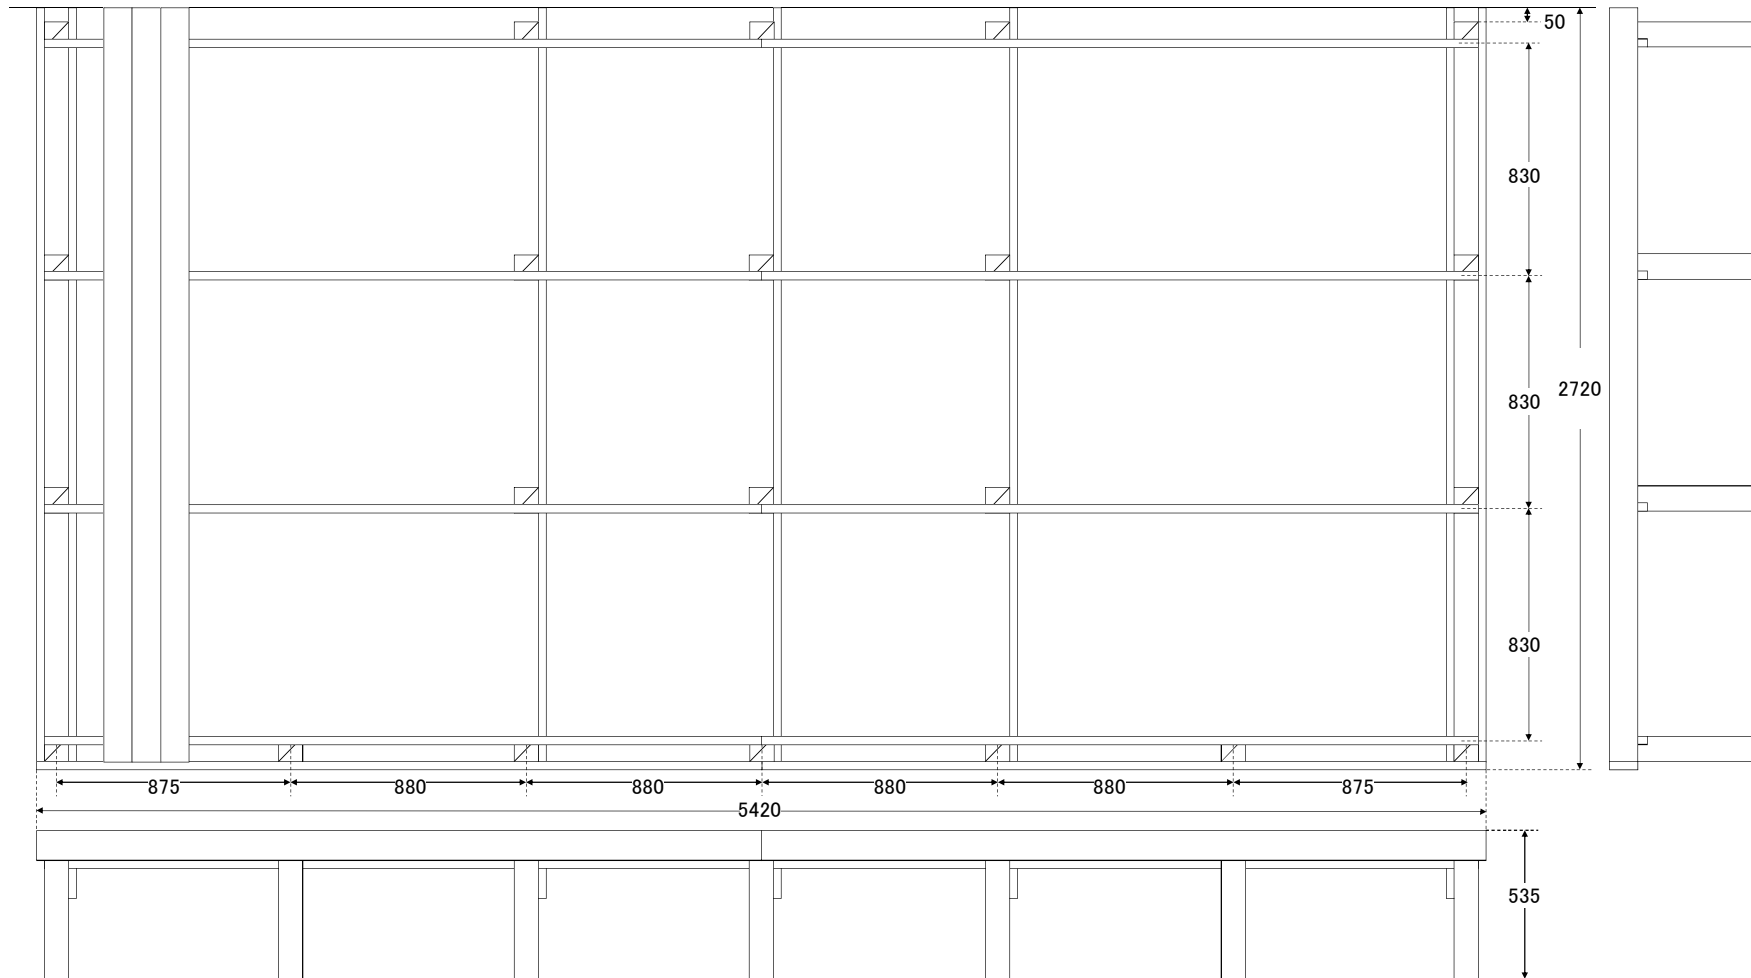

品番 sys5427

ウリンシステムデッキ UL5427						
5420		×	2720		14.742 m ²	
				約 690 kg		
用途	セット内容					
	記号	形状	厚	幅	長	本数
床板	a	E4E	30	105	2690	48
大引	b	E4E	30	105	2690	5
幕板	c	E4E	30	105	2690	2
〃	d	E4E	30	105	2710	2
根太	e	E4E	30	105	2680	8
束	f	切欠	90	90	500	22

間口×奥行き 5420 × 2720

NEワールド
<http://www.ne-world.jp>
 MAIL: info@ne-world.jp