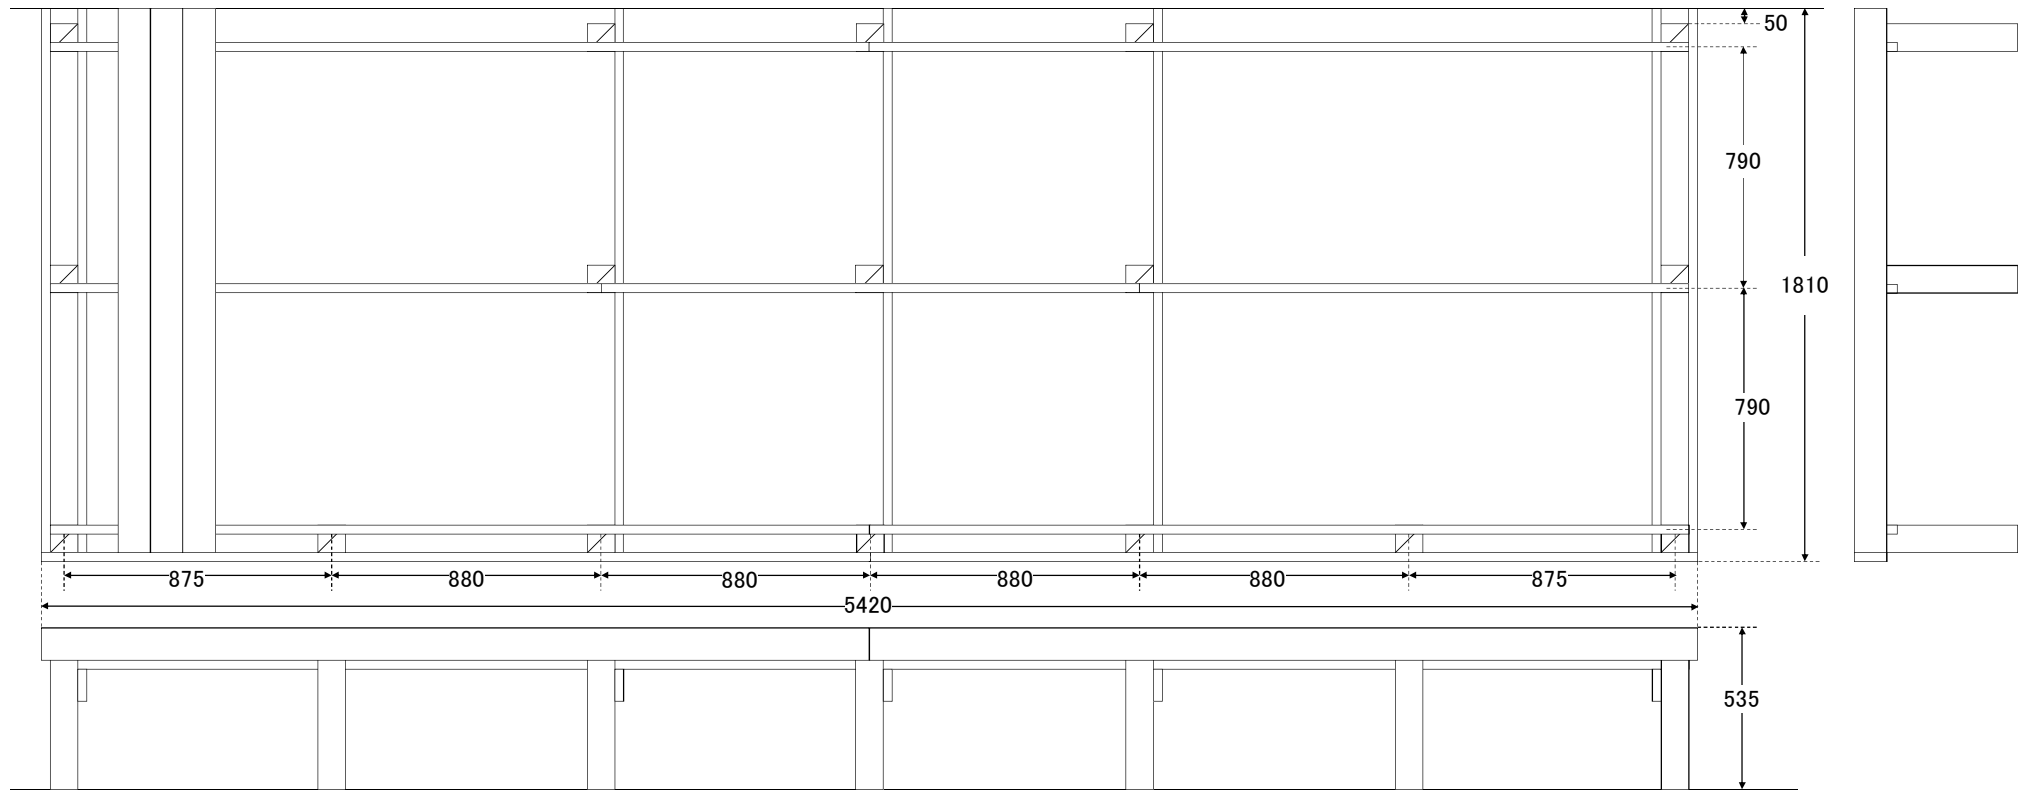

品番 sys5418

ウリンシステムデッキ UL5418						
5420	×	1810	9.810		㎡	
			約	480	kg	
用途	セット内容					
	記号	形状	厚	幅	長	本数
床板	a	E4E	30	105	1780	48
大引	b	E4E	30	105	1780	5
幕板	c	E4E	30	105	1780	2
〃	d	E4E	30	105	2710	2
根太	e	E4E	30	105	2680	4
〃	f	E4E	30	105	1800	2
〃	g	E4E	30	105	1760	1
束	h	切欠	90	90	500	17

間口x奥行き 5420×1810

NEワールド
<http://www.ne-world.jp>
 MAIL: info@ne-world.jp