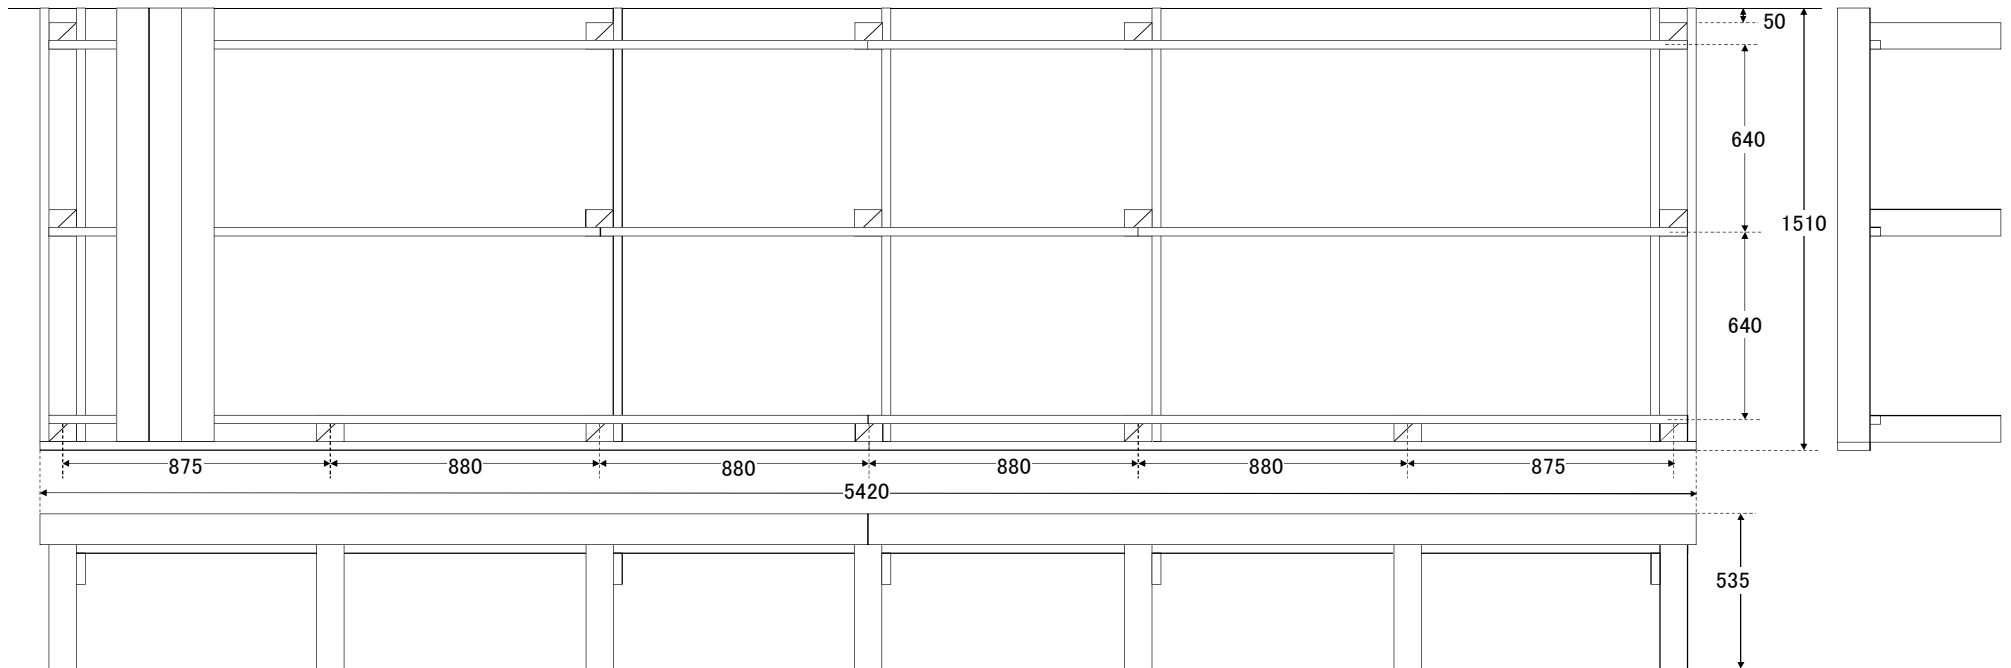

品番 sys5415

ウリンシステムデッキ UL5415						
用途	記号	形状	厚	幅	長	本数
セット内容						
床板	a	E4E	30	105	1480	48
大引	b	E4E	30	105	1480	5
幕板	c	E4E	30	105	1480	2
〃	d	E4E	30	105	2710	2
根太	e	E4E	30	105	2680	4
〃	f	E4E	30	105	1800	2
〃	g	E4E	30	105	1760	1
束	h	切欠	90	90	500	17

間口×奥行き 5420×1510

NEワールド
<http://www.ne-world.jp>
 MAIL: info@ne-world.jp