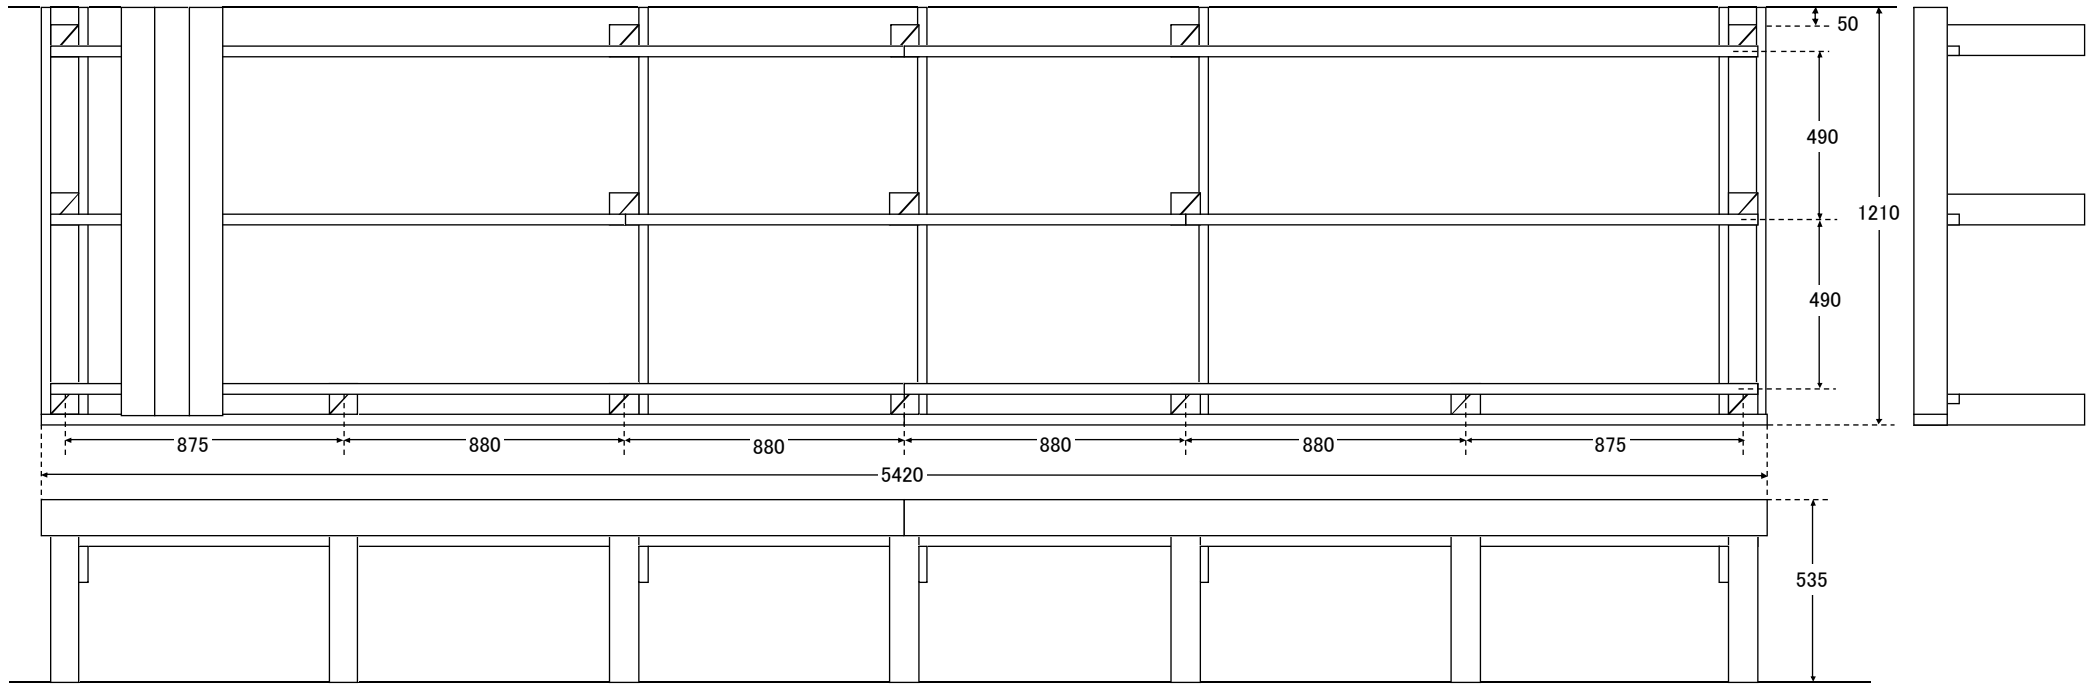

品番 sys5412

ウリンシステムデッキ UL5412						
5420	×	1210	6.558		m ²	
			約	370	kg	
用途	セット内容					
	記号	形状	厚	幅	長	本数
床板	a	E4E	30	105	1180	48
大引	b	E4E	30	105	1180	5
幕板	c	E4E	30	105	1180	2
//	d	E4E	30	105	2710	2
根太	e	E4E	30	105	2680	4
//	f	E4E	30	105	1800	2
//	g	E4E	30	105	1760	1
束	h	切欠	90	90	500	17

間口×奥行き 5420×1210

NEワールド
<http://www.ne-world.jp>
 MAIL: info@ne-world.jp