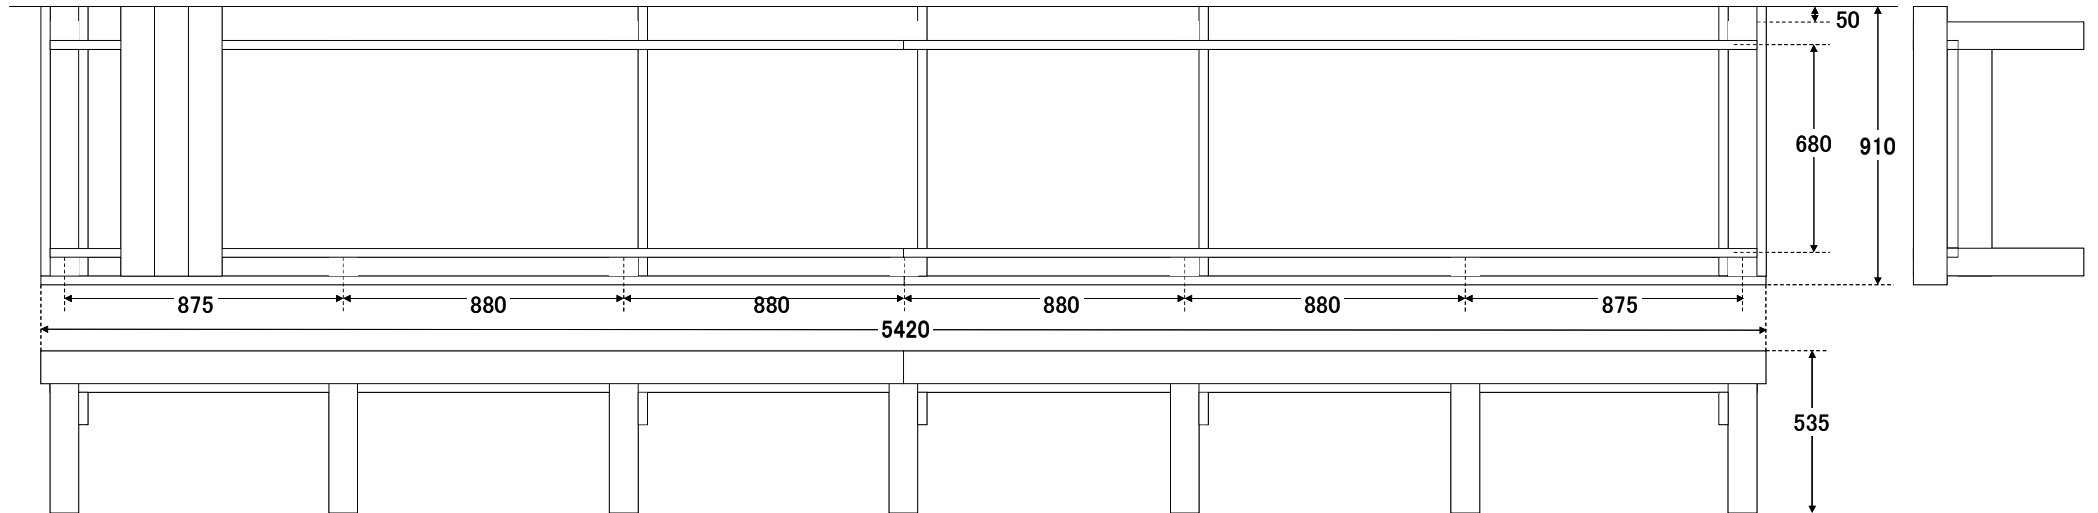

品番 sys5409

ウリンシステムデッキ UL5409						
5420		×	910		4.932 m ²	
				約 280 kg		
用途	セット内容					
	記号	形状	厚	幅	長	本数
床板	a	E4E	30	105	880	48
大引	b	E4E	30	105	880	5
幕板	c	E4E	30	105	880	2
〃	d	E4E	30	105	2710	2
根太	e	E4E	30	105	2680	4
束	f	切欠	90	90	500	14

間口×奥行き 5420×910

NEワールド
<http://www.ne-world.jp>
 MAIL: info@ne-world.jp