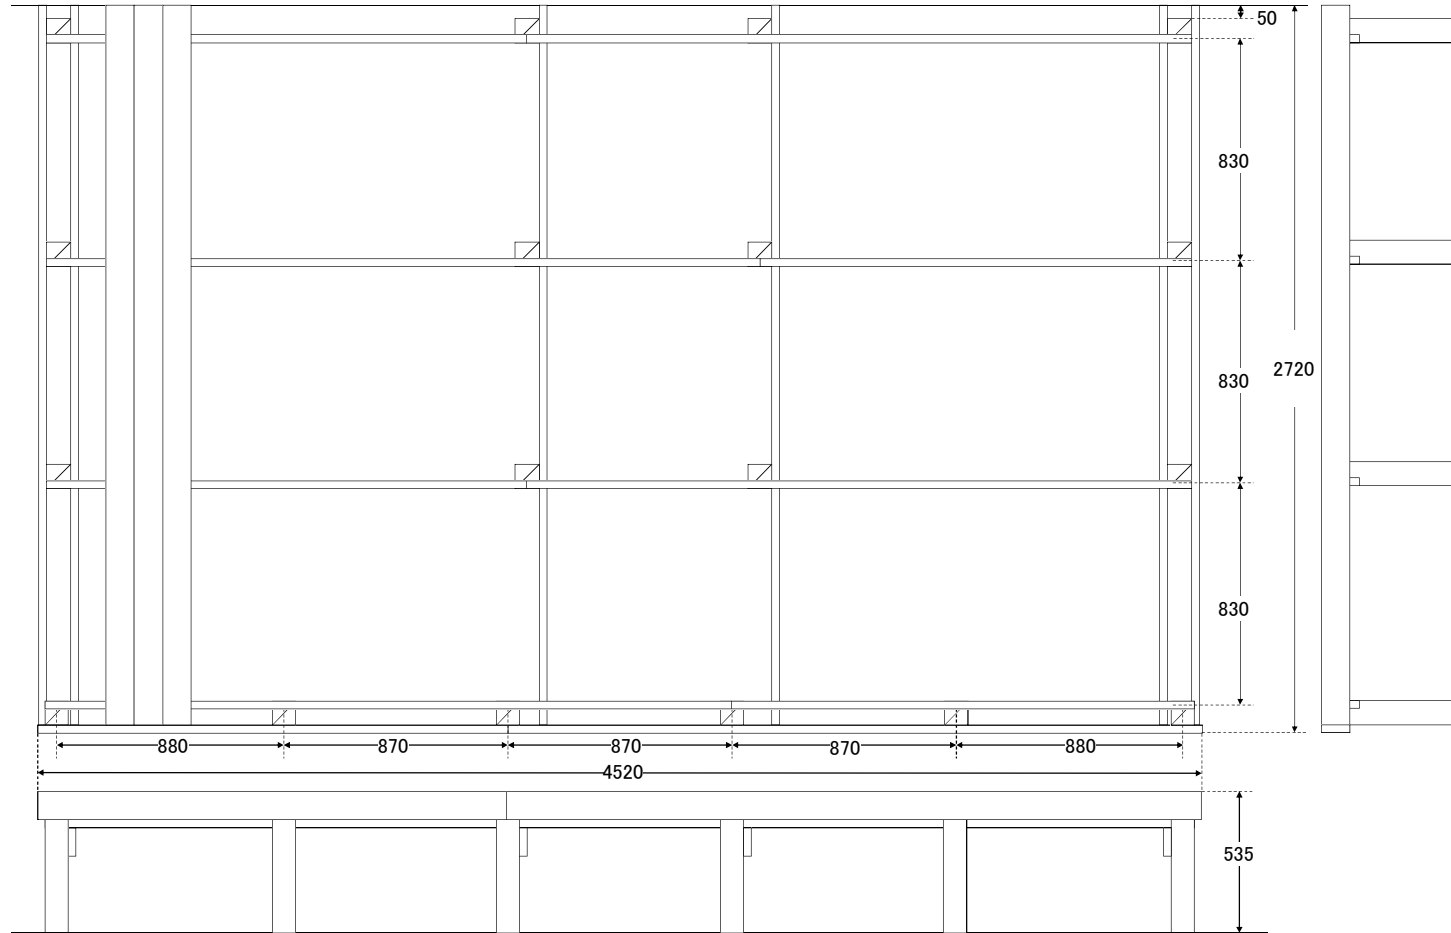

品番 sys4527

ウリンシステムデッキ UL4527						
4520	×	2720	12.294 m <sup>2</sup>			
			約	580	kg	
用途	セット内容					
	記号	形状	厚	幅	長	本数
床板	a	E4E	30	105	2690	40
大引	b	E4E	30	105	2690	4
幕板	c	E4E	30	105	2690	2
〃	d	E4E	30	105	2695	1
〃	e	E4E	30	105	1825	1
根太	f	E4E	30	105	1795	4
〃	g	E4E	30	105	2665	4
束	h	切欠	90	90	500	18

間口×奥行き 4520×2720

NEワールド  
<http://www.ne-world.jp>  
 MAIL: info@ne-world.jp