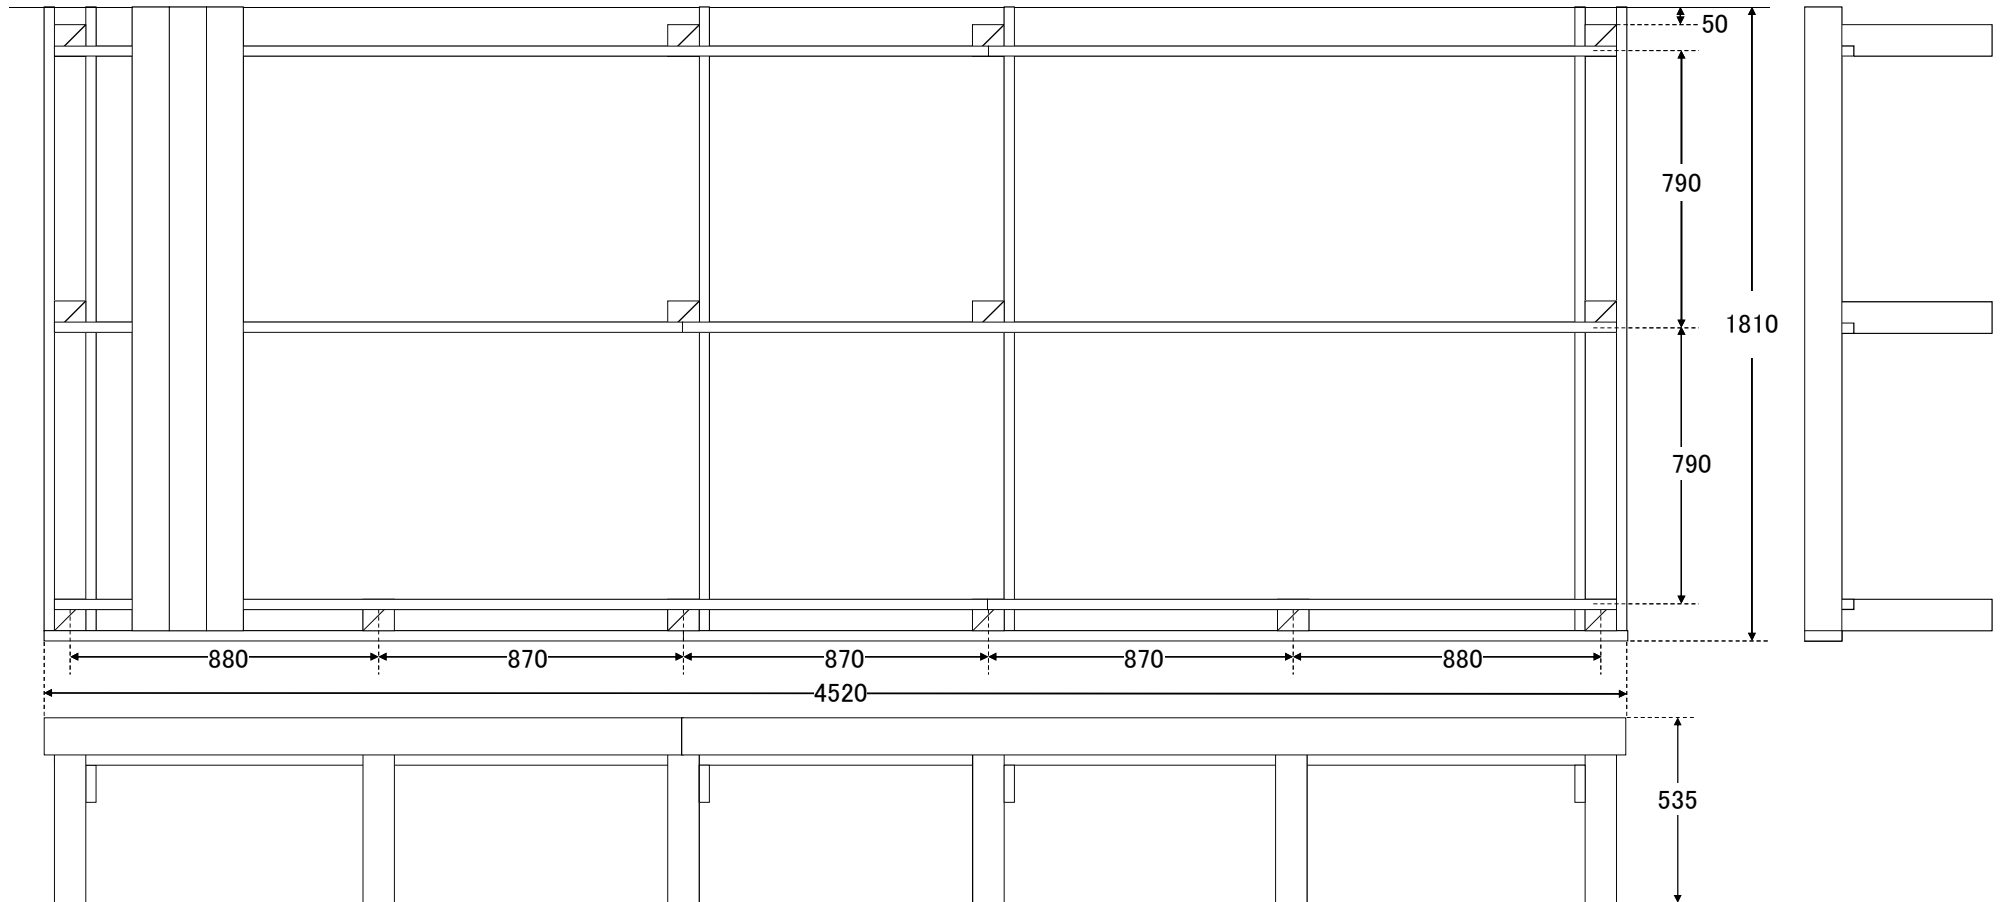

品番 sys4518

ウリンシステムデッキ UL4518						
4520	×	1810	8.181 m ²			
			約 400 kg			
用途	セット内容					
	記号	形状	厚	幅	長	本数
床板	a	E4E	30	105	1780	40
大引	b	E4E	30	105	1780	4
幕板	c	E4E	30	105	1780	2
〃	d	E4E	30	105	1825	1
〃	e	E4E	30	105	2695	1
根太	f	E4E	30	105	1795	3
〃	g	E4E	30	105	2665	3
束	h	切欠	90	90	500	14

間口×奥行き 4520×1810

NEワールド
<http://www.ne-world.jp>
 MAIL: info@ne-world.jp