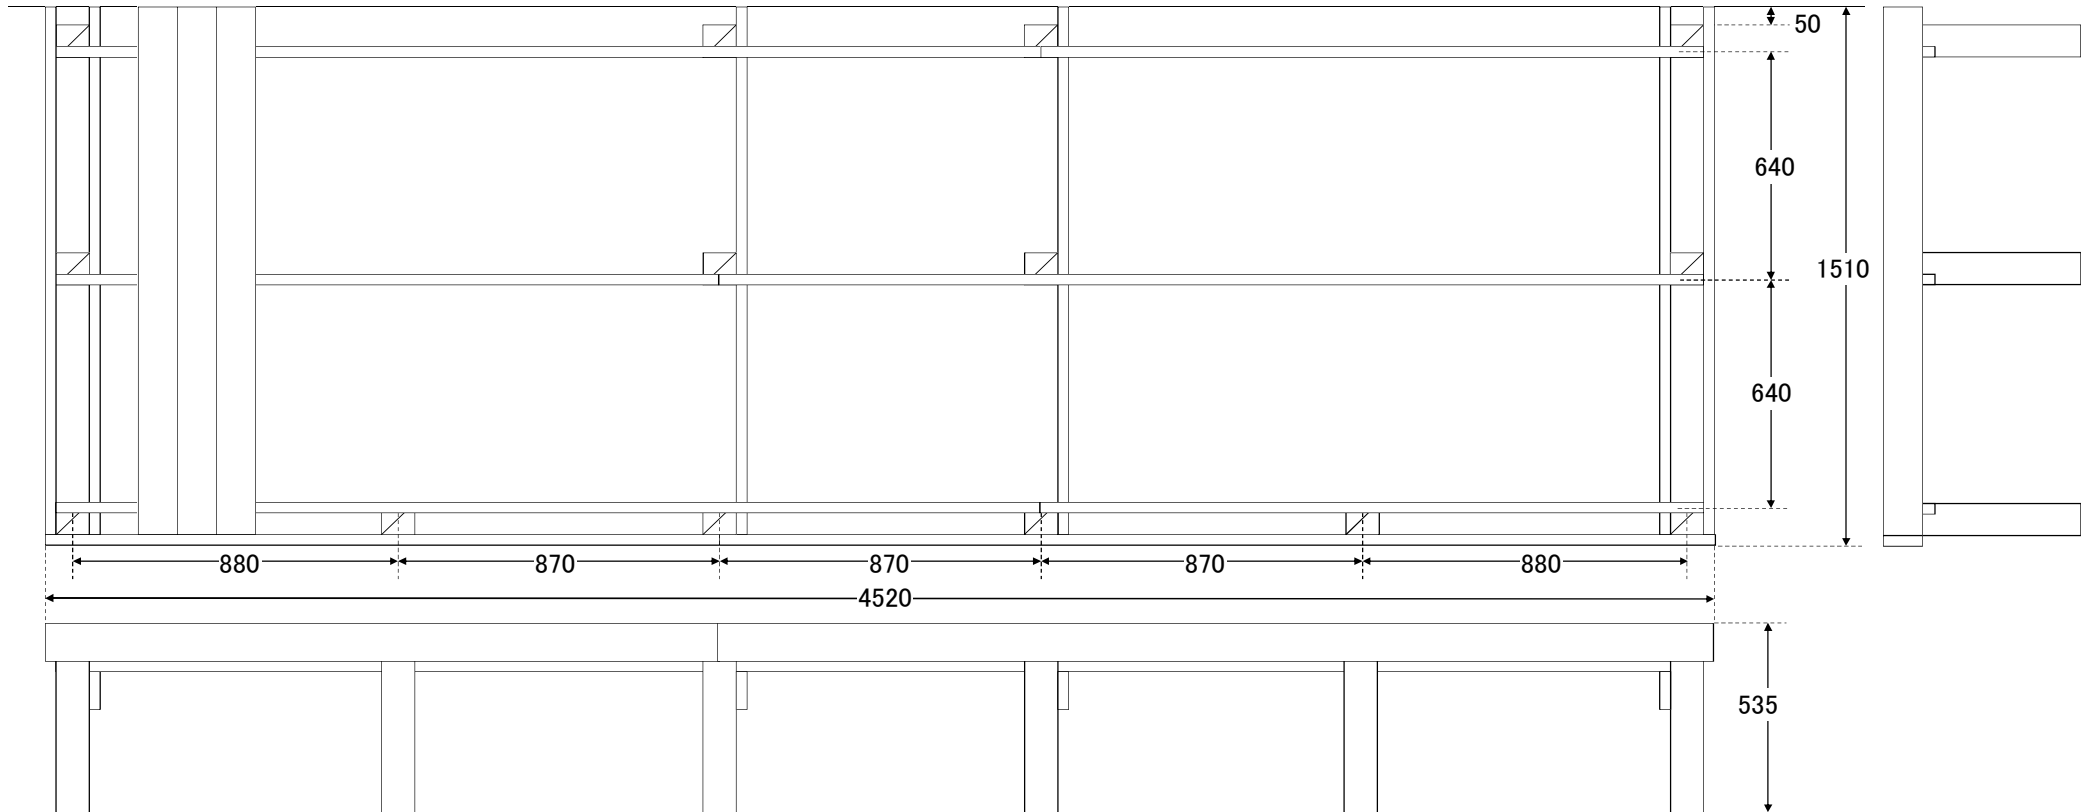

品番 sys4515

ウリンシステムデッキ UL4515						
4520	×	1510	6.825 m ²			
			約 350 kg			
用途	セット内容					
	記号	形状	厚	幅	長	本数
床板	a	E4E	30	105	1480	40
大引	b	E4E	30	105	1480	4
幕板	c	E4E	30	105	1480	2
〃	d	E4E	30	105	2695	1
〃	e	E4E	30	105	1825	1
根太	f	E4E	30	105	1795	3
〃	g	E4E	30	105	2665	3
束	h	切欠	90	90	500	14

間口×奥行き 4520×1510

NEワールド
<http://www.ne-world.jp>
 MAIL: info@ne-world.jp