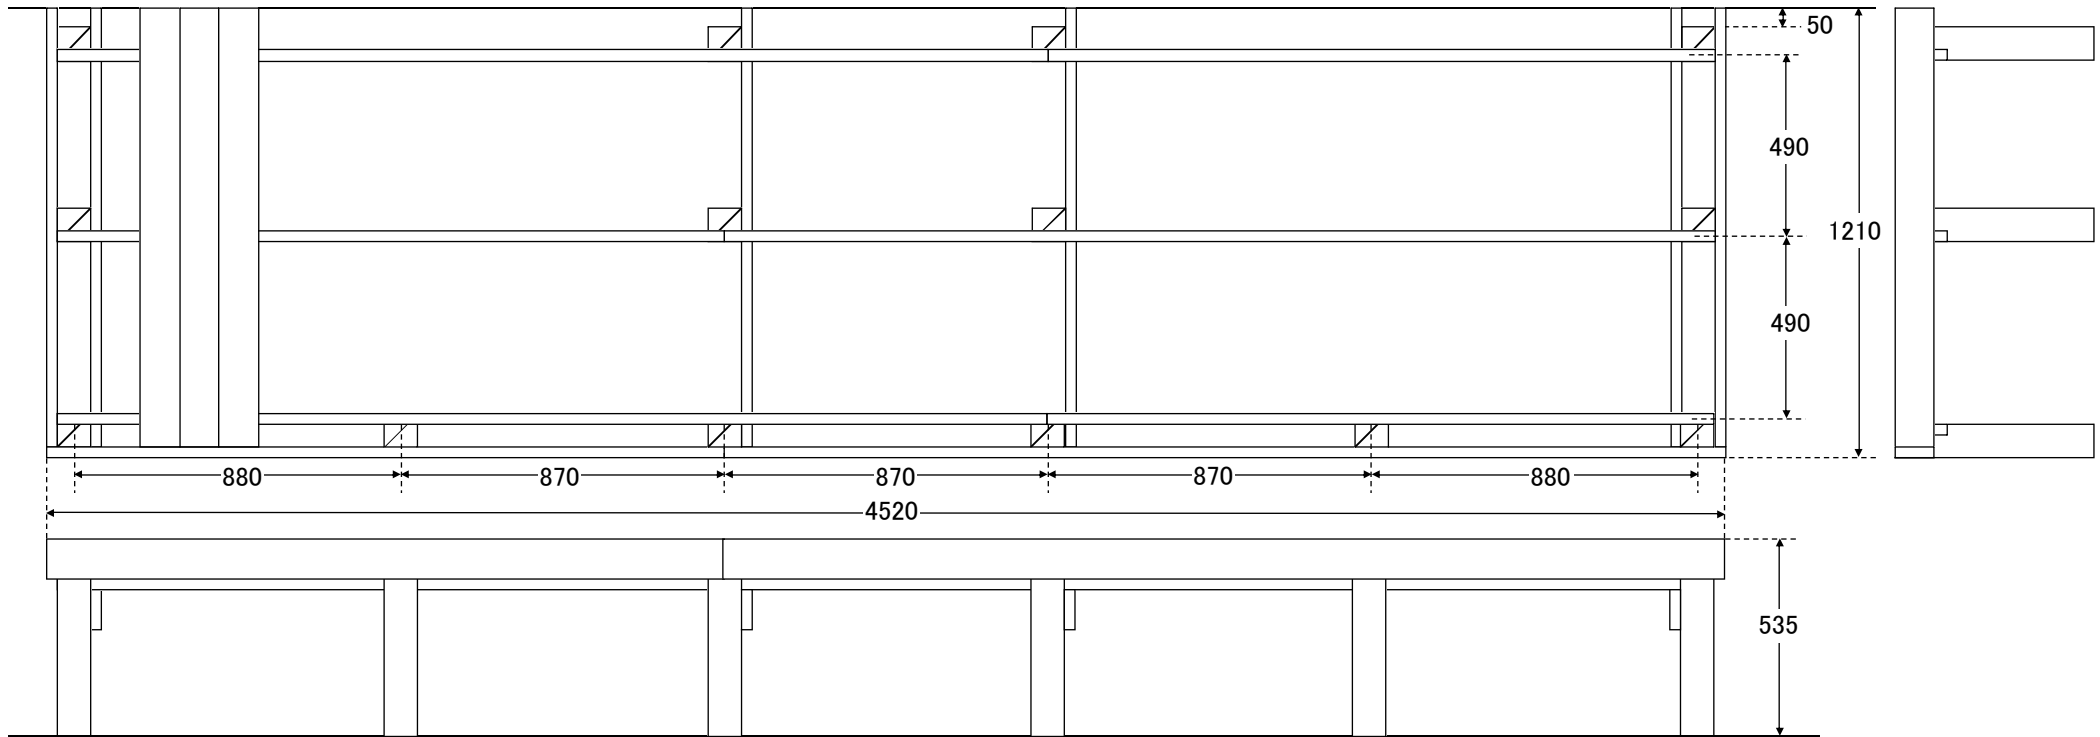

品番 sys4512

ウリンシステムデスク UL4512						
4520	×	1210	5.469 m ²			
			約 300 kg			
用途	セット内容					
	記号	形状	厚	幅	長	本数
床板	a	E4E	30	105	1180	40
大引	b	E4E	30	105	1180	4
幕板	c	E4E	30	105	1180	2
〃	d	E4E	30	105	2695	1
〃	e	E4E	30	105	1825	1
根太	f	E4E	30	105	1795	3
〃	g	E4E	30	105	2665	3
束	h	切欠	90	90	500	14

間口×奥行 4520×1210

NEワールド
<http://www.ne-world.jp>
 MAIL: info@ne-world.jp