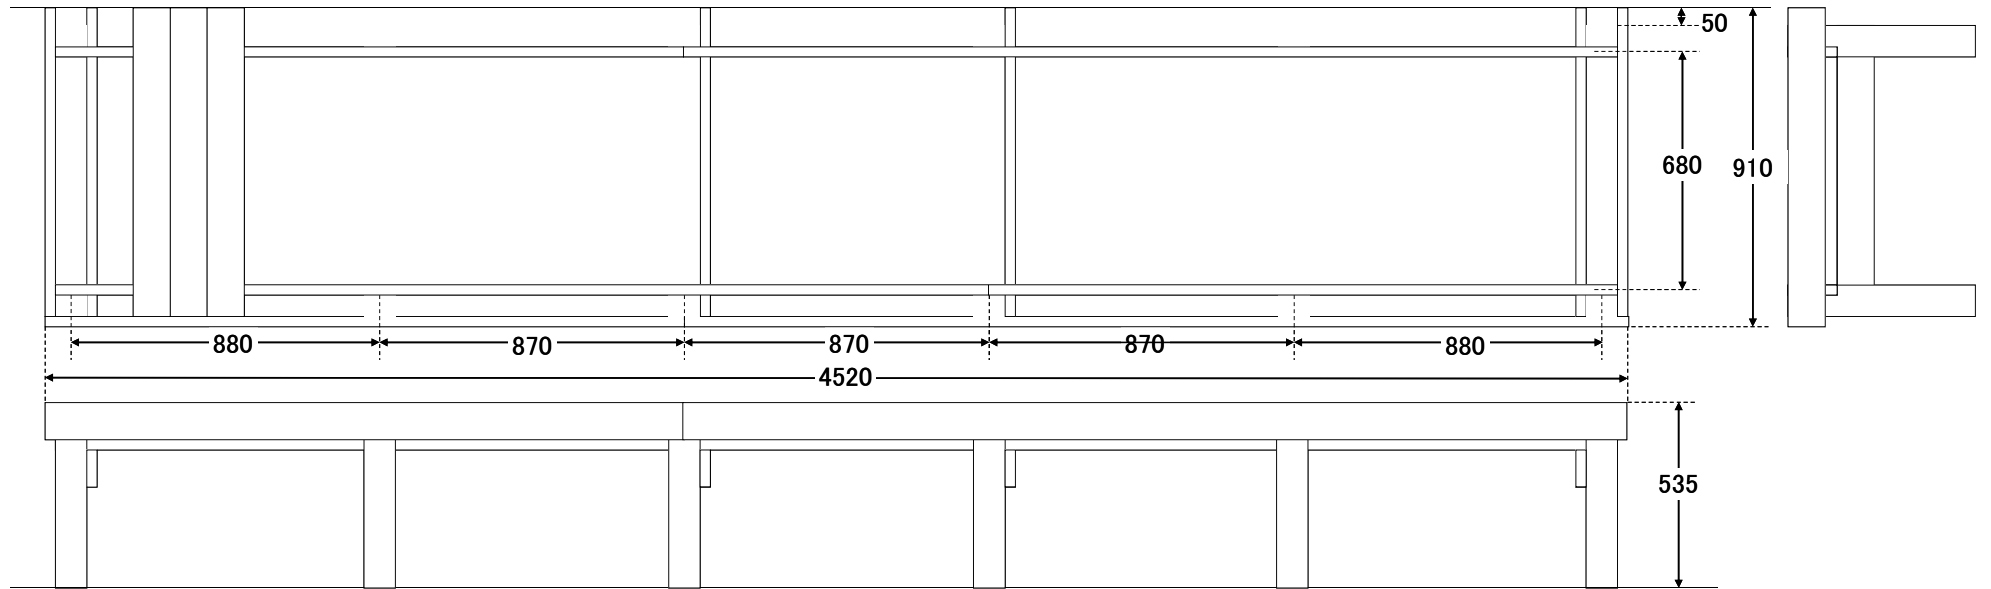

品番 sys4509

ウリンシステムデスク UL4509						
4520	×	910	4.113 m ²			
			約	230	kg	
セット内容						
用途	記号	形状	厚	幅	長	本数
床板	a	E4E	30	105	880	40
大引	b	E4E	30	105	880	4
幕板	c	E4E	30	105	880	2
〃	d	E4E	30	105	1825	1
〃	e	E4E	30	105	2695	1
根太	f	E4E	30	105	1795	2
〃	g	E4E	30	105	2665	2
束	h	切欠	90	90	500	12

間口×奥行き 4520×910

NEワールド
<http://www.ne-world.jp>
 MAIL: info@ne-world.jp