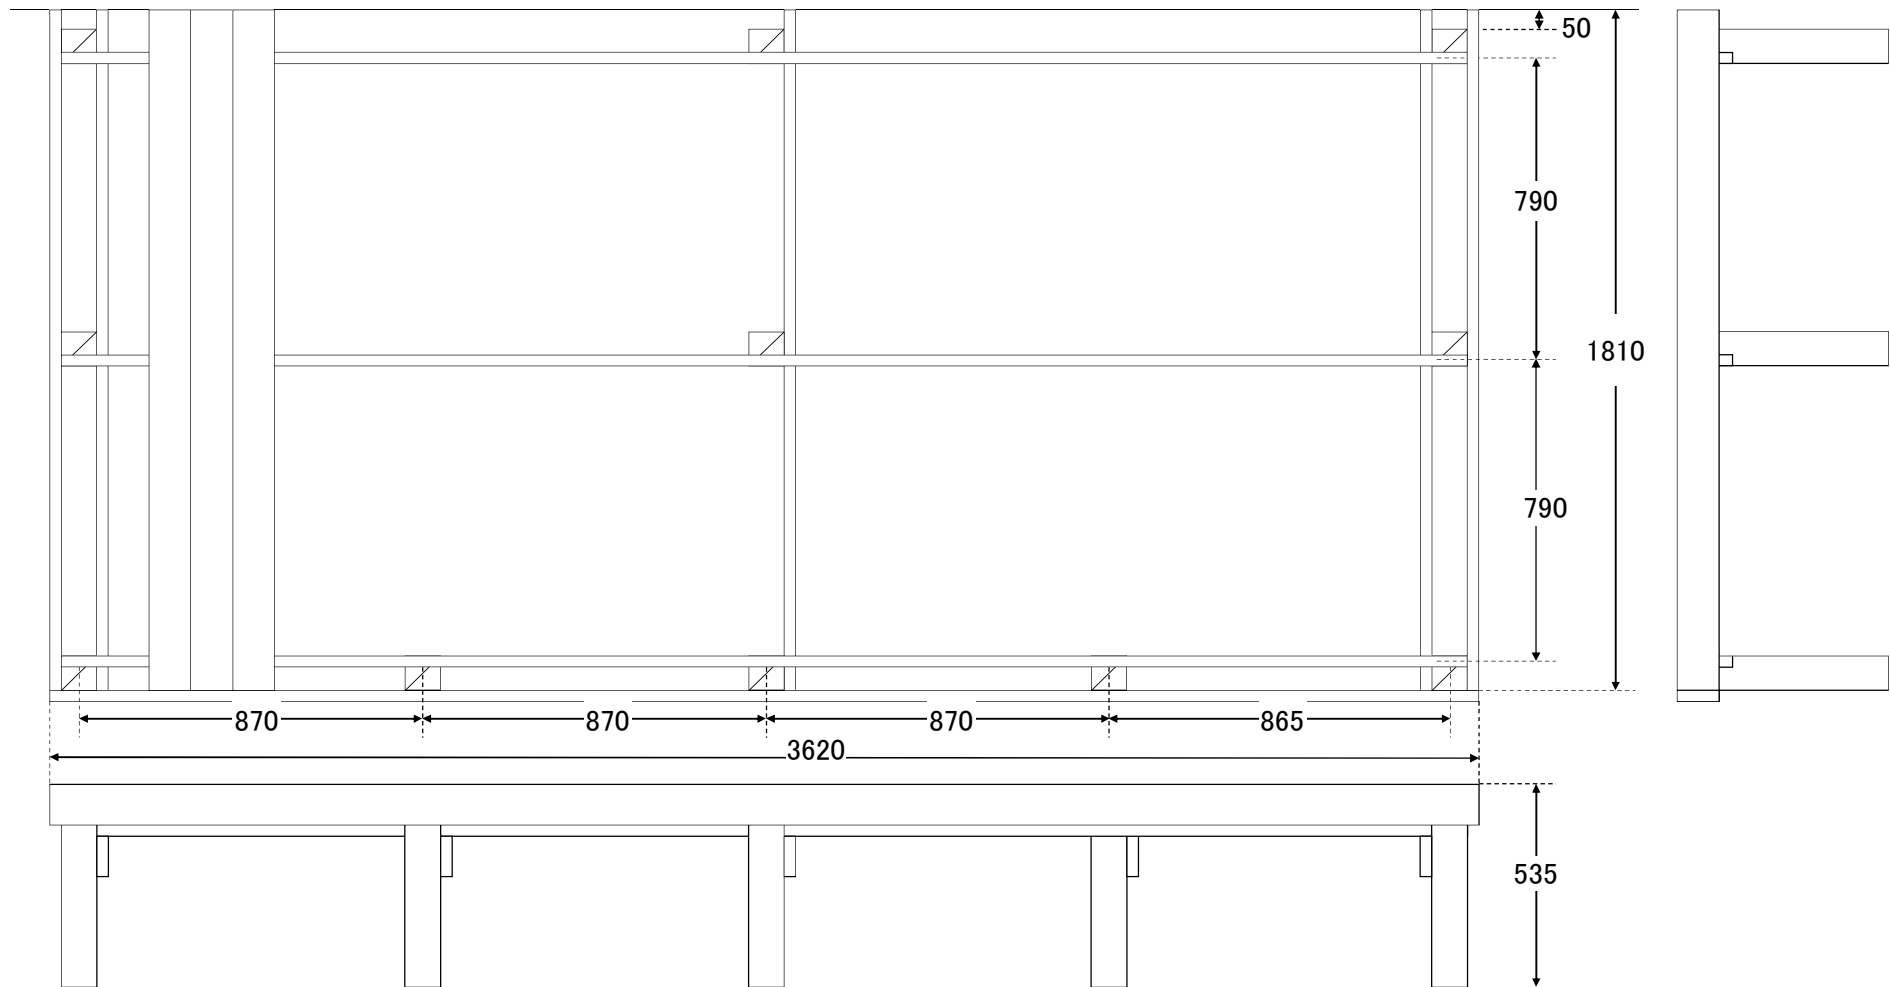

品番 sys3618

ウリンシステムデッキ UL3618						
3620		×	1810		6.552 m ²	
				約 320 kg		
用途	セット内容					
	記号	形状	厚	幅	長	本数
床板	a	E4E	30	105	1780	32
大引	b	E4E	30	105	1780	3
幕板	c	E4E	30	105	1780	2
〃	d	E4E	30	105	3620	1
根太	e	E4E	30	105	3560	3
束	f	切欠	90	90	500	11

間口×奥行き 3620×1810

NEワールド
<http://www.ne-world.jp>
 MAIL:info@ne-world.jp