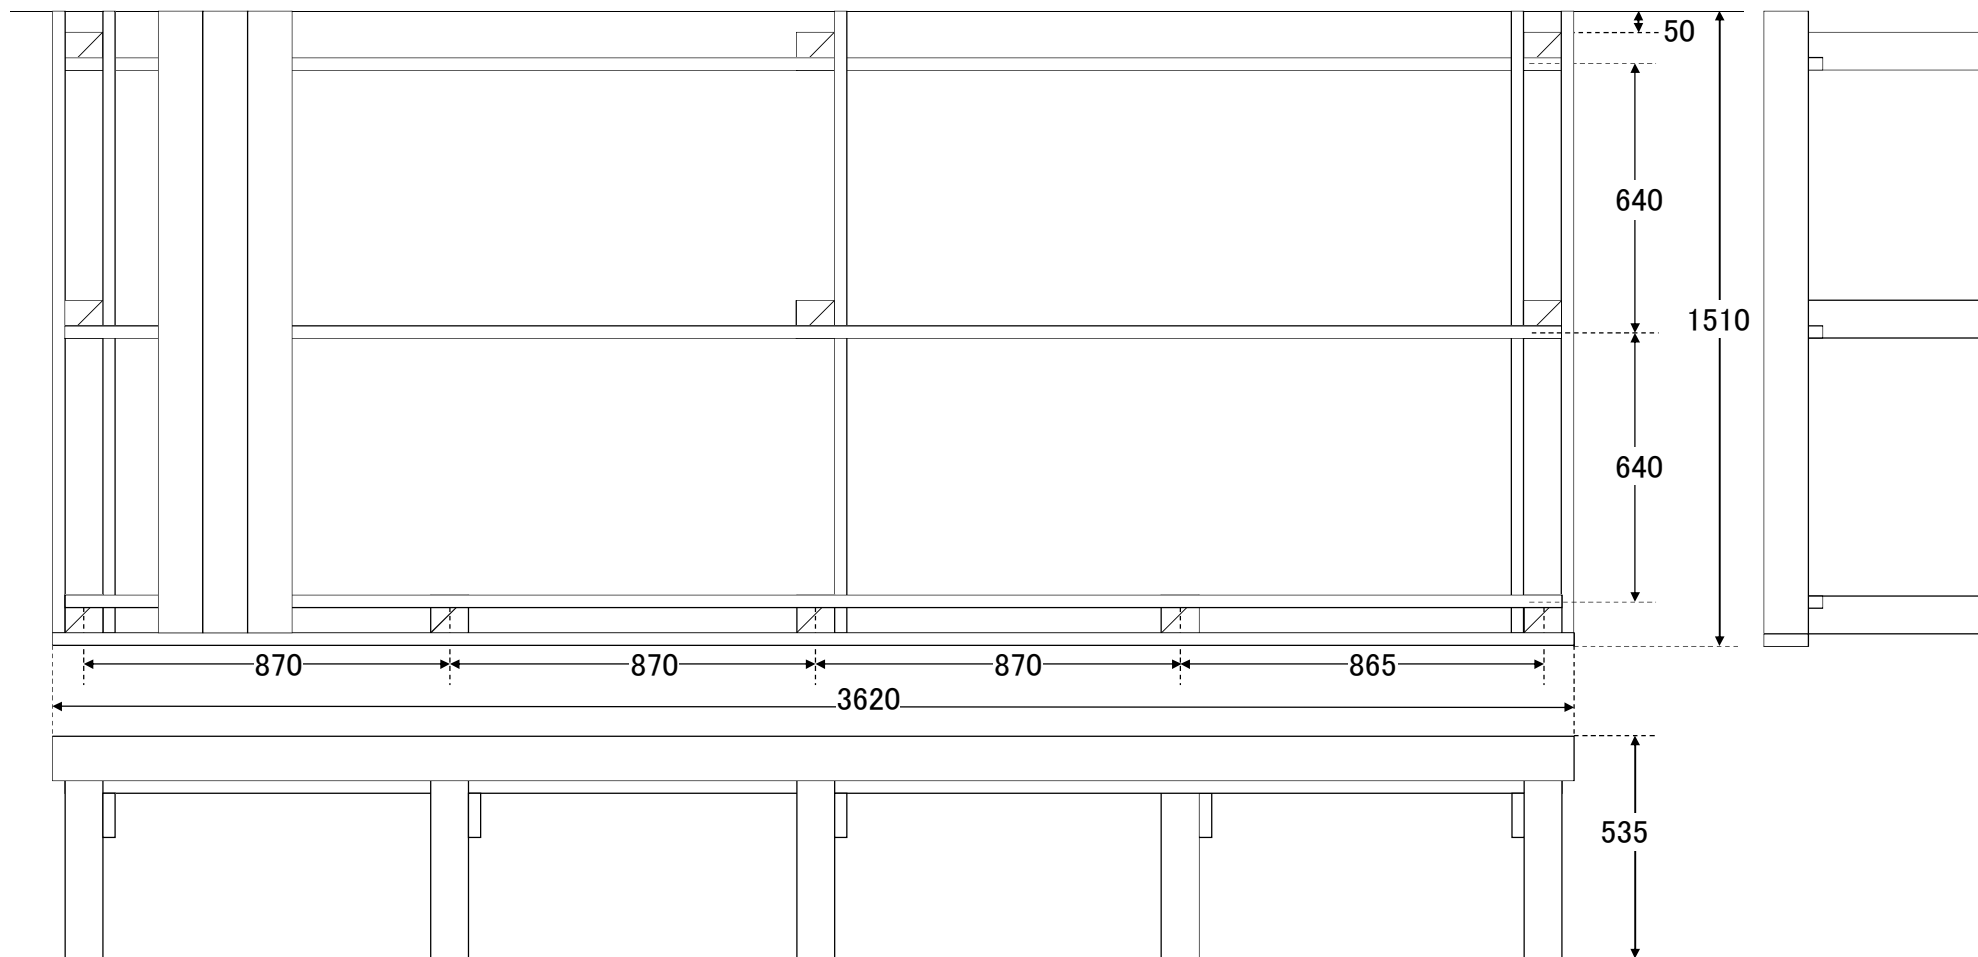

品番 sys3615

ウリンシステムデッキ UL3615						
3620	×	1510	5.466 m ²			
			約	260	kg	
用途	セット内容					
	記号	形状	厚	幅	長	本数
床板	a	E4E	30	105	1480	32
大引	b	E4E	30	105	1480	3
幕板	c	E4E	30	105	1480	2
〃	d	E4E	30	105	3620	1
根太	e	E4E	30	105	3560	3
束	f	切欠	90	90	500	11

間口×奥行き 3620×1510

NEワールド
<http://www.ne-world.jp>
 MAIL: info@ne-world.jp