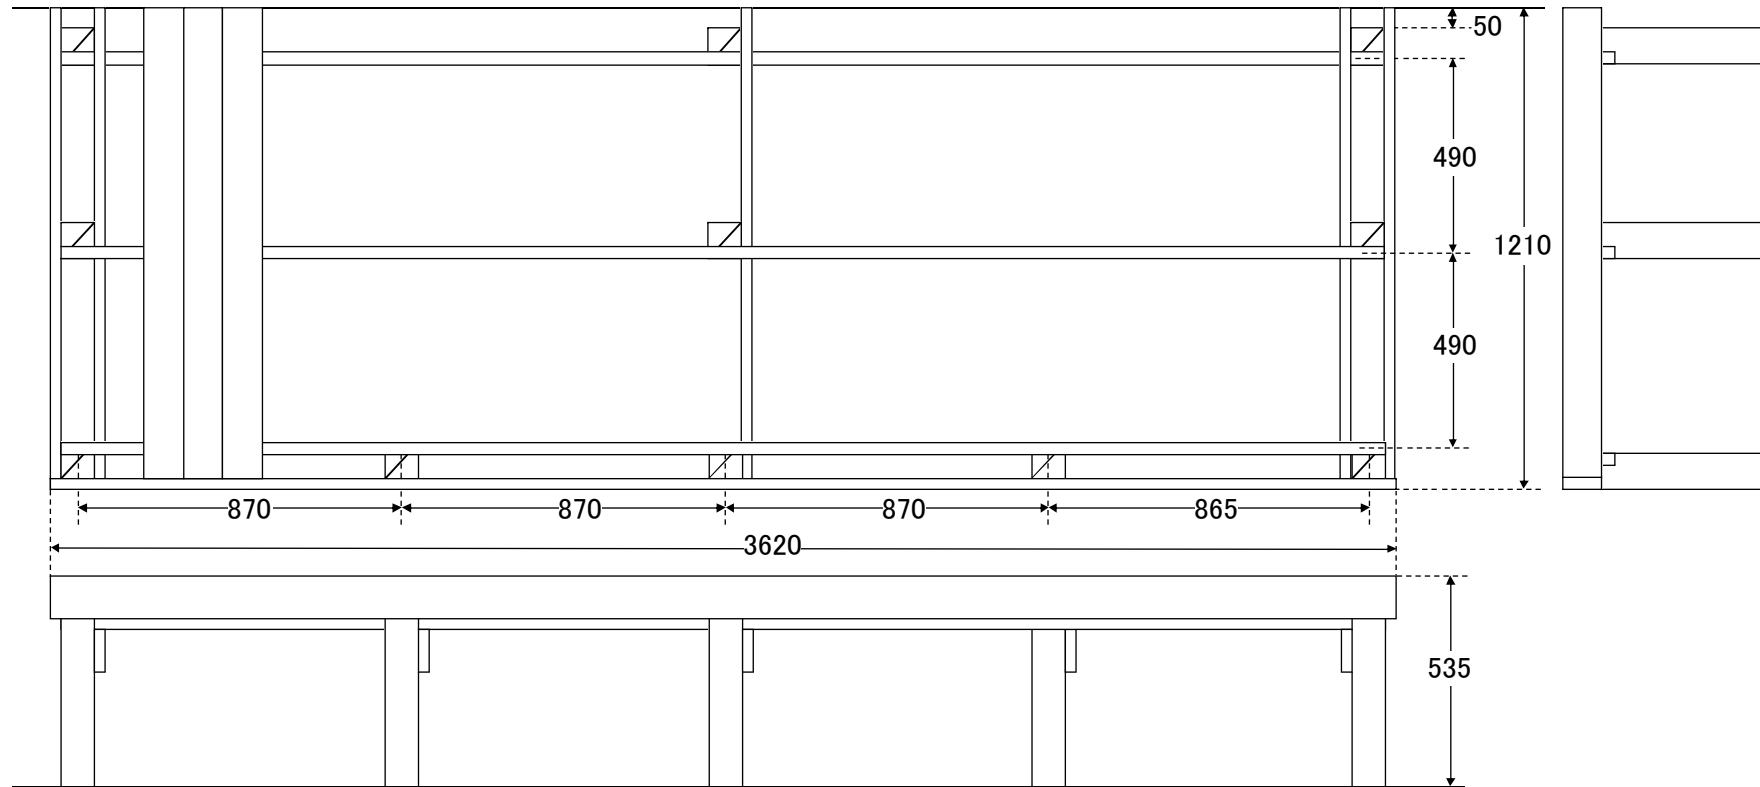

品番 sys1812

| ウリンシステムデスク UL3612 |    |     |      |     |                      |        |
|-------------------|----|-----|------|-----|----------------------|--------|
| 3620              |    | ×   | 1210 |     | 4.380 m <sup>2</sup> |        |
|                   |    |     |      |     | 約                    | 240 kg |
| セット内容             |    |     |      |     |                      |        |
| 用途                | 記号 | 形状  | 厚    | 幅   | 長                    | 本数     |
| 床板                | a  | E4E | 30   | 105 | 1180                 | 32     |
| 大引                | b  | E4E | 30   | 105 | 1180                 | 3      |
| 幕板                | c  | E4E | 30   | 105 | 1180                 | 2      |
| 〃                 | d  | E4E | 30   | 105 | 3620                 | 1      |
| 根太                | e  | E4E | 30   | 105 | 3560                 | 3      |
| 束                 | f  | 切欠  | 90   | 90  | 500                  | 11     |

間口x奥行き 3620×1210

NEワールド  
<http://www.ne-world.jp>  
 MAIL: info@ne-world.jp