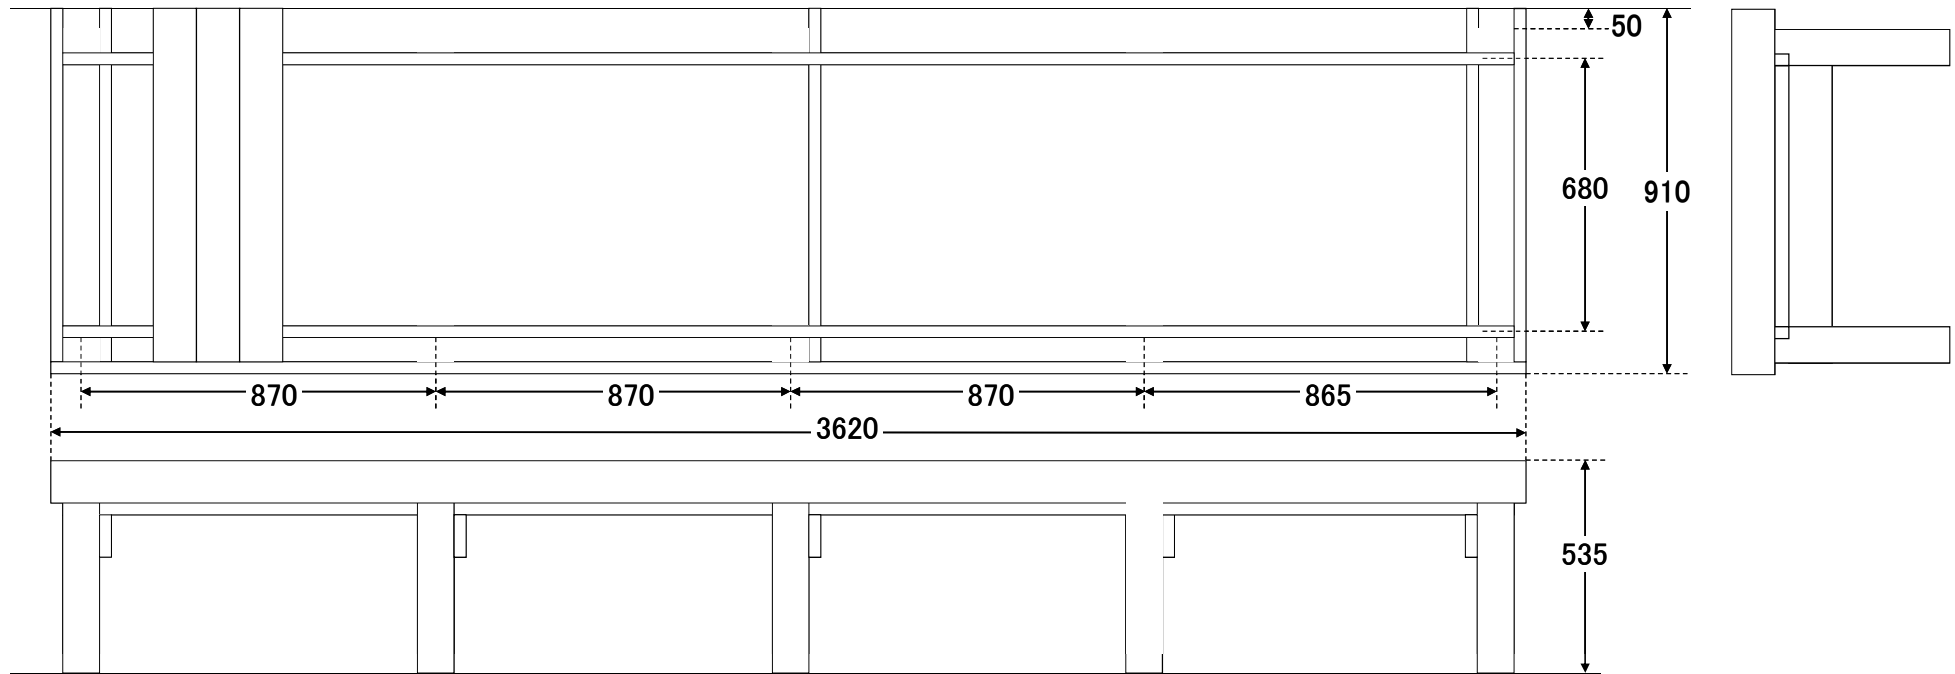

品番 sys3609

ウリンシステムデッキ UL3609						
3620	×	910	3.294 m <sup>2</sup>			
			約 180 kg			
用途	セット内容					
	記号	形状	厚	幅	長	本数
床板	a	E4E	30	105	880	32
大引	b	E4E	30	105	880	3
幕板	c	E4E	30	105	880	2
〃	d	E4E	30	105	3620	1
根太	e	E4E	30	105	3560	2
束	f	切欠	90	90	500	10

間口×奥行き 3620×910

NEワールド  
<http://www.ne-world.jp>  
 MAIL: info@ne-world.jp