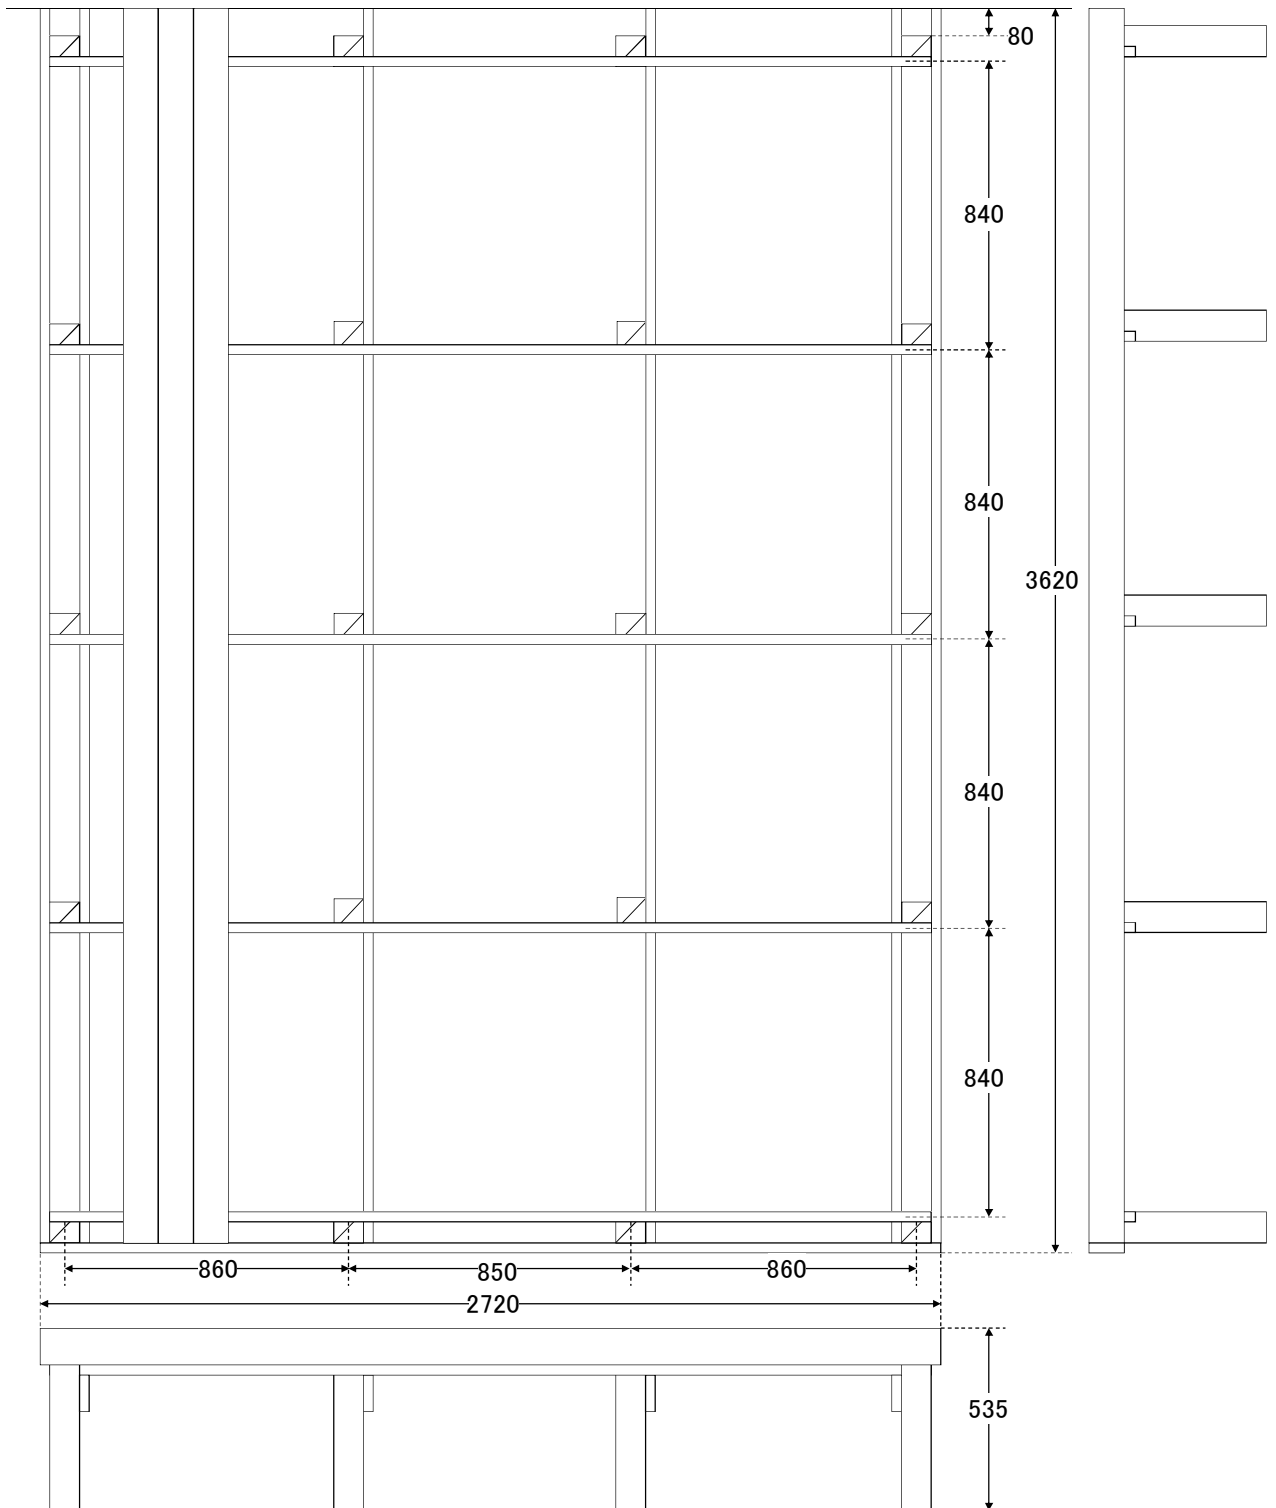

品番 sys2736

ウリンシステムデッキ UL2736						
2720	×	3620	9.846 m ²			
			約 471 kg			
用途	セット内容					
	記号	形状	厚	幅	長	本数
床板	a	E4E	30	105	3590	24
大引	b	E4E	30	105	3590	4
幕板	c	E4E	30	105	3590	2
〃	d	E4E	30	105	2720	1
根太	e	E4E	30	105	2660	5
束	f	切欠	90	90	500	20

間口×奥行 2720x3620

NEワールド
<http://www.ne-world.jp>
 MAIL: info@ne-world.jp