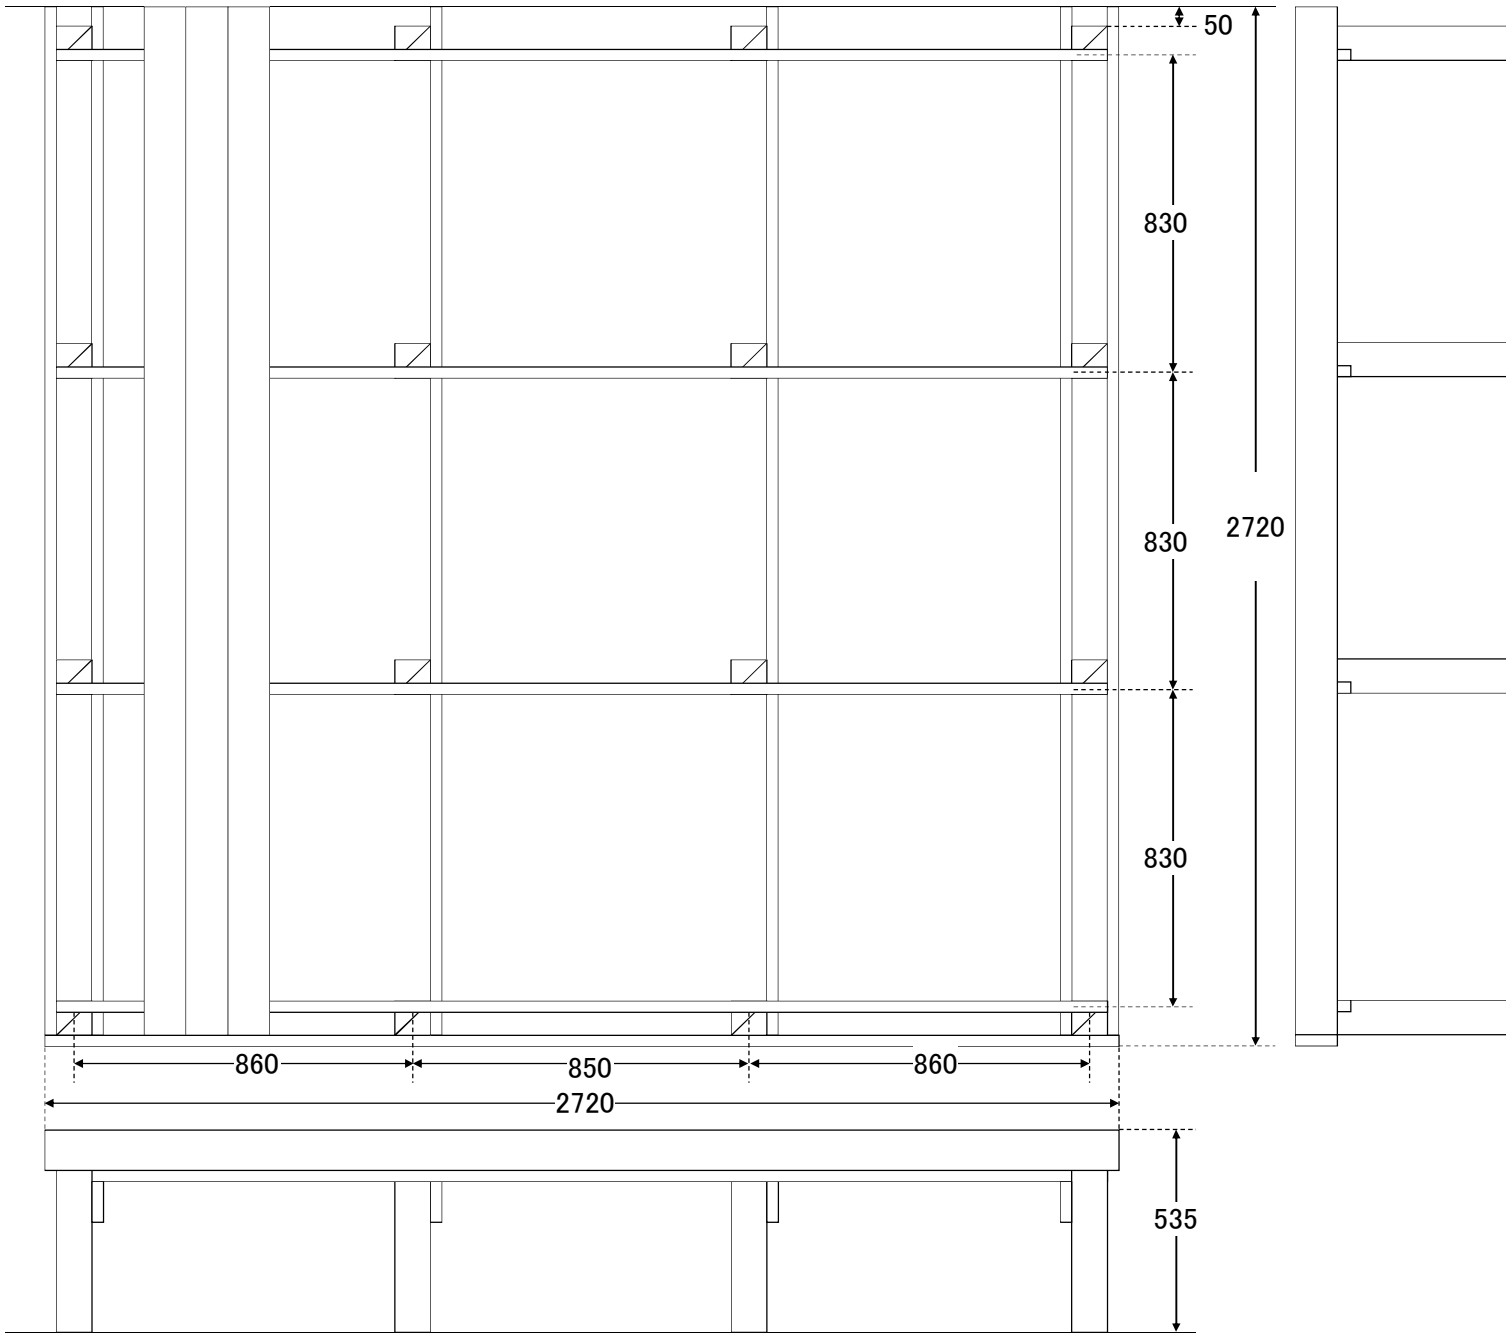

品番 sys2727

ウリンシステムデッキ UL2727						
2720		×	2720		7.398 m <sup>2</sup>	
					約 361 kg	
用途	セット内容					
	記号	形状	厚	幅	長	本数
床板	a	E4E	30	105	2690	24
大引	b	E4E	30	105	2690	4
幕板	c	E4E	30	105	2690	2
〃	d	E4E	30	105	2720	1
根太	e	E4E	30	105	2660	4
束	f	切欠	90	90	500	16

間口×奥行き 2720×2720

NEワールド  
<http://www.ne-world.jp>  
 MAIL: info@ne-world.jp