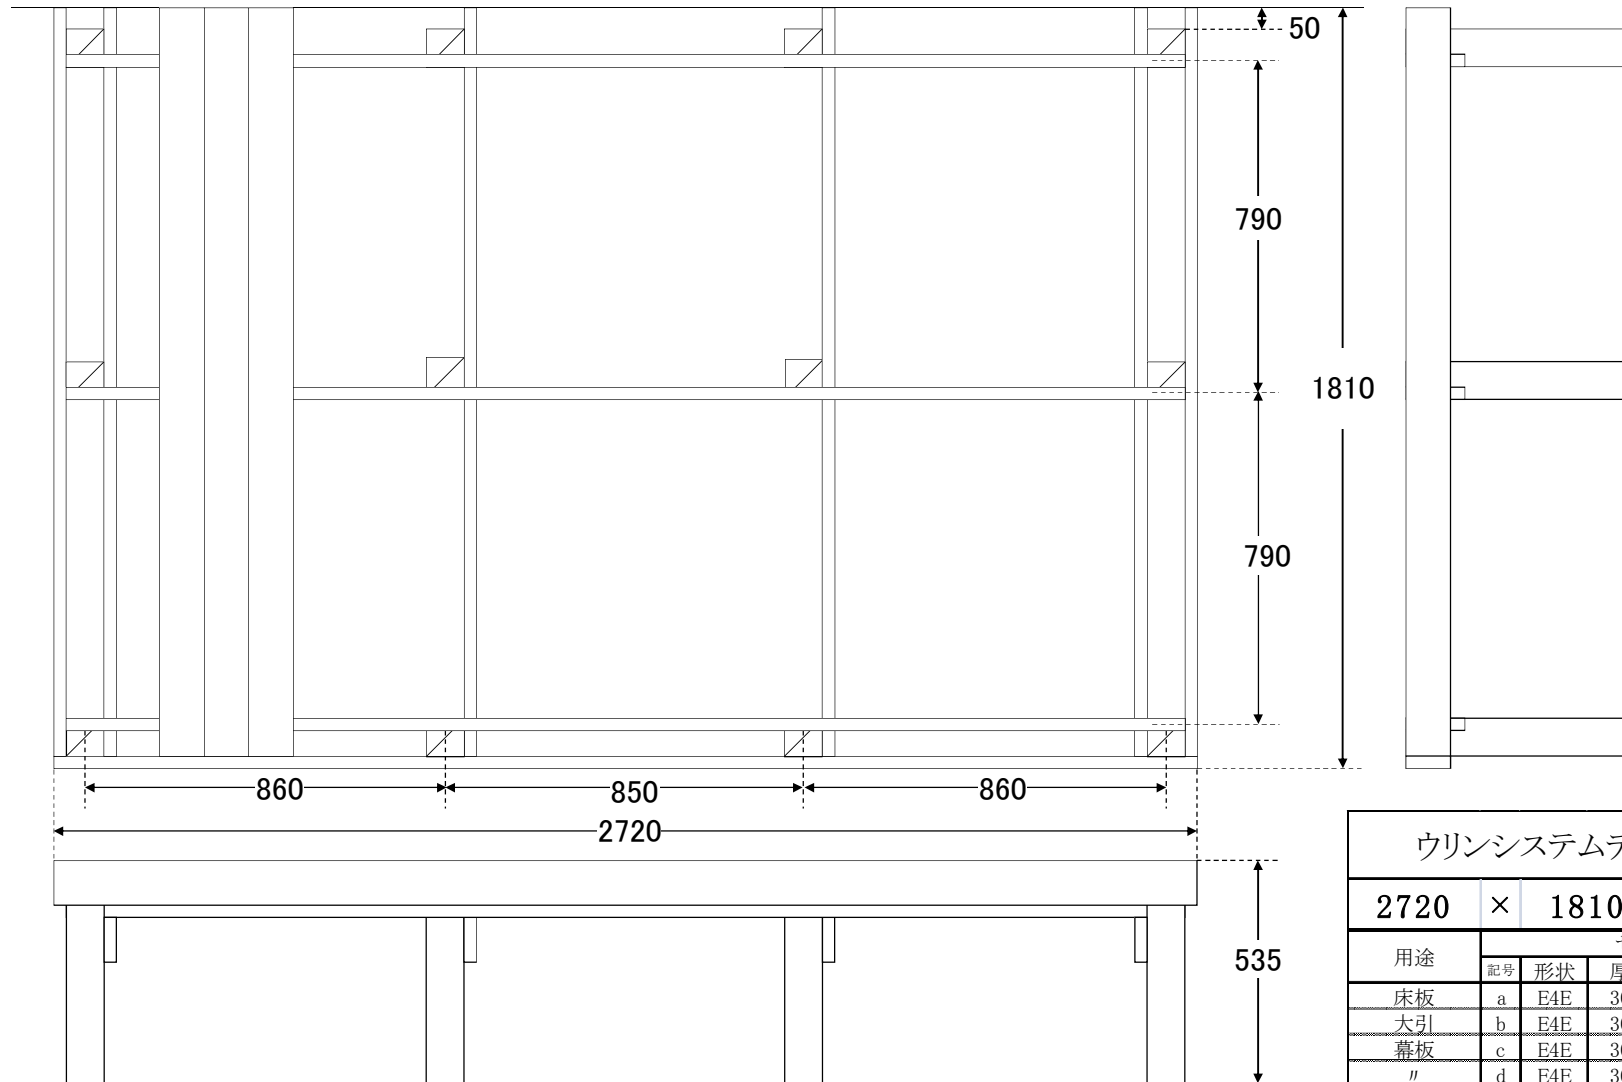

品番 sys2718

ウリンシステムデッキ UL2718						
2720		×	1810		4.923 m ²	
					約	251 kg
用途	セット内容					
	記号	形状	厚	幅	長	本数
床板	a	E4E	30	105	1780	24
大引	b	E4E	30	105	1780	4
幕板	c	E4E	30	105	1780	2
〃	d	E4E	30	105	2720	1
根太	e	E4E	30	105	2660	3
束	f	切欠	90	90	500	12

間口×奥行き 2720×1810

NEワールド
<http://www.ne-world.jp>
 MAIL: info@ne-world.jp