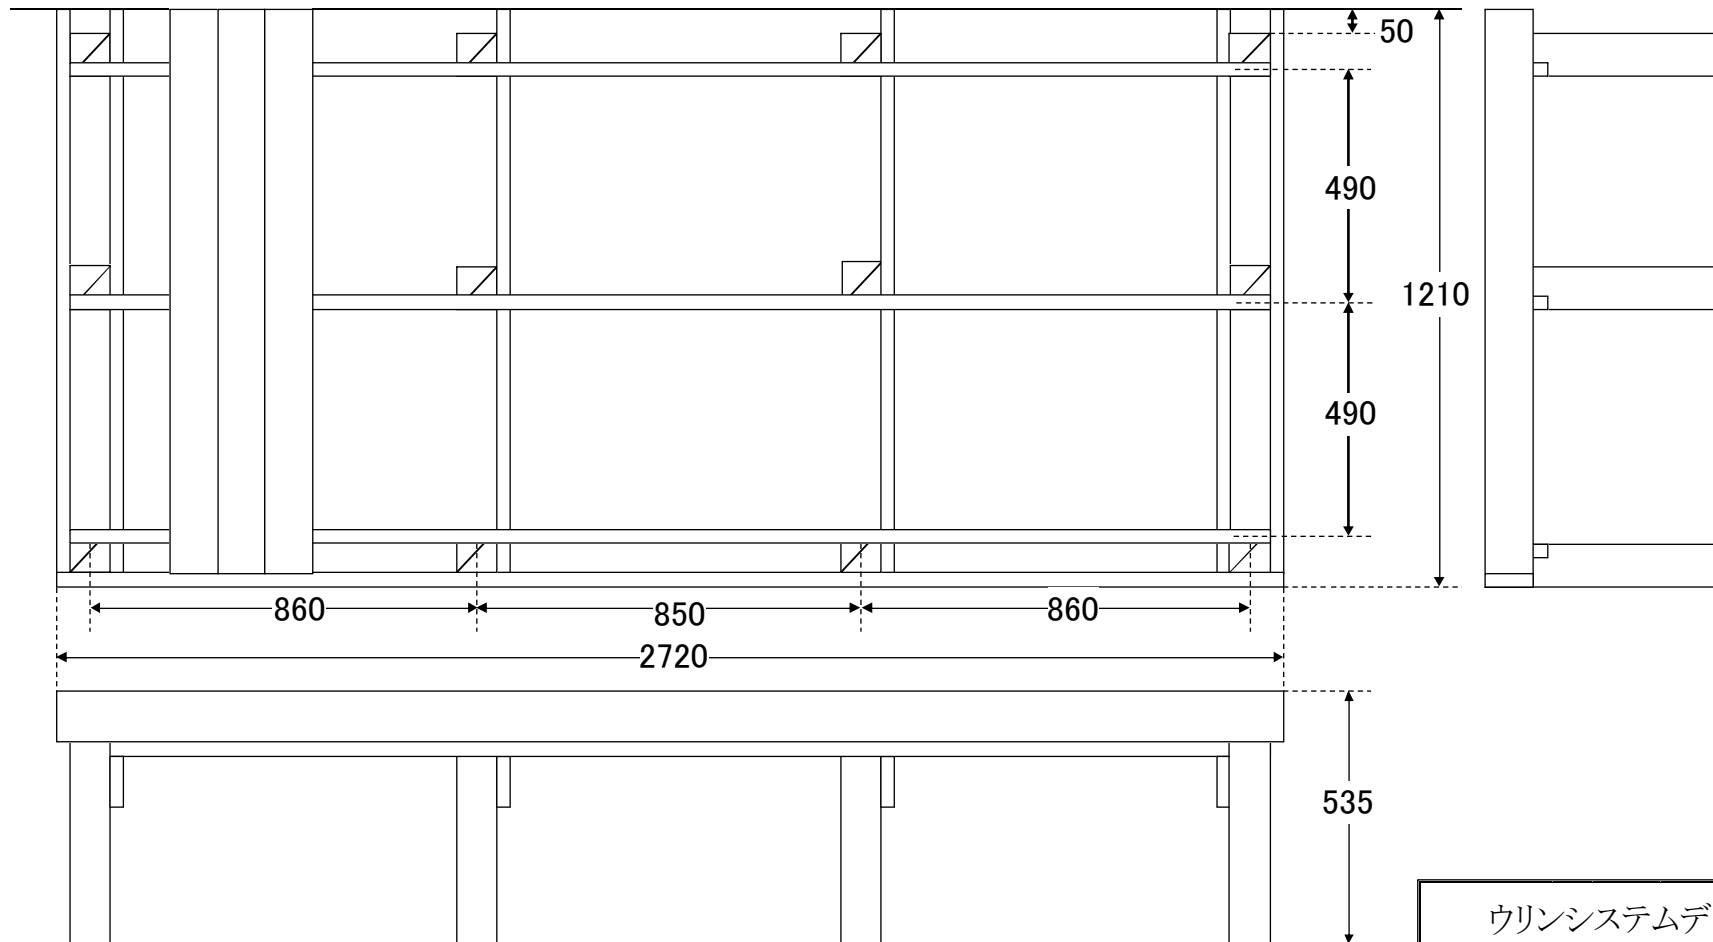

品番 sys2712

ウリンシステムデッキ UL2712						
2720		×	1210		3.291 m ²	
				約 194		kg
用途	セット内容					
	記号	形状	厚	幅	長	本数
床板	a	E4E	30	105	1180	24
大引	b	E4E	30	105	1180	4
幕板	c	E4E	30	105	1180	2
〃	d	E4E	30	105	2720	1
根太	e	E4E	30	105	2660	3
束	f	切欠	90	90	500	12

間口×奥行き 2720×1210

NEワールド
<http://www.ne-world.jp>
 MAIL: info@ne-world.jp