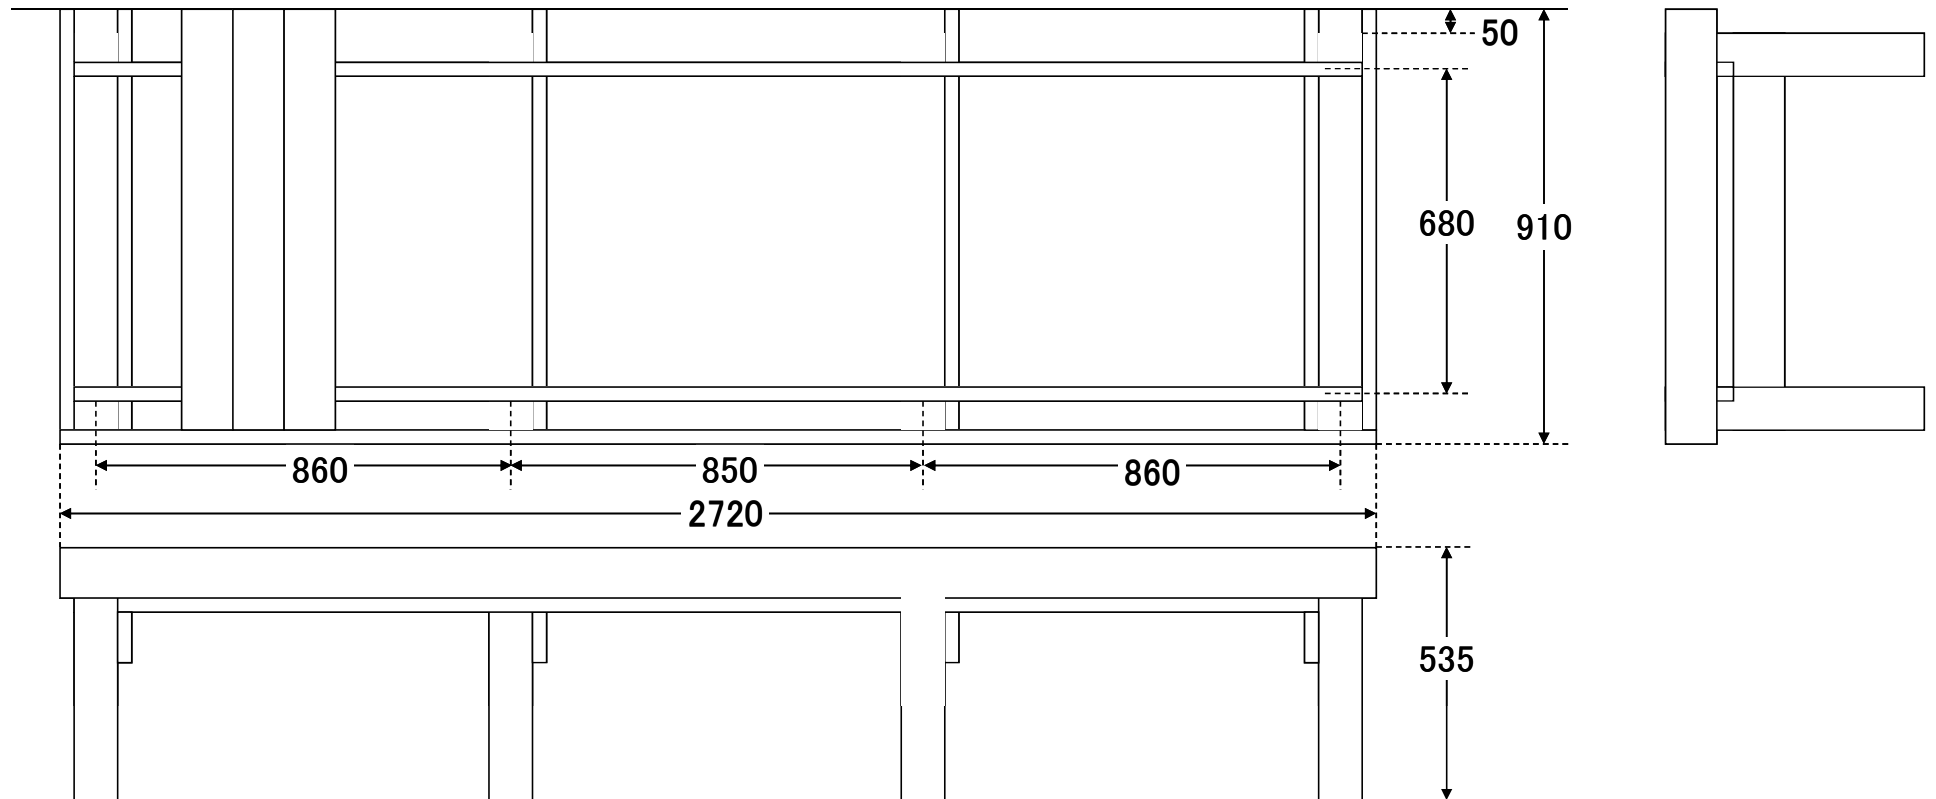

品番 sys2709

ウリンシステムデスク UL2709						
2720		×	910		2.475 m ²	
				約 141 kg		
用途	セット内容					
	記号	形状	厚	幅	長	本数
床板	a	E4E	30	105	880	24
大引	b	E4E	30	105	880	4
幕板	c	E4E	30	105	880	2
〃	d	E4E	30	105	2720	1
根太	e	E4E	30	105	2660	2
束	f	切欠	90	90	500	8

間口×奥行き 2720×910

NEワールド
<http://www.ne-world.jp>
 MAIL: info@ne-world.jp