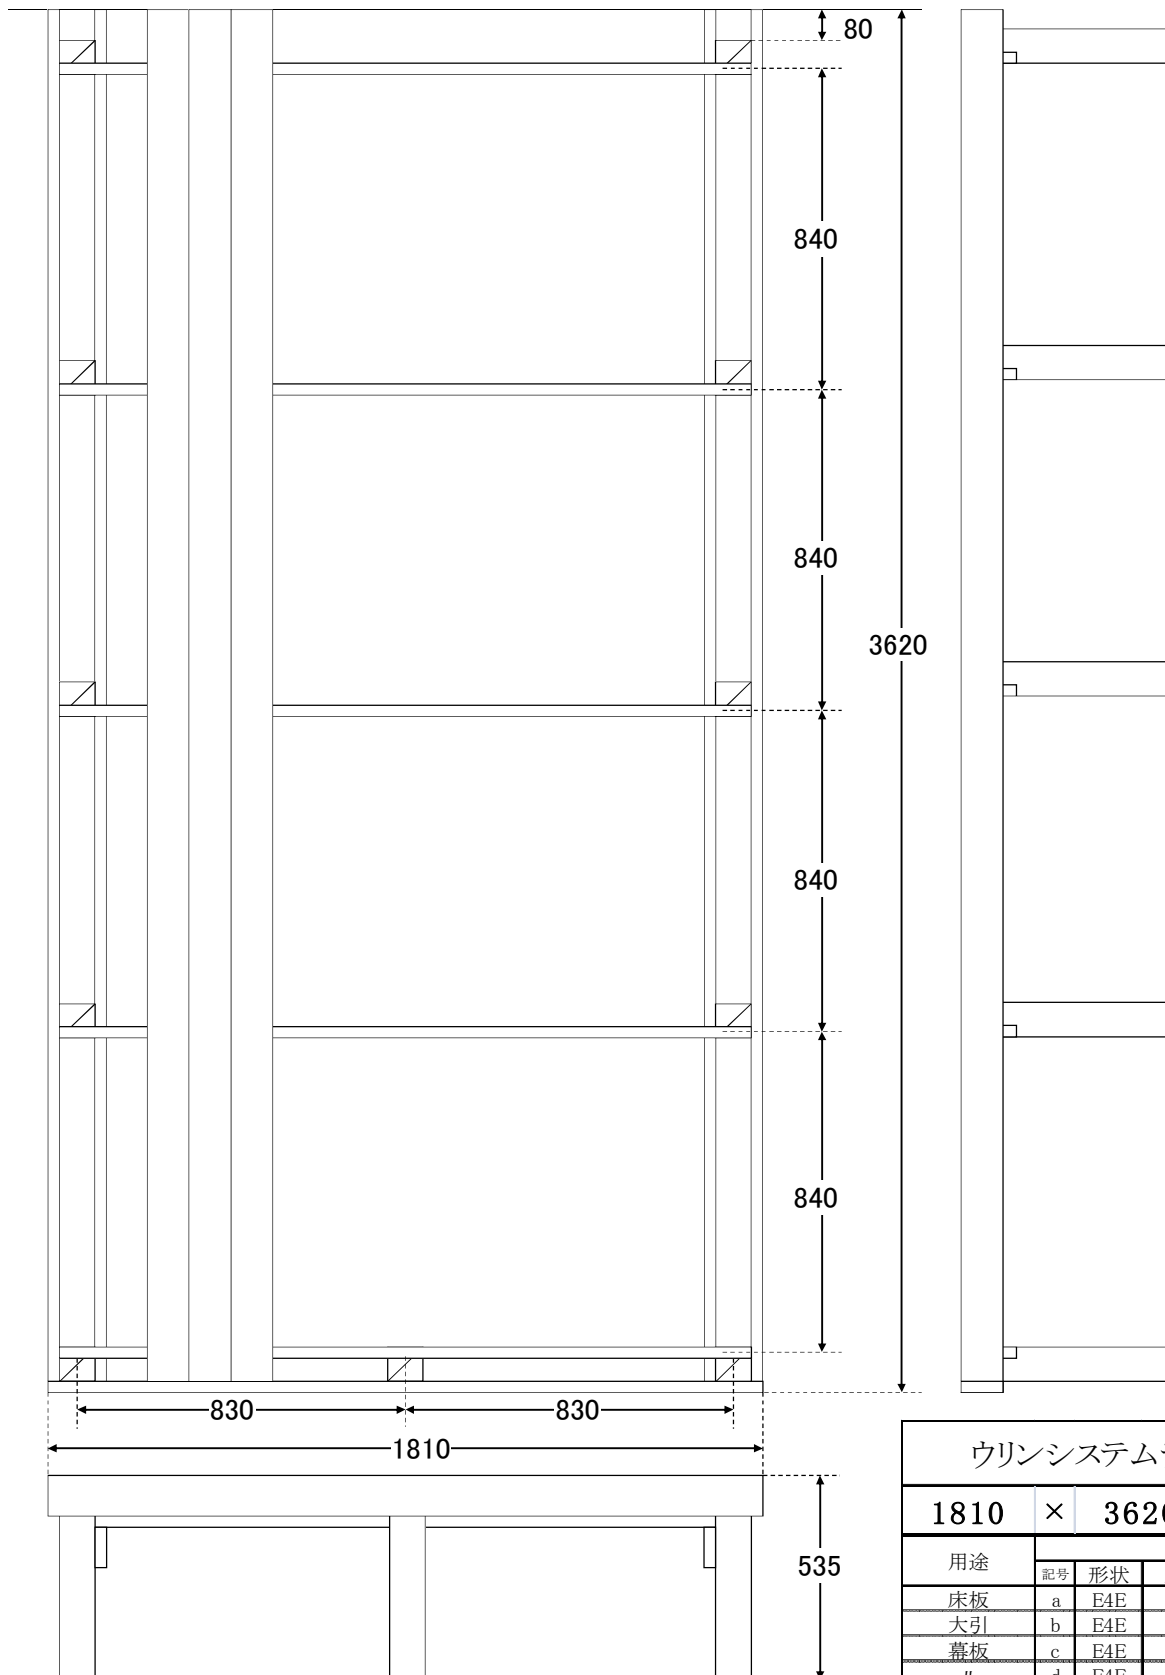

品番 sys1836

ウリンシステムデッキ UL1836						
1810	×	3620	6.552 m ²			
			約 330 kg			
用途	セット内容					
	記号	形状	厚	幅	長	本数
床板	a	E4E	30	105	3590	16
大引	b	E4E	30	105	3590	2
幕板	c	E4E	30	105	3590	2
〃	d	E4E	30	105	1810	1
根太	e	E4E	30	105	1750	5
束	f	切欠	90	90	500	11

間口×奥行き 1810×3620

NEワールド
<http://www.ne-world.jp>
 MAIL: info@ne-world.jp