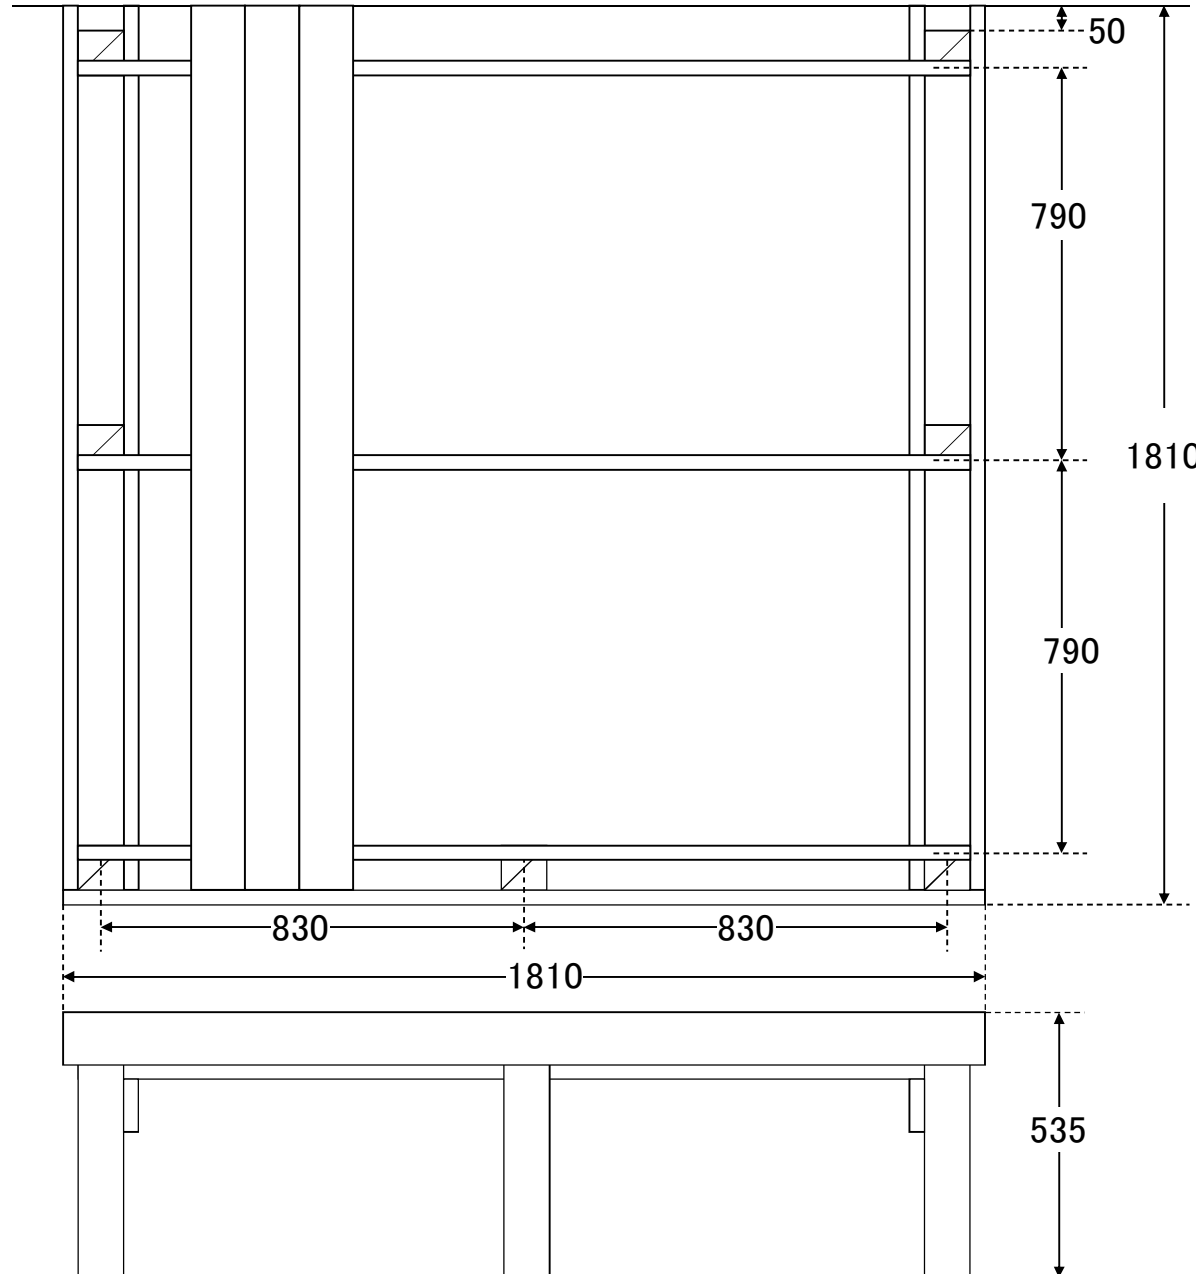

品番 sys1818

ウリンシステムデッキ UL1818						
1810	×	1810	3.276 m ²			
			約	170	kg	
用途	セット内容					
	記号	形状	厚	幅	長	本数
床板	a	E4E	30	105	1780	16
大引	b	E4E	30	105	1780	2
幕板	c	E4E	30	105	1780	2
√	d	E4E	30	105	1810	1
根太	e	E4E	30	105	1750	3
束	f	切欠	90	90	500	7

間口×奥行き 1810×1810

NEワールド
<http://www.ne-world.jp>
 MAIL: info@ne-world.jp