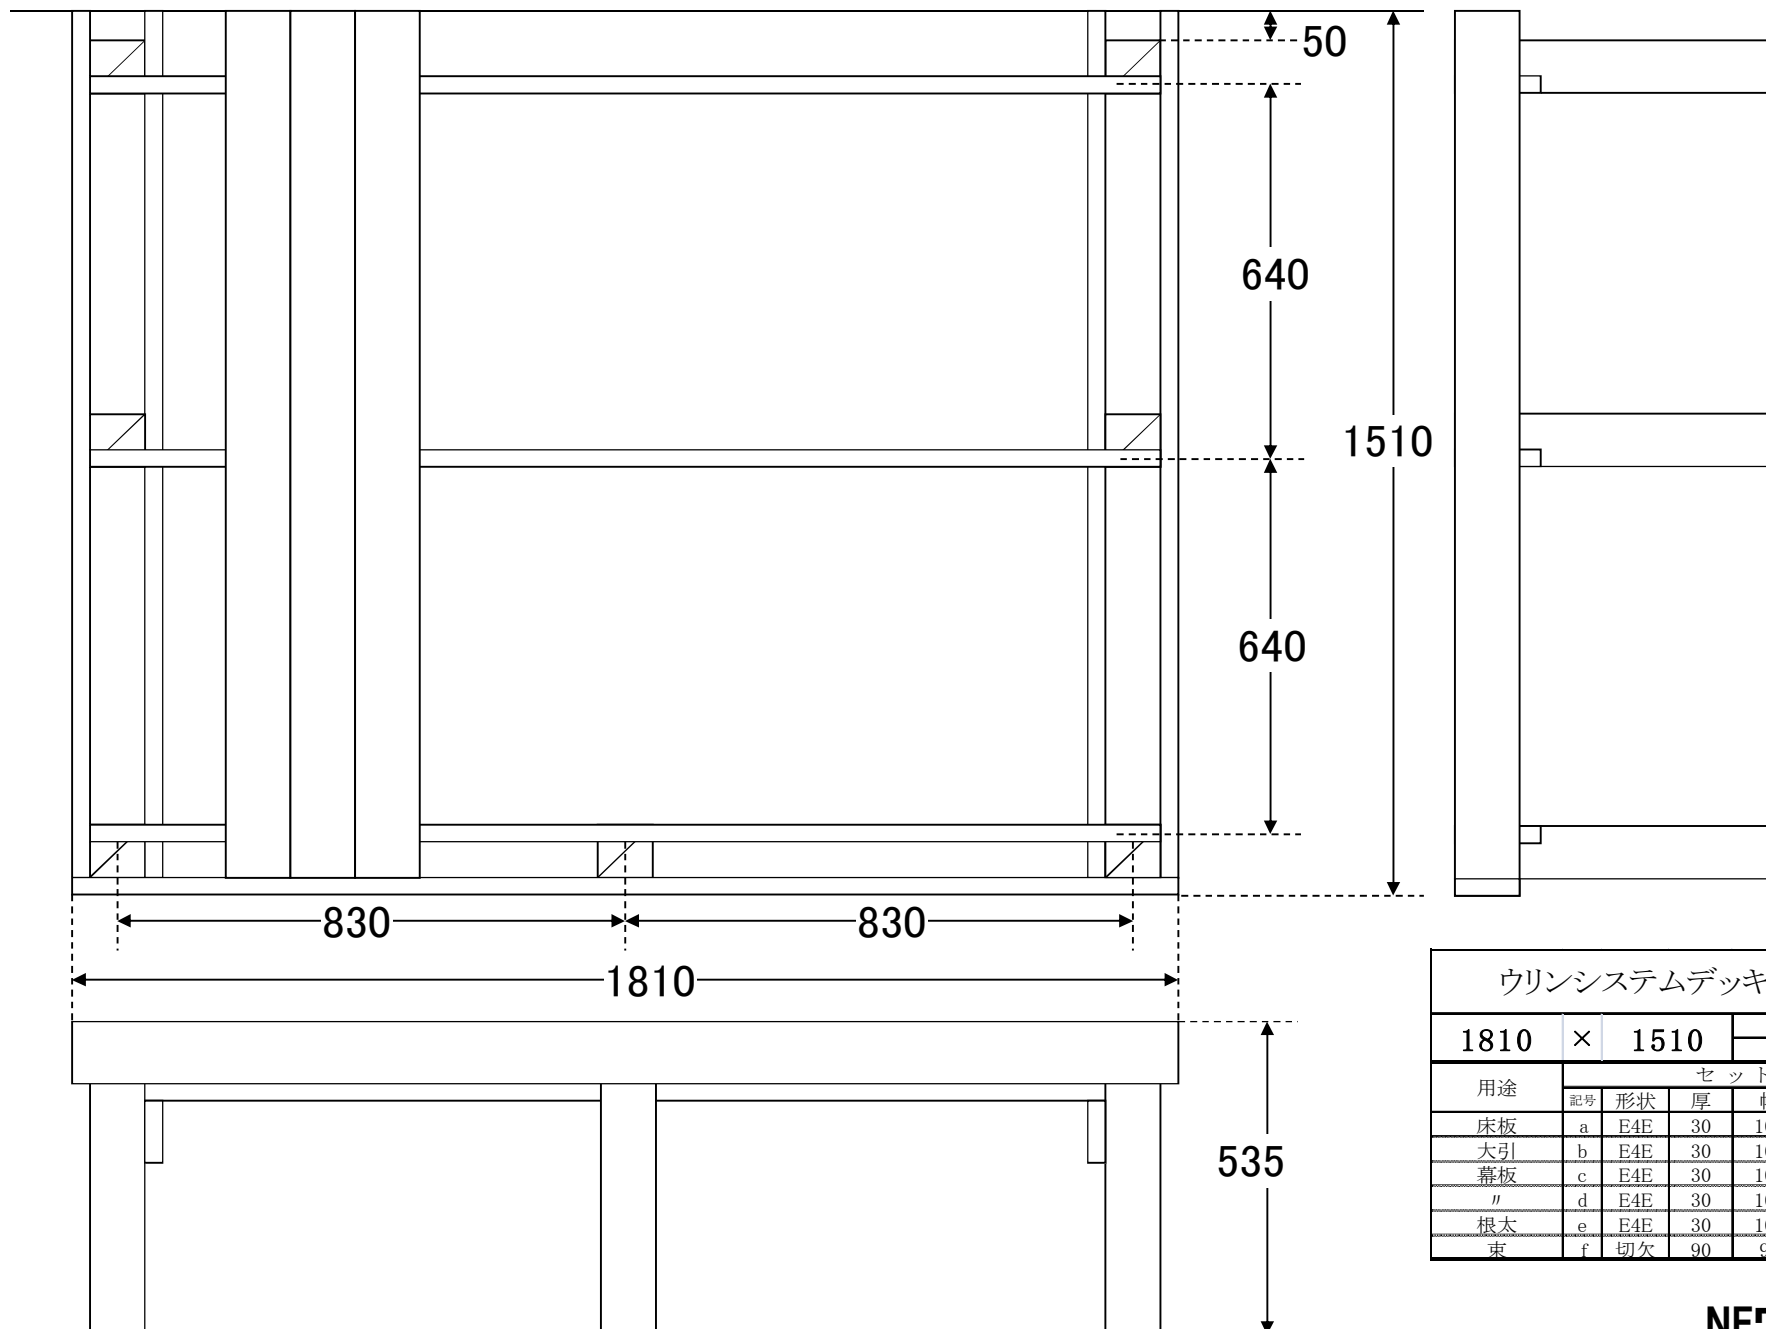

品番 sys1815

間口×奥行き 1810×1510

ウリンシステムデッキ UL1815						
1810	×	1510	2.733 m <sup>2</sup>			
			約 150 kg			
用途	セット内容					
	記号	形状	厚	幅	長	本数
床板	a	E4E	30	105	1480	16
大引	b	E4E	30	105	1480	2
幕板	c	E4E	30	105	1480	2
〃	d	E4E	30	105	1810	1
根太	e	E4E	30	105	1750	3
束	f	切欠	90	90	500	7