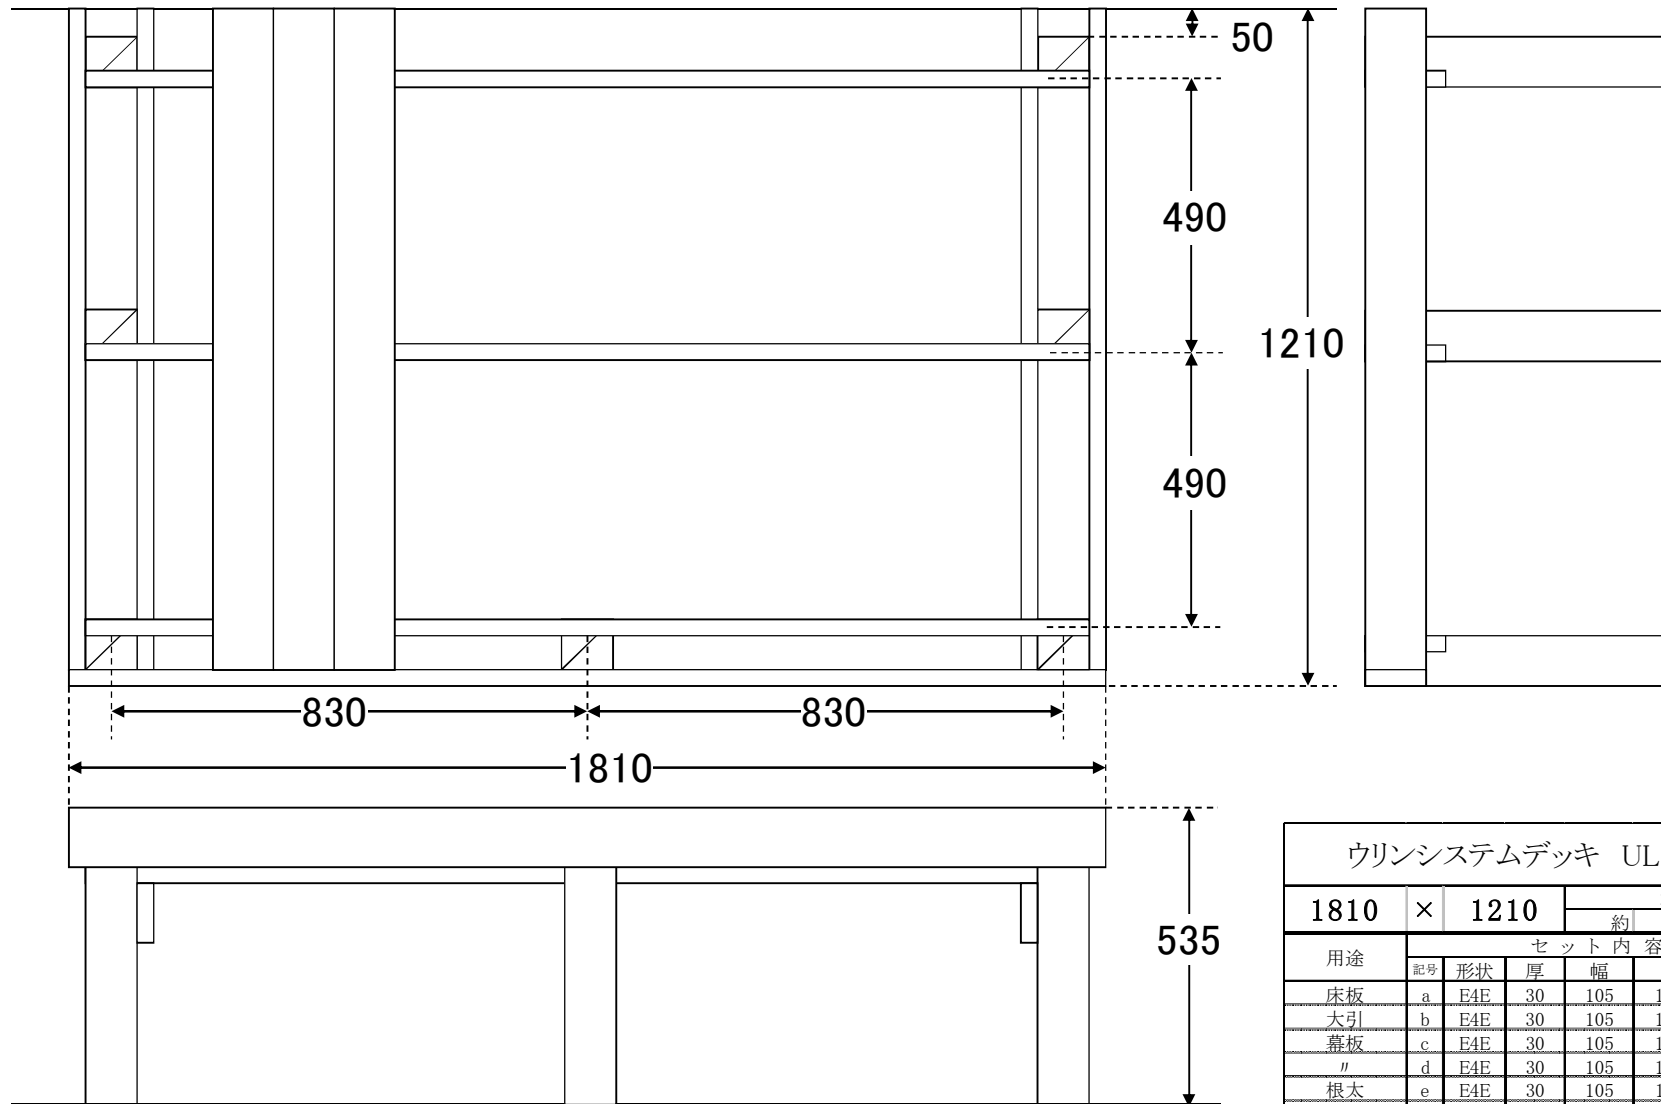

品番 sys1812

ウリンシステムデッキ UL1812						
1810	×	1210	2.190		㎡	
			約	130	kg	
セット内容						
用途	記号	形状	厚	幅	長	本数
床板	a	E4E	30	105	1180	16
大引	b	E4E	30	105	1180	2
幕板	c	E4E	30	105	1180	2
〃	d	E4E	30	105	1810	1
根太	e	E4E	30	105	1750	3
束	f	切欠	90	90	500	7

間口×奥行き 1810×1210