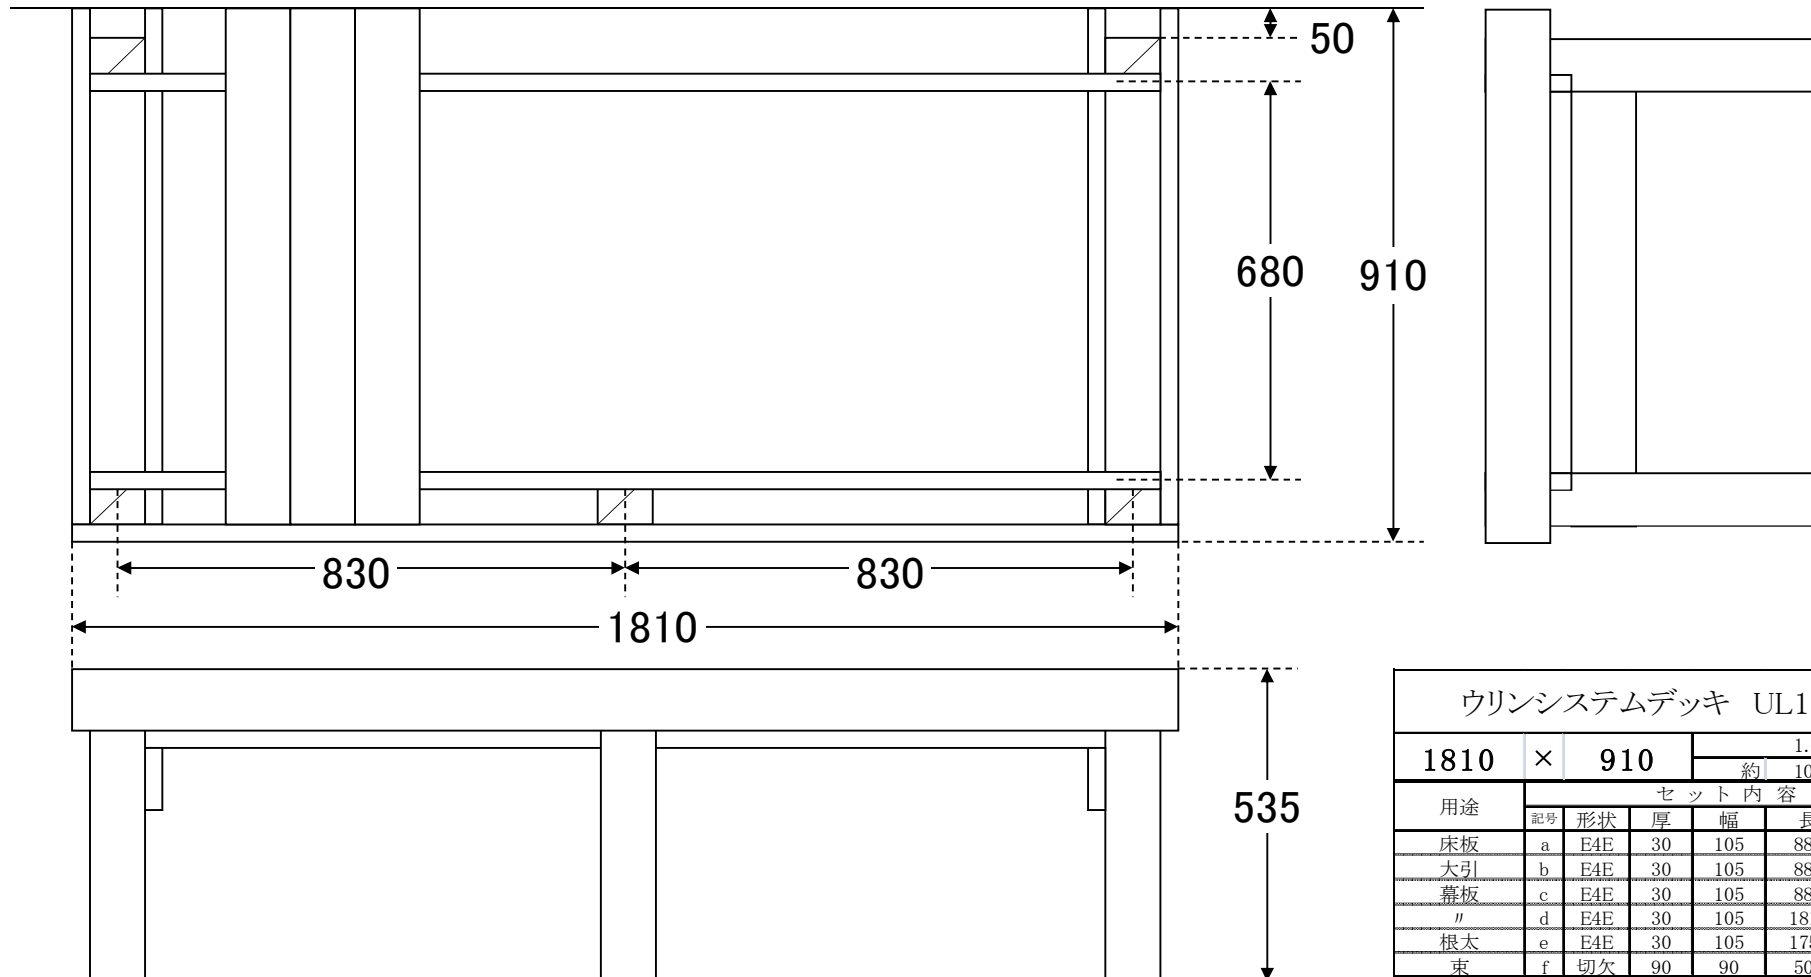

品番 sys1809

ウリンシステムデッキ UL1809						
1810	×	910	1.647 m ²			
			約 100 kg			
用途	セット内容					
	記号	形状	厚	幅	長	本数
床板	a	E4E	30	105	880	16
大引	b	E4E	30	105	880	2
幕板	c	E4E	30	105	880	2
〃	d	E4E	30	105	1810	1
根太	e	E4E	30	105	1750	2
束	f	切欠	90	90	500	5

間口×奥行き 1810×910

NEワールド
<http://www.ne-world.jp>
 MAIL: info@ne-world.jp