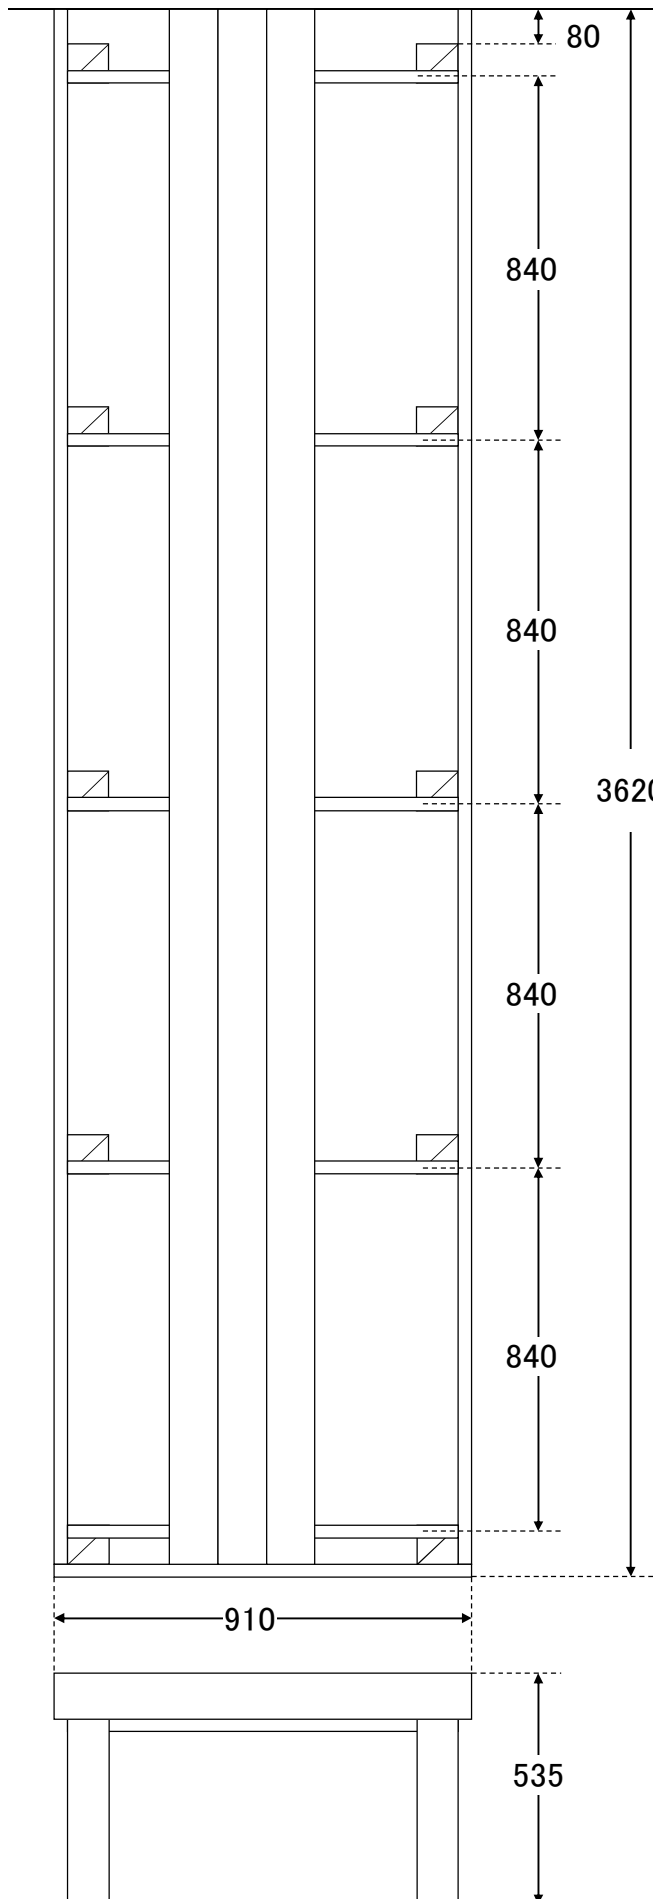

品番 sys0936

| ウリンシステムデッキ UL0936 |       |     |      |     |                      |        |
|-------------------|-------|-----|------|-----|----------------------|--------|
| 910               |       | ×   | 3620 |     | 3.294 m <sup>2</sup> |        |
|                   |       |     |      |     | 約                    | 170 kg |
| 用途                | セット内容 |     |      |     |                      |        |
|                   | 記号    | 形状  | 厚    | 幅   | 長                    | 本数     |
| 床板                | a     | E4E | 30   | 105 | 3590                 | 7      |
| 〃                 | b     | E4E | 30   | 80  | 3590                 | 1      |
| 幕板                | c     | E4E | 30   | 105 | 3590                 | 2      |
| 〃                 | d     | E4E | 30   | 105 | 910                  | 1      |
| 根太                | e     | E4E | 30   | 105 | 850                  | 5      |
| 束                 | f     | 切欠  | 90   | 90  | 500                  | 10     |

間口×奥行 910×3620

NEワールド  
<http://www.ne-world.jp>  
 MAIL: info@ne-world.jp