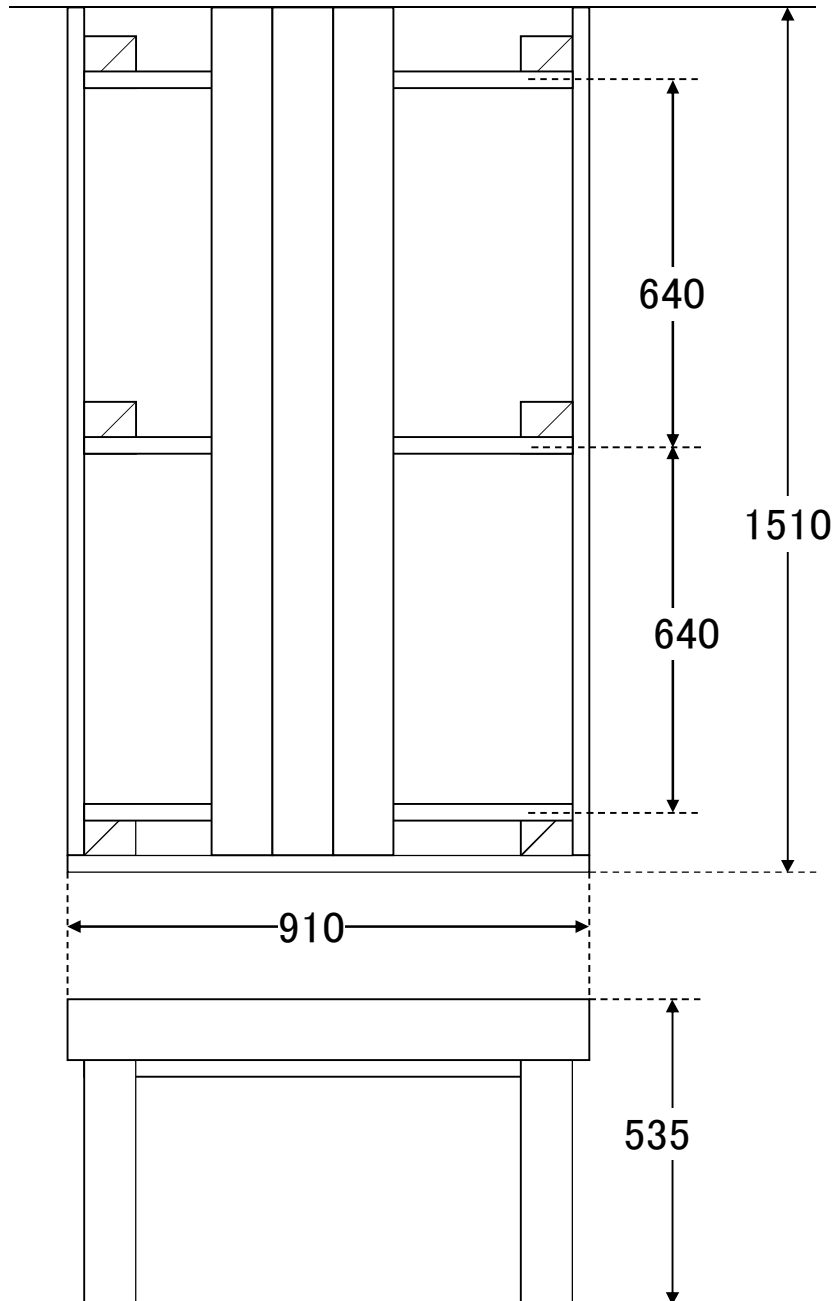

品番 sys0915

ウリンシステムデスク UL0915						
910		×	1510		1.374 m ²	
				約 90 kg		
用途	セット内容					
	記号	形状	厚	幅	長	本数
床板	a	E4E	30	105	1480	7
〃	b	E4E	30	80	1480	1
幕板	c	E4E	30	105	1480	2
〃	d	E4E	30	105	910	1
根太	e	E4E	30	105	850	3
束	f	切欠	90	90	500	6

間口×奥行き 910×1510

NEワールド

<http://www.ne-world.jp>

MAIL: info@ne-world.jp