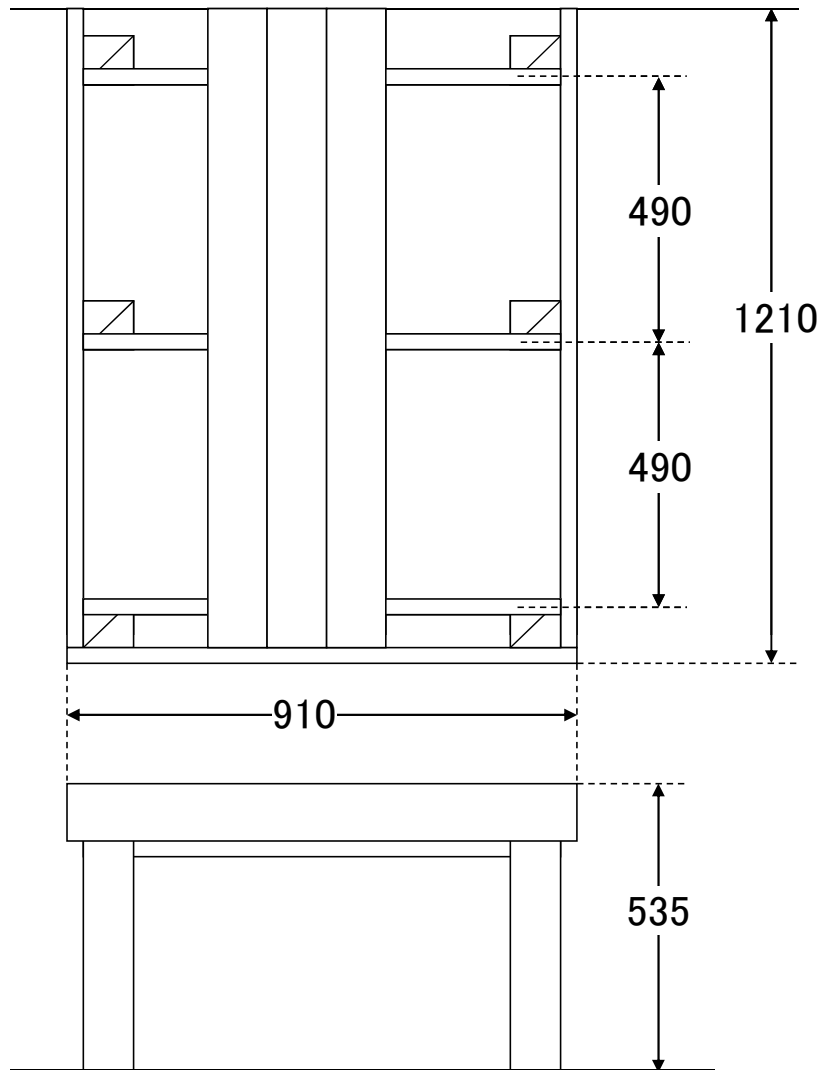

品番 sys0912

ウリンシステムデスク UL0912						
910	×	1210	1.101 m ²		約 75 kg	
用途		セット内容				
記号	形状	厚	幅	長	本数	
床板	a	E4E	30	105	1180	24
大引	b	E4E	30	105	1180	4
幕板	c	E4E	30	105	1180	2
〃	d	E4E	30	105	2720	1
根太	e	E4E	30	30	2660	3
束	f	切欠	90	90	500	10

間口×奥行き 910×1210