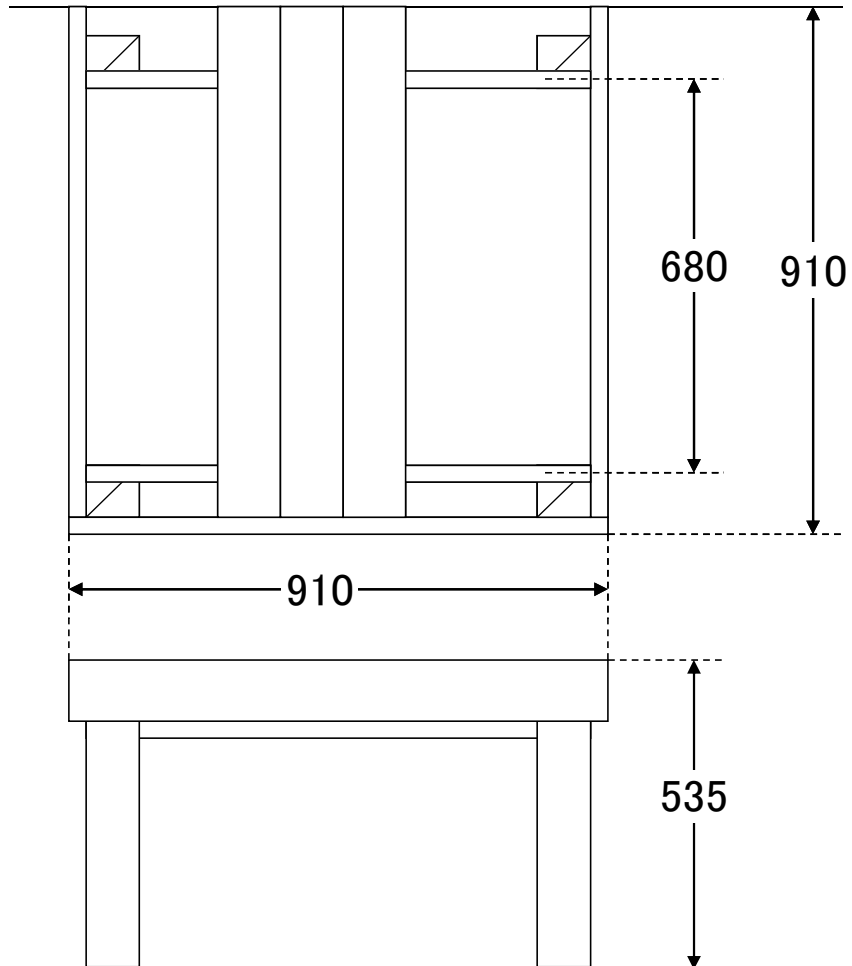

品番 sys0909

ウリンシステムデッキ UL0909						
910		×	910		0.828 m ²	
				約 52		kg
用途	セット内容					
	記号	形状	厚	幅	長	本数
床板	a	E4E	30	105	880	7
〃	b	E4E	30	80	880	1
幕板	c	E4E	30	105	880	2
根太	d	E4E	30	105	850	2
束	e	E4E	90	90	500	4

間口x奥行き 910×910

NEワールド
<http://www.ne-world.jp>
 MAIL: info@ne-world.jp