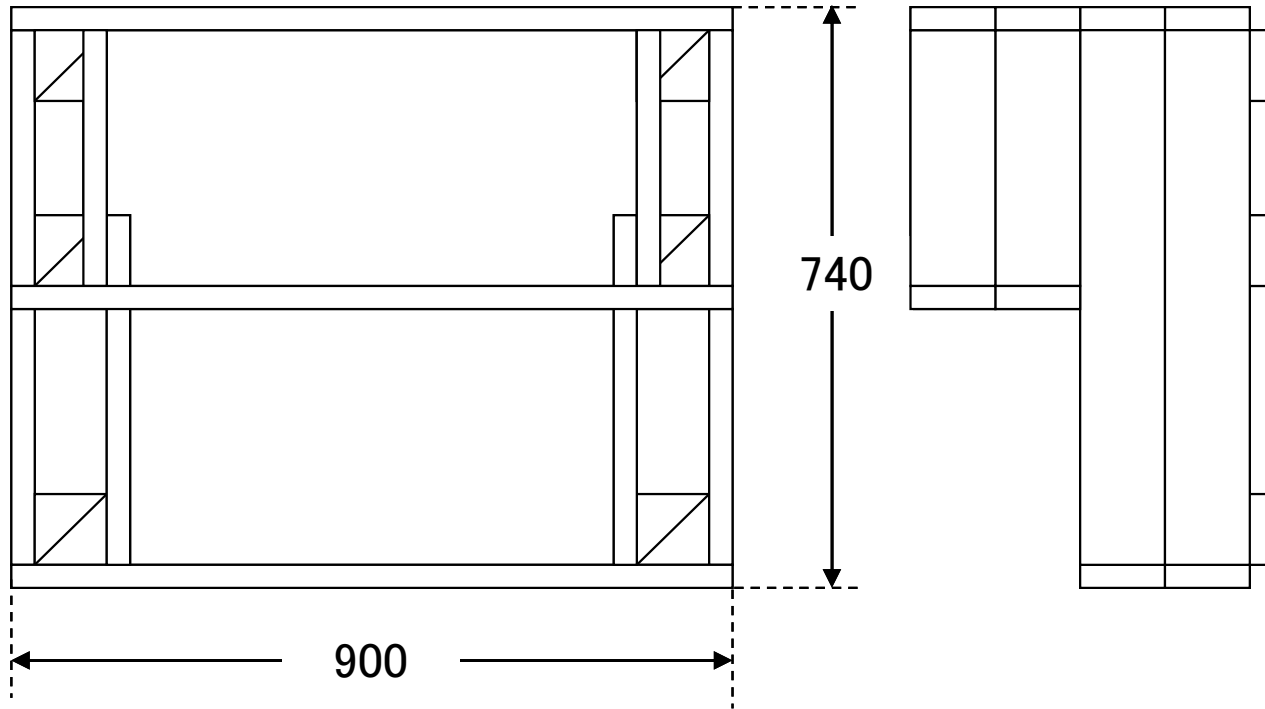

品番 st900w

ウリンステップ ULST90W						
900	×	740	0.666 m ²			
			約 60 kg			
用途	セット内容					
	記号	形状	厚	幅	長	本数
踏板	a	E4E	30	105	840	6
根太	b	E4E	30	105	325	2
〃	c	E4E	30	105	445	2
幕板	d	E4E	30	105	325	4
〃	e	E4E	30	105	900	8
〃	f	E4E	30	105	680	4
束	g	E4E	90	90	215	2
〃	h	切欠	90	90	425	4