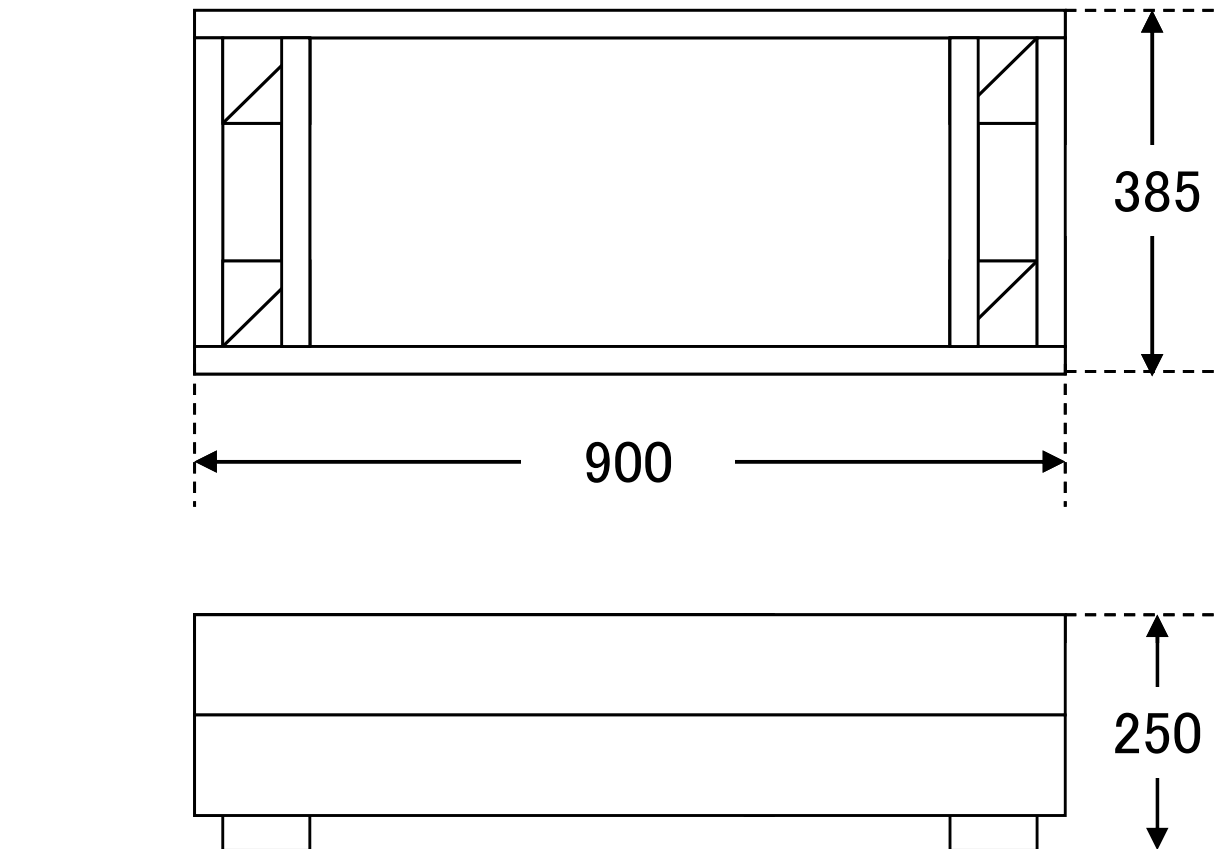

品番 st900

ウリンステップ ULST90						
900	×	385	0.347 m ²			
			約 35 kg			
用途	セット内容					
	記号	形状	厚	幅	長	本数
踏板	a	E4E	30	105	840	3
根太	b	E4E	30	105	325	2
幕板	c	E4E	30	105	325	4
リ	d	E4E	30	105	900	4
束	e	切欠	90	90	215	4