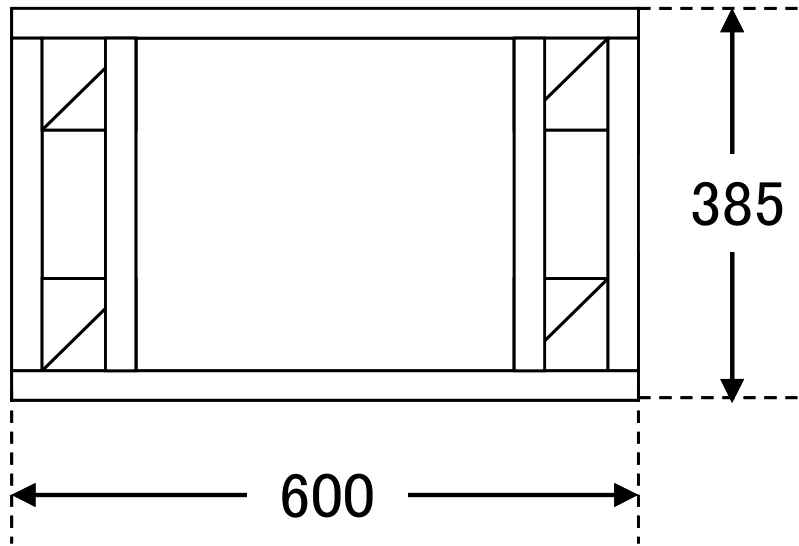

品番 st600

ウリンステップ ULST60						
600	×	385	0.231 m ²			
			約 25	kg		
用途	セット内容					
	記号	形状	厚	幅	長	本数
踏板	a	E4E	30	105	540	3
根太	b	E4E	30	105	325	2
幕板	c	E4E	30	105	325	4
〃	d	E4E	30	105	600	4
束	e	切欠	90	90	215	4